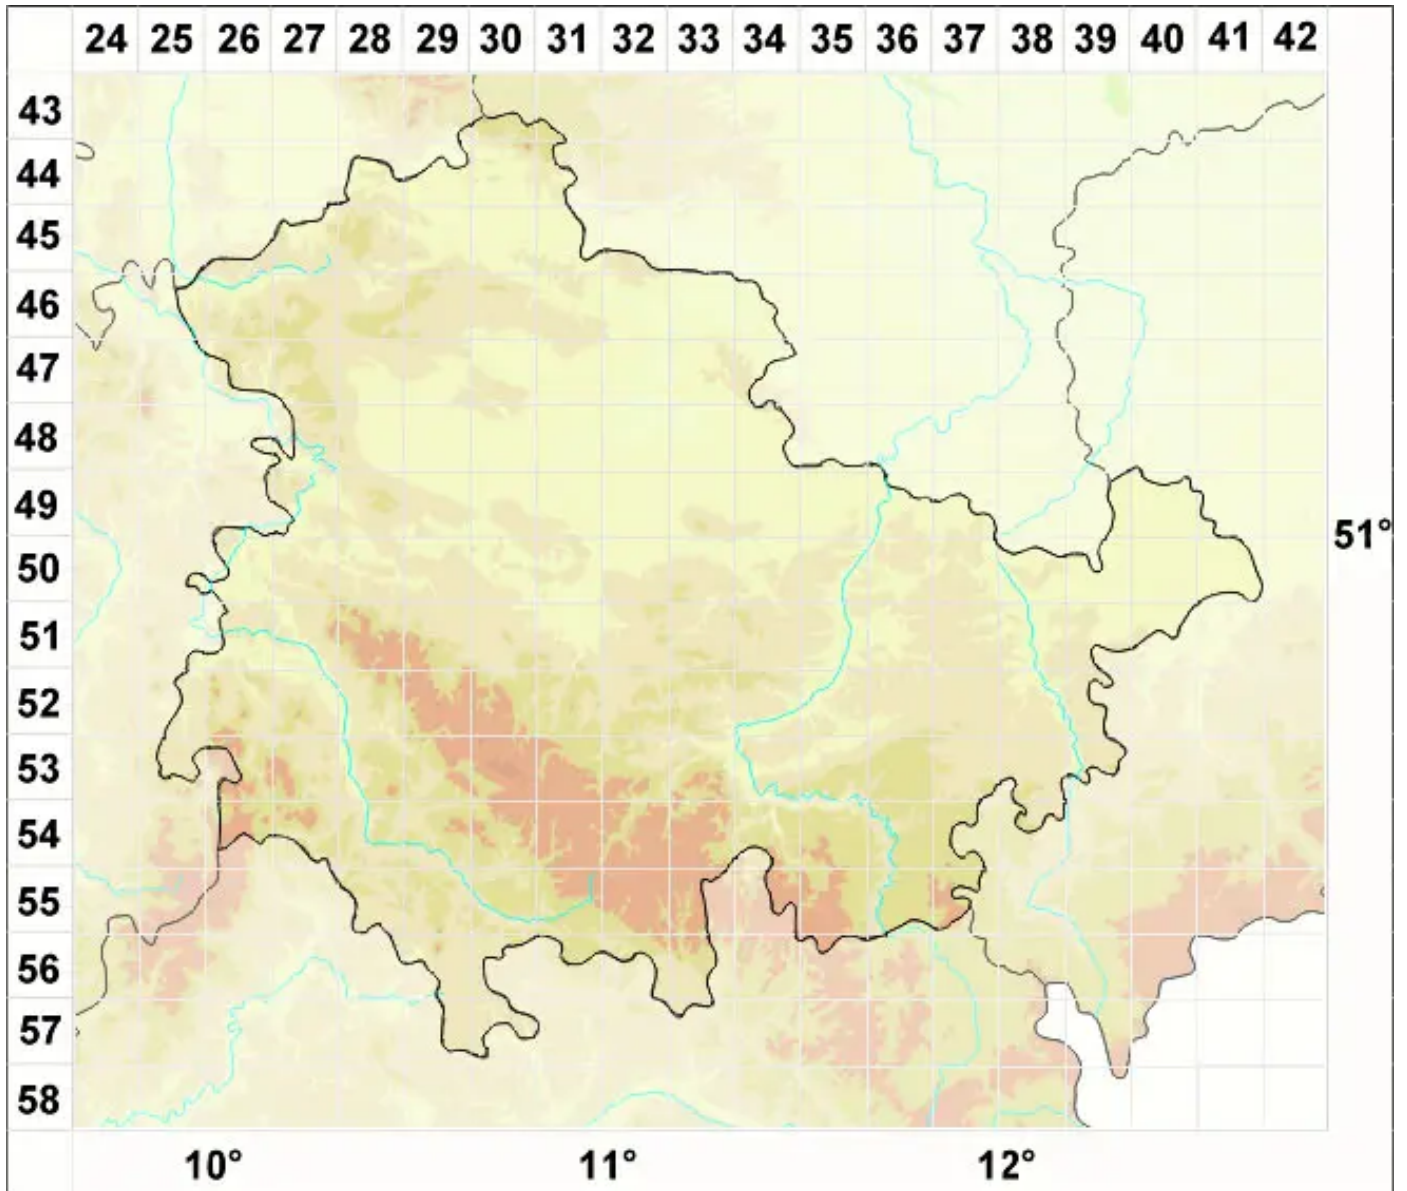

Arthonia cinereopruinosa Schaer.

Graubereifte Fleckflechte

Legende:

- Symbole:**
- Ausgefülltes Symbol:
Zeitraum von 1980 bis heute (Aktuelle Angabe)
 - Leeres Symbol:
Zeitraum vor 1980 (Altangabe)
 - Quadrat: Herbarbeleg