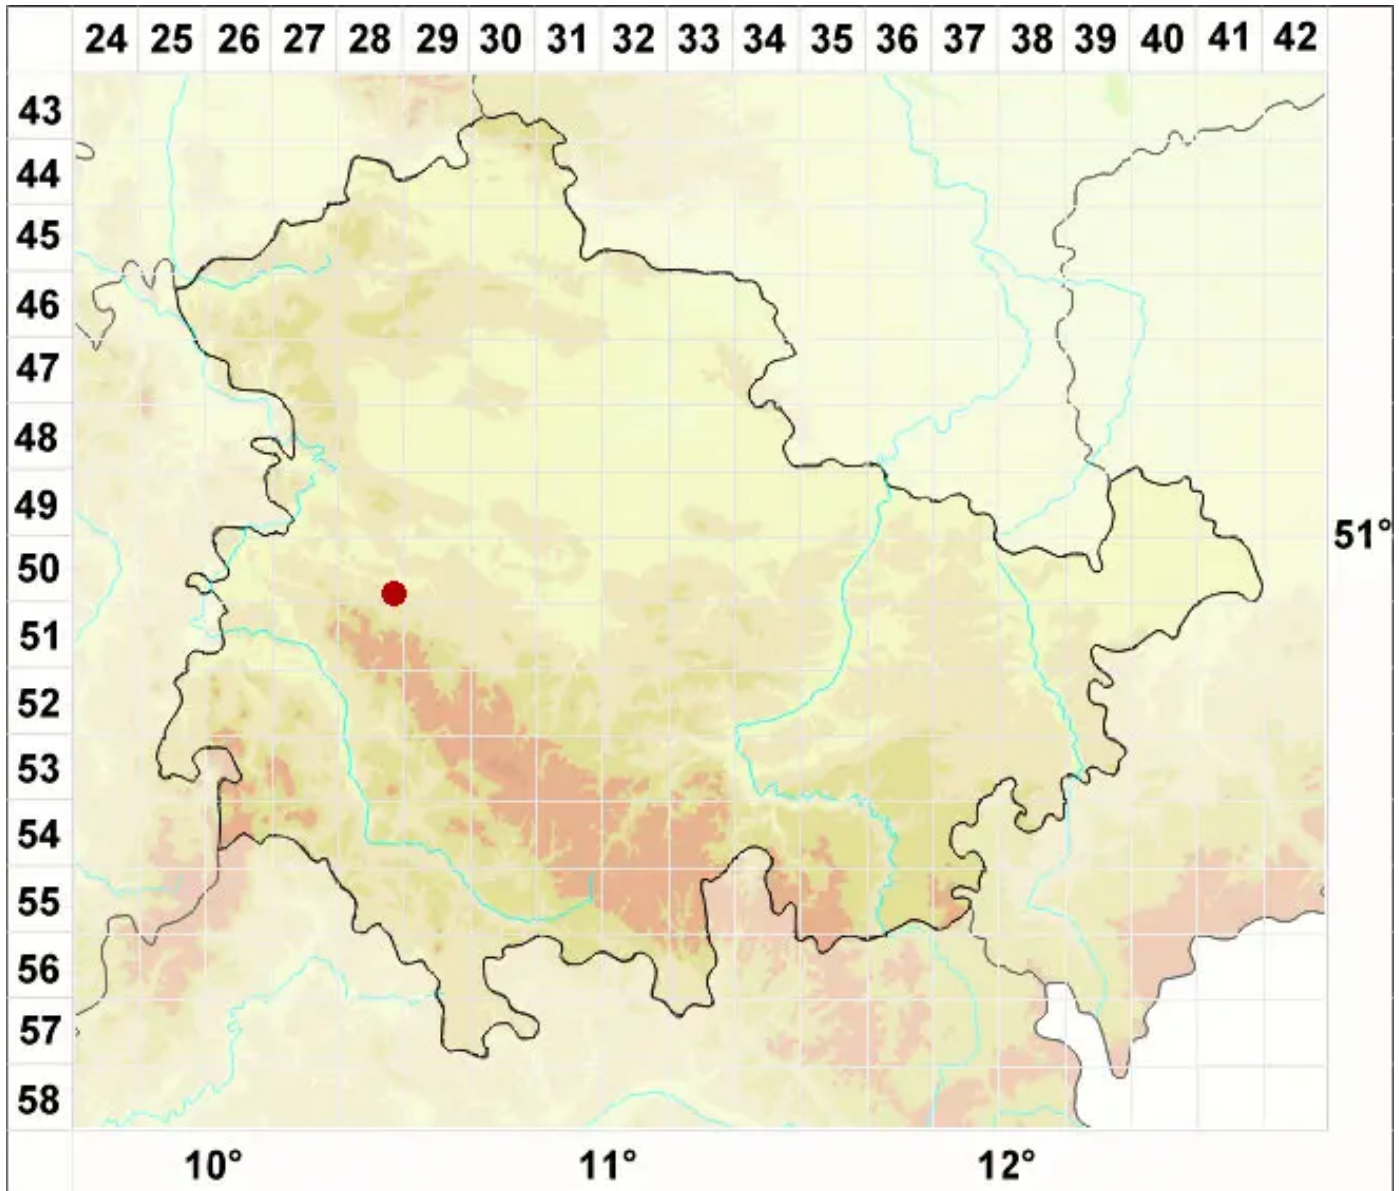

Arthonia calcicola Nyl.

Gruben-Fleckflechte

Legende:

Symbole:

Ausgefülltes Symbol:
Zeitraum von 1980 bis heute (Aktuelle Angabe)

Leeres Symbol:
Zeitraum vor 1980 (Altangabe)

Quadrat: Herbarbeleg