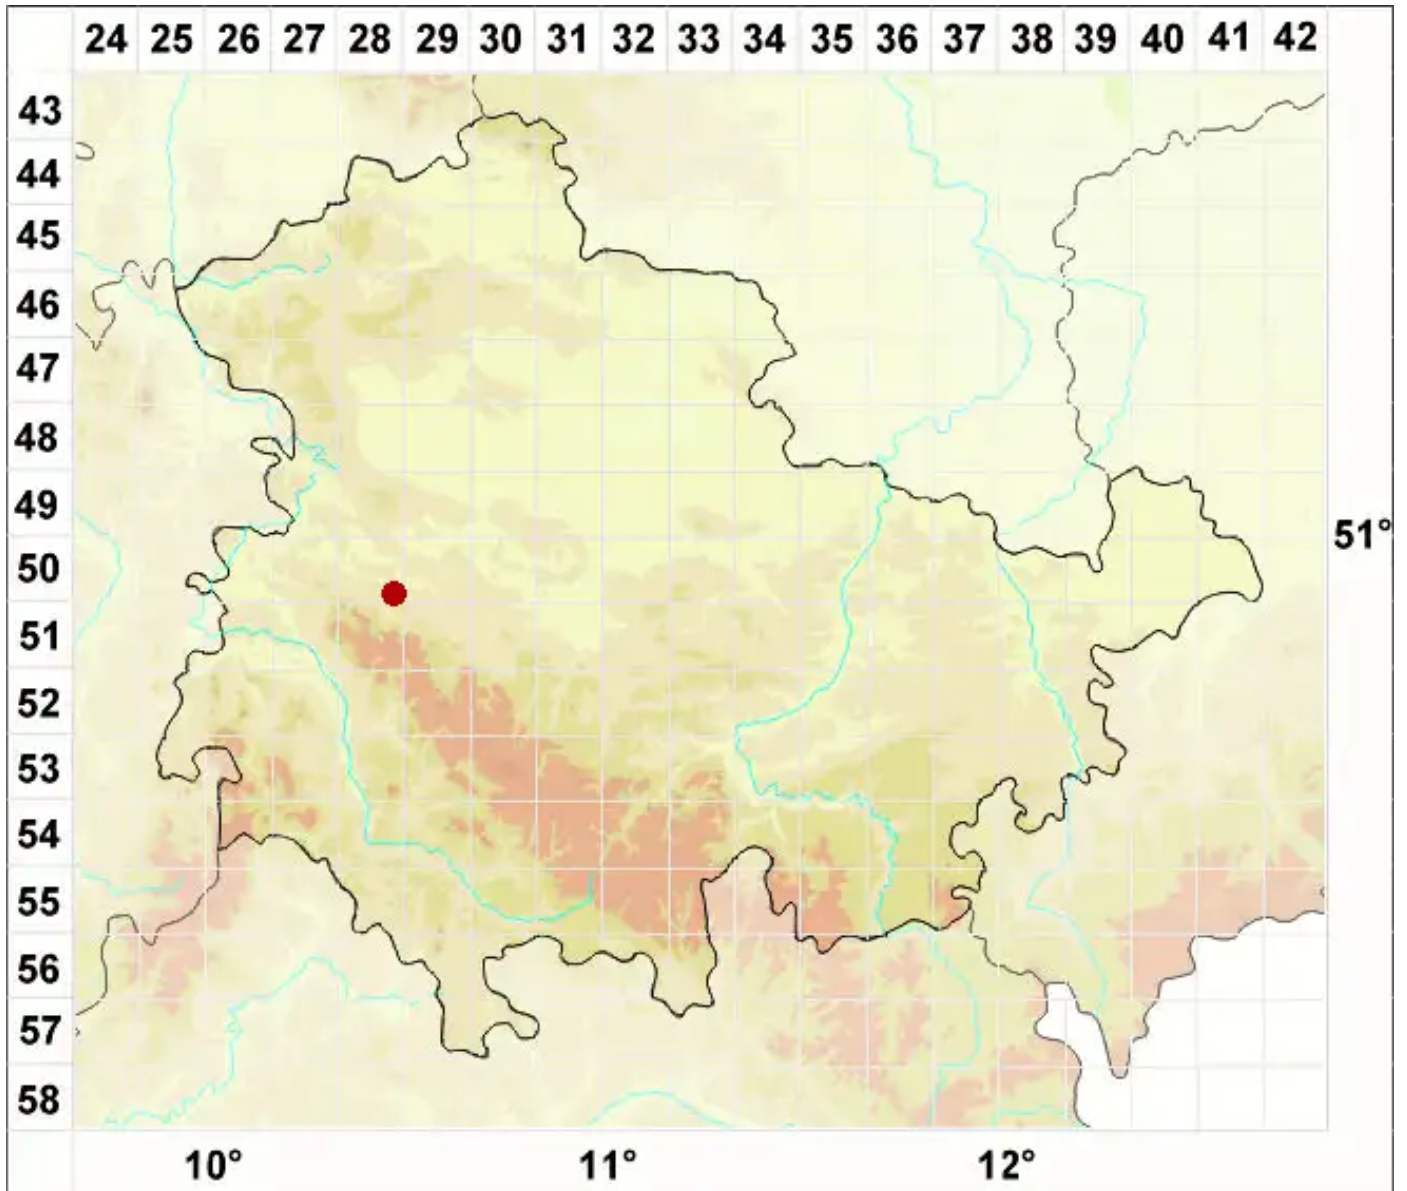

# Arthonia calcicola Nyl.

Gruben-Fleckflechte

Legende:

**Symbole:**  
Ausgefülltes Symbol:  
Zeitraum von 1980 bis heute (Aktuelle Angabe)  
Leeres Symbol:  
Zeitraum vor 1980 (Altangabe)  
Quadrat: Herbarbeleg