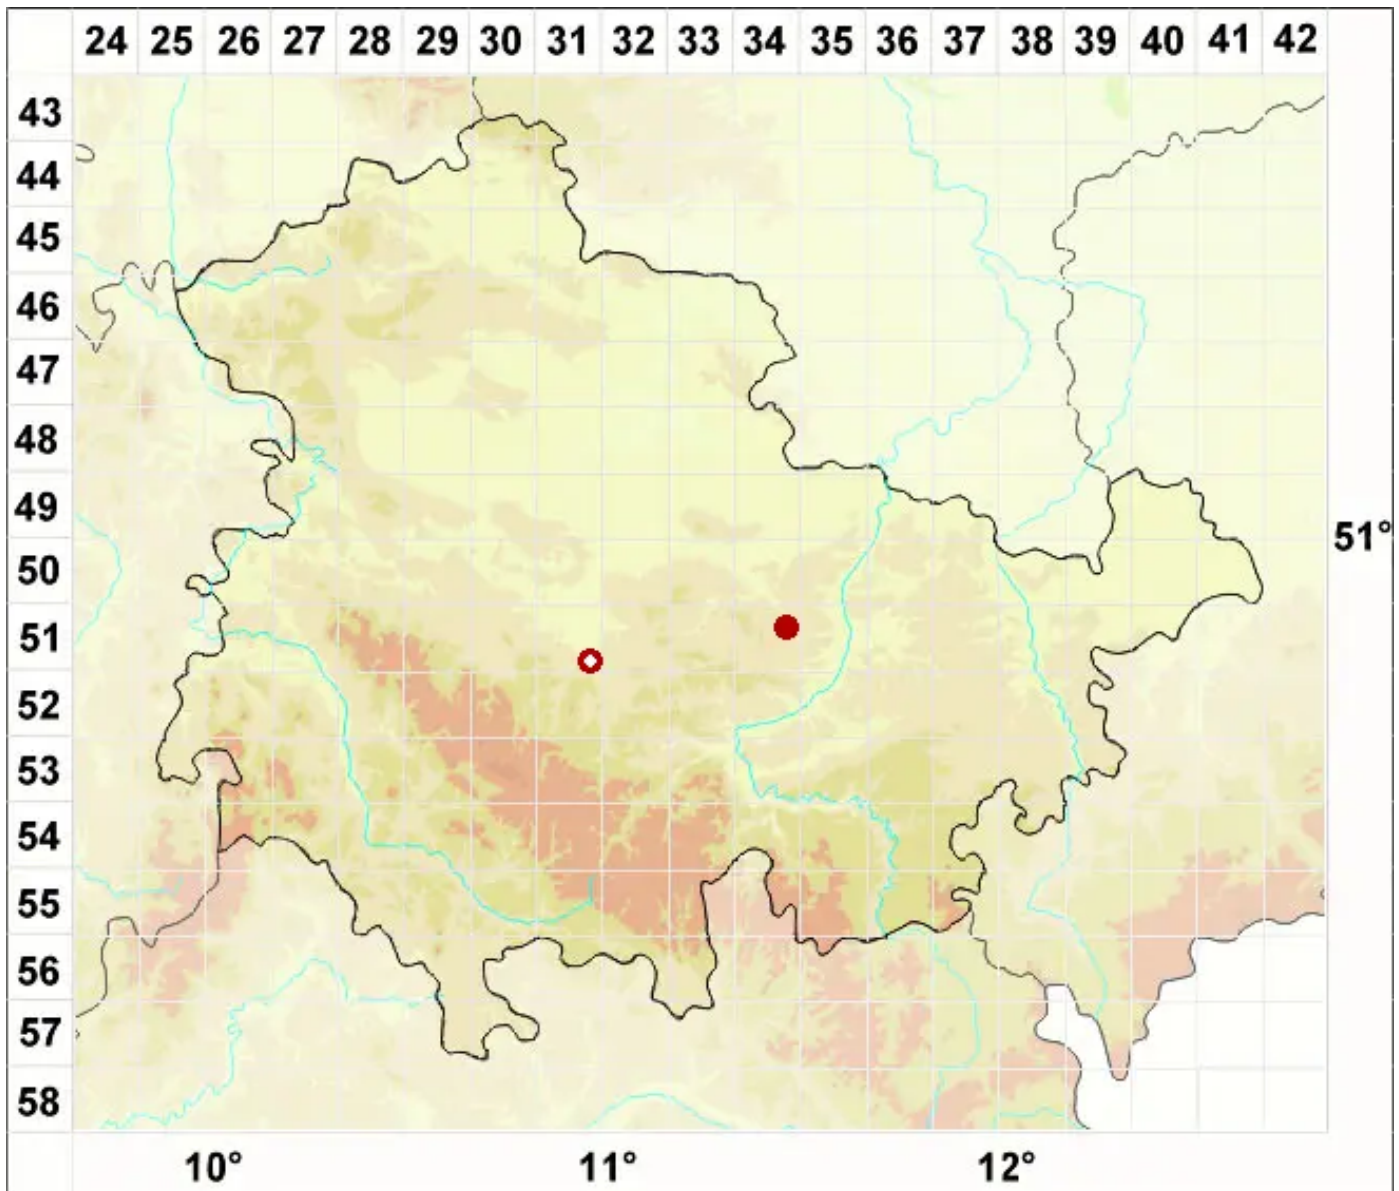

Arthonia byssacea (Weigel) Almq.

Feinfaserige Fleckflechte

Legende:

- Symbole:**
Ausgefülltes Symbol:
Zeitraum von 1980 bis heute (Aktuelle Angabe)
Leeres Symbol:
Zeitraum vor 1980 (Altangabe)
Quadrat: Herbarbeleg