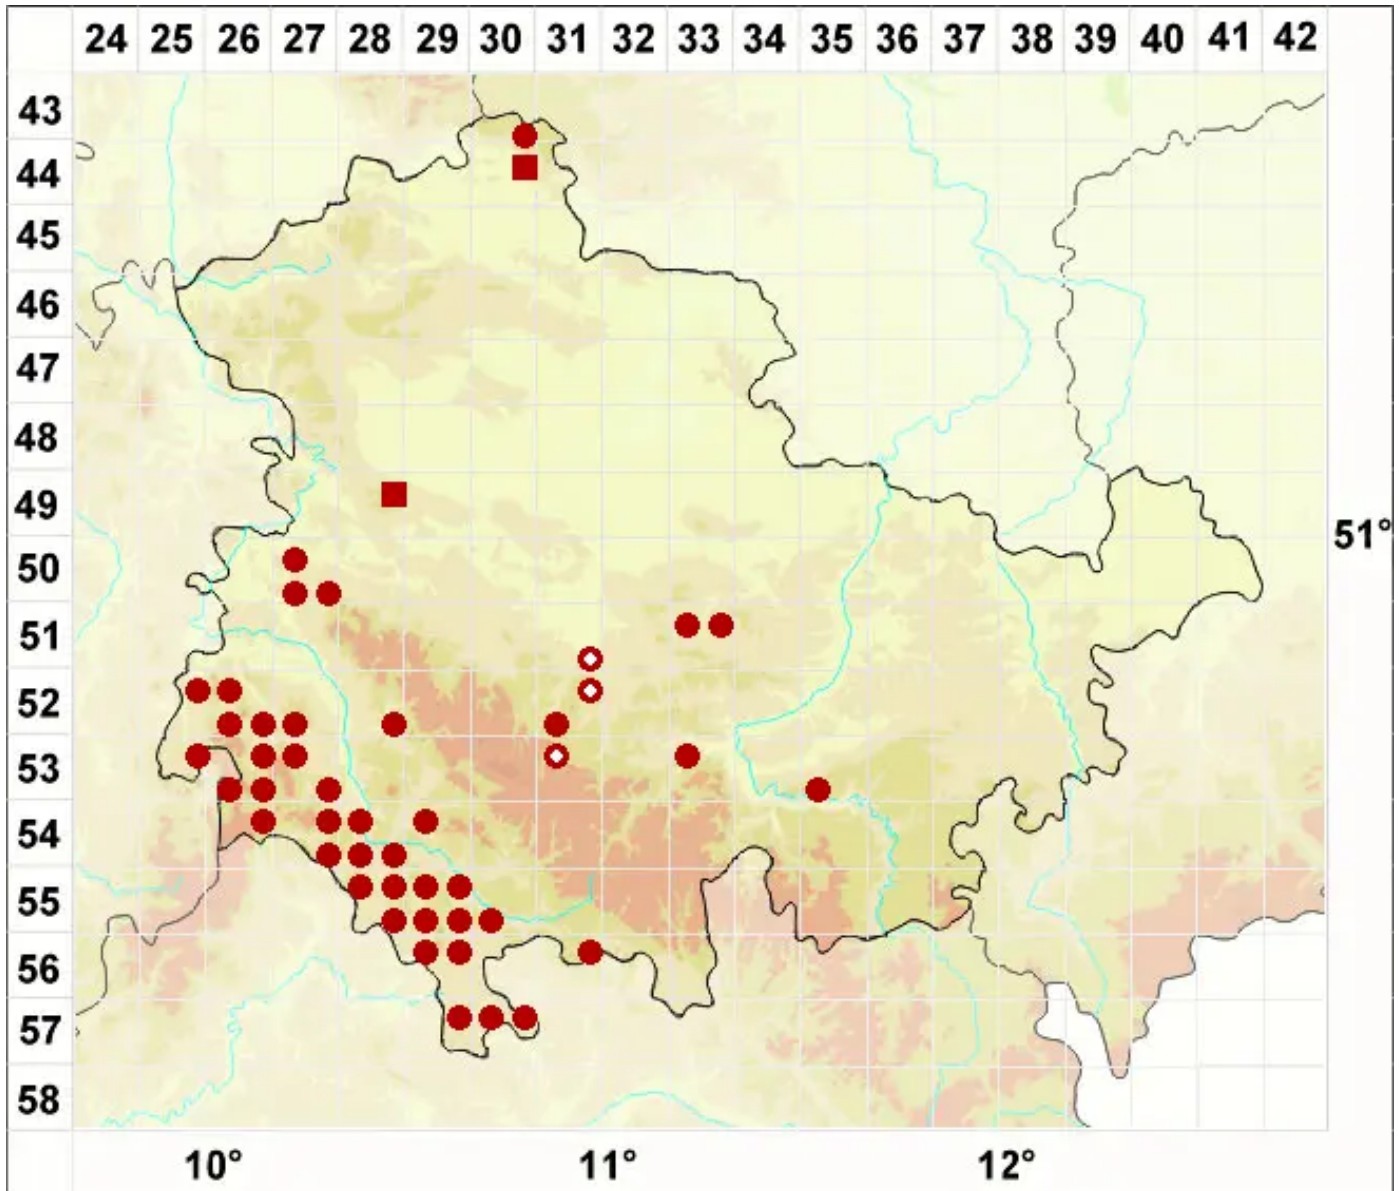

Opegrapha atra Pers.

Legende:

Symbole:
Ausgefülltes Symbol:
Zeitraum von 1980 bis heute (Aktuelle Angabe)
Leeres Symbol:
Zeitraum vor 1980 (Altangabe)
Quadrat: Herbarbeleg