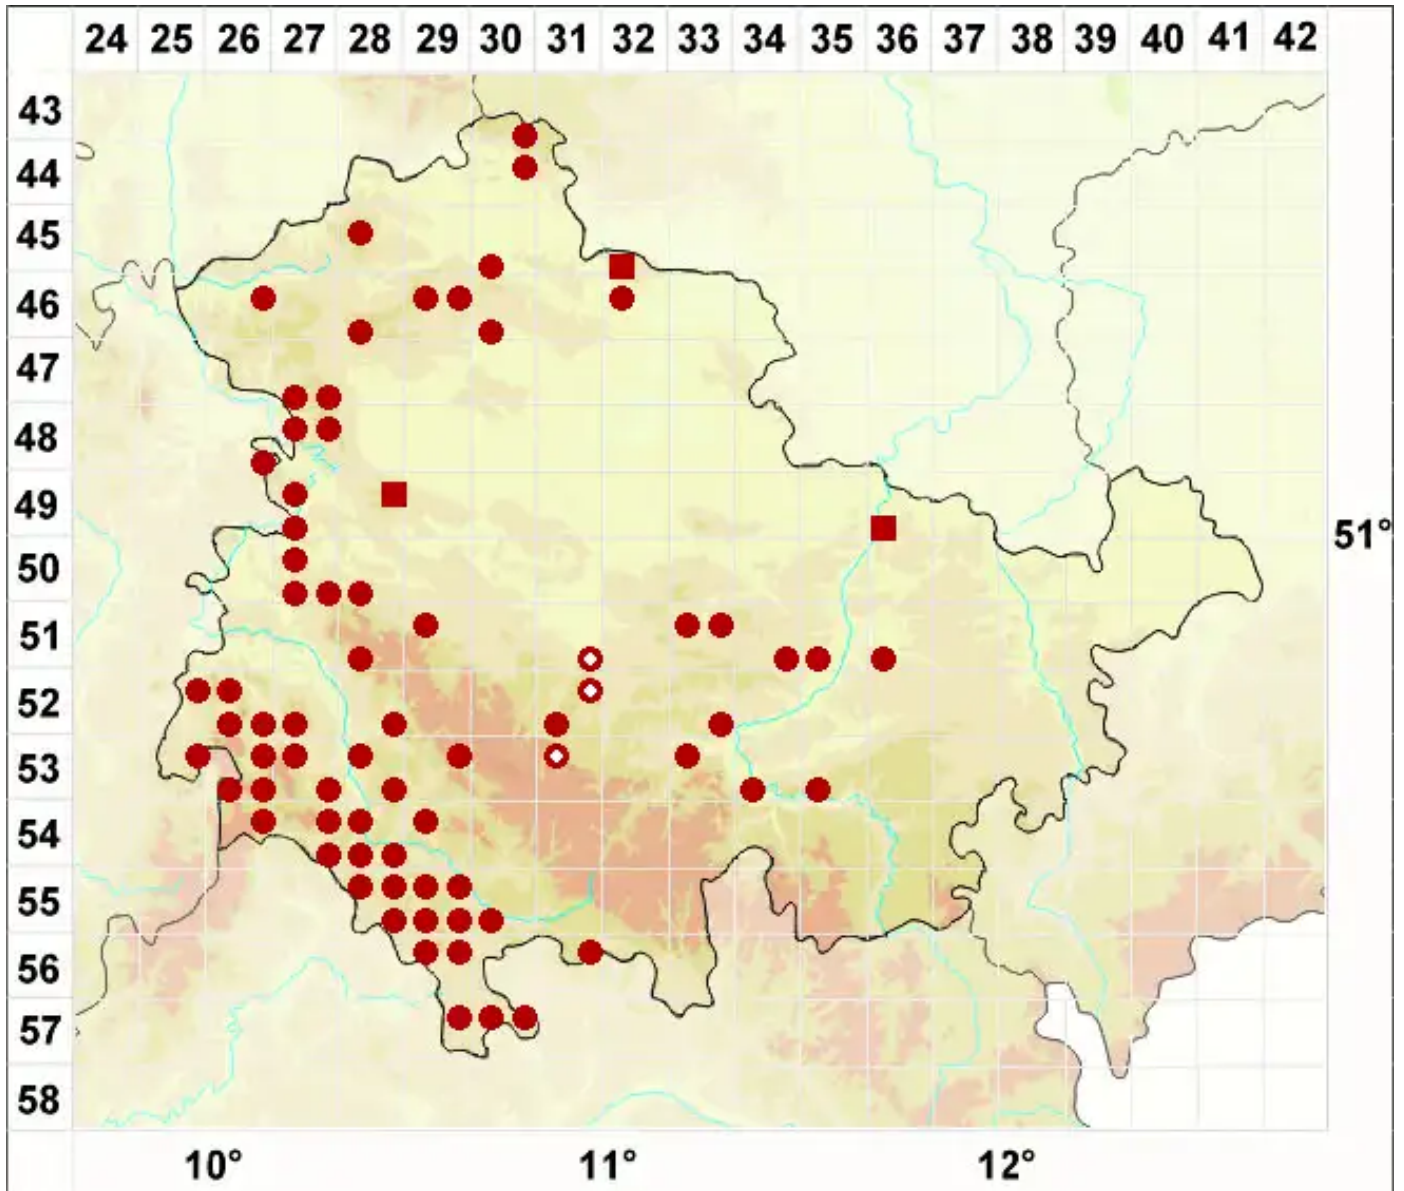

# Opegrapha atra Pers.

Legende:

- Symbole:**
- Ausgefülltes Symbol:  
Zeitraum von 1980 bis heute (Aktuelle Angabe)
  - Leeres Symbol:  
Zeitraum vor 1980 (Altangabe)
  - Quadrat: Herbarbeleg