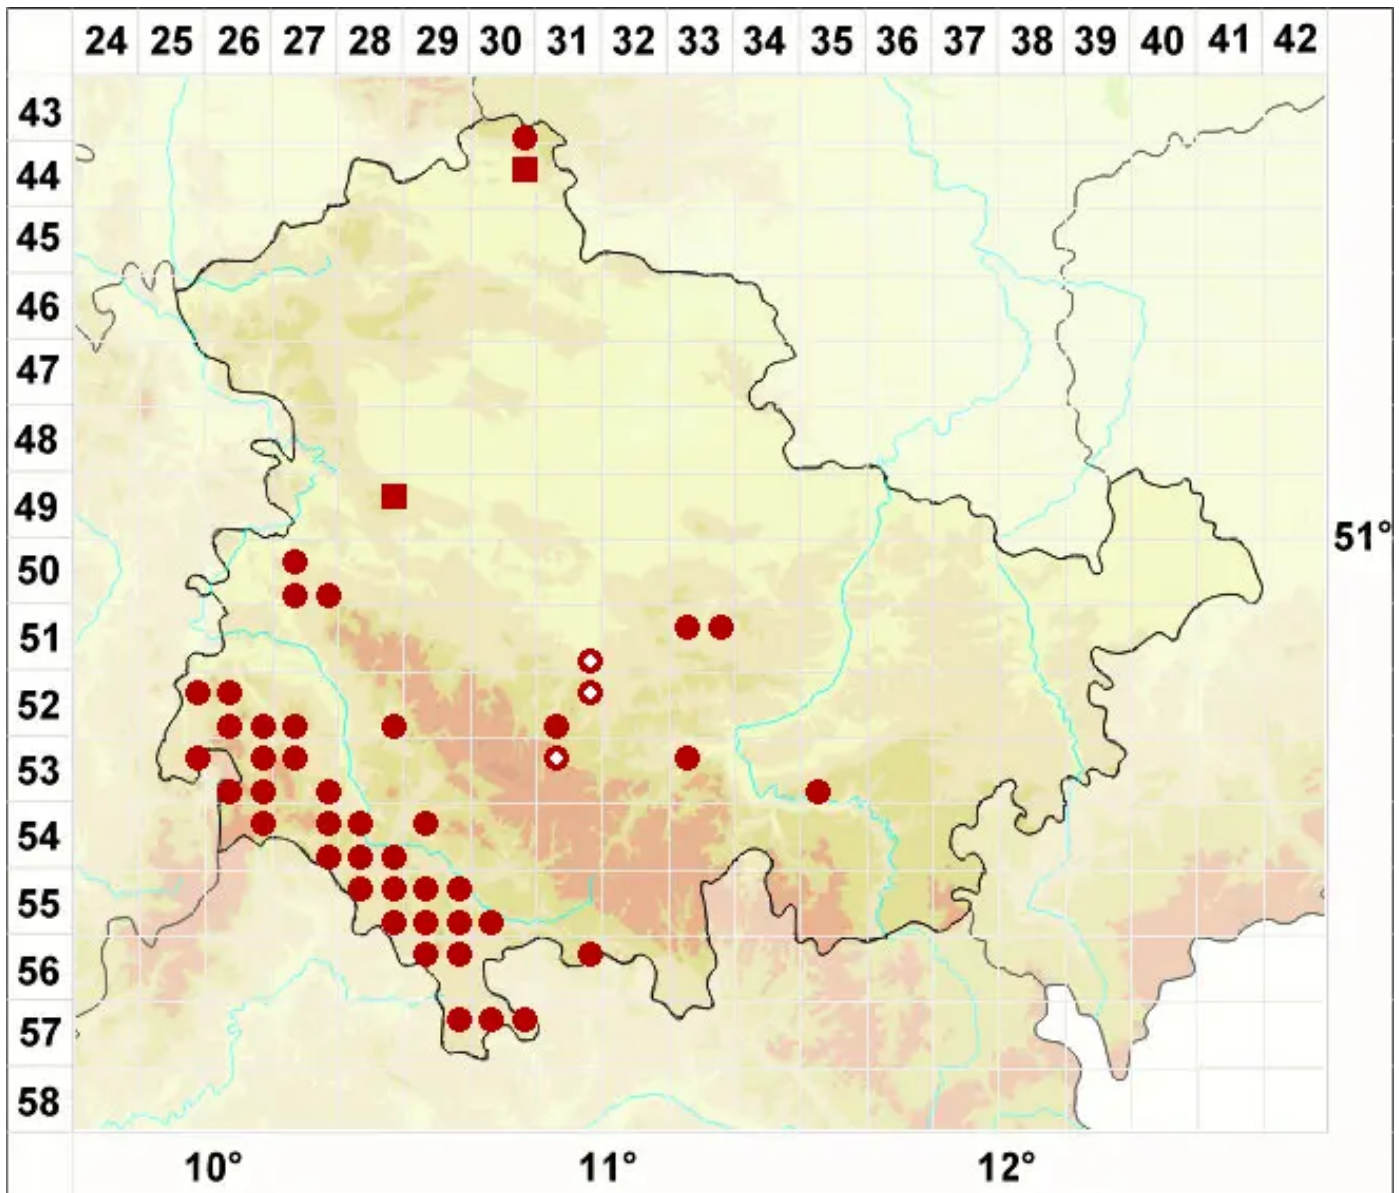

Opegrapha atra Pers.

Legende:

Symbole:

Ausgefülltes Symbol:
Zeitraum von 1980 bis heute (Aktuelle Angabe)

Leeres Symbol:
Zeitraum vor 1980 (Altangabe)

Quadrat: Herbarbeleg