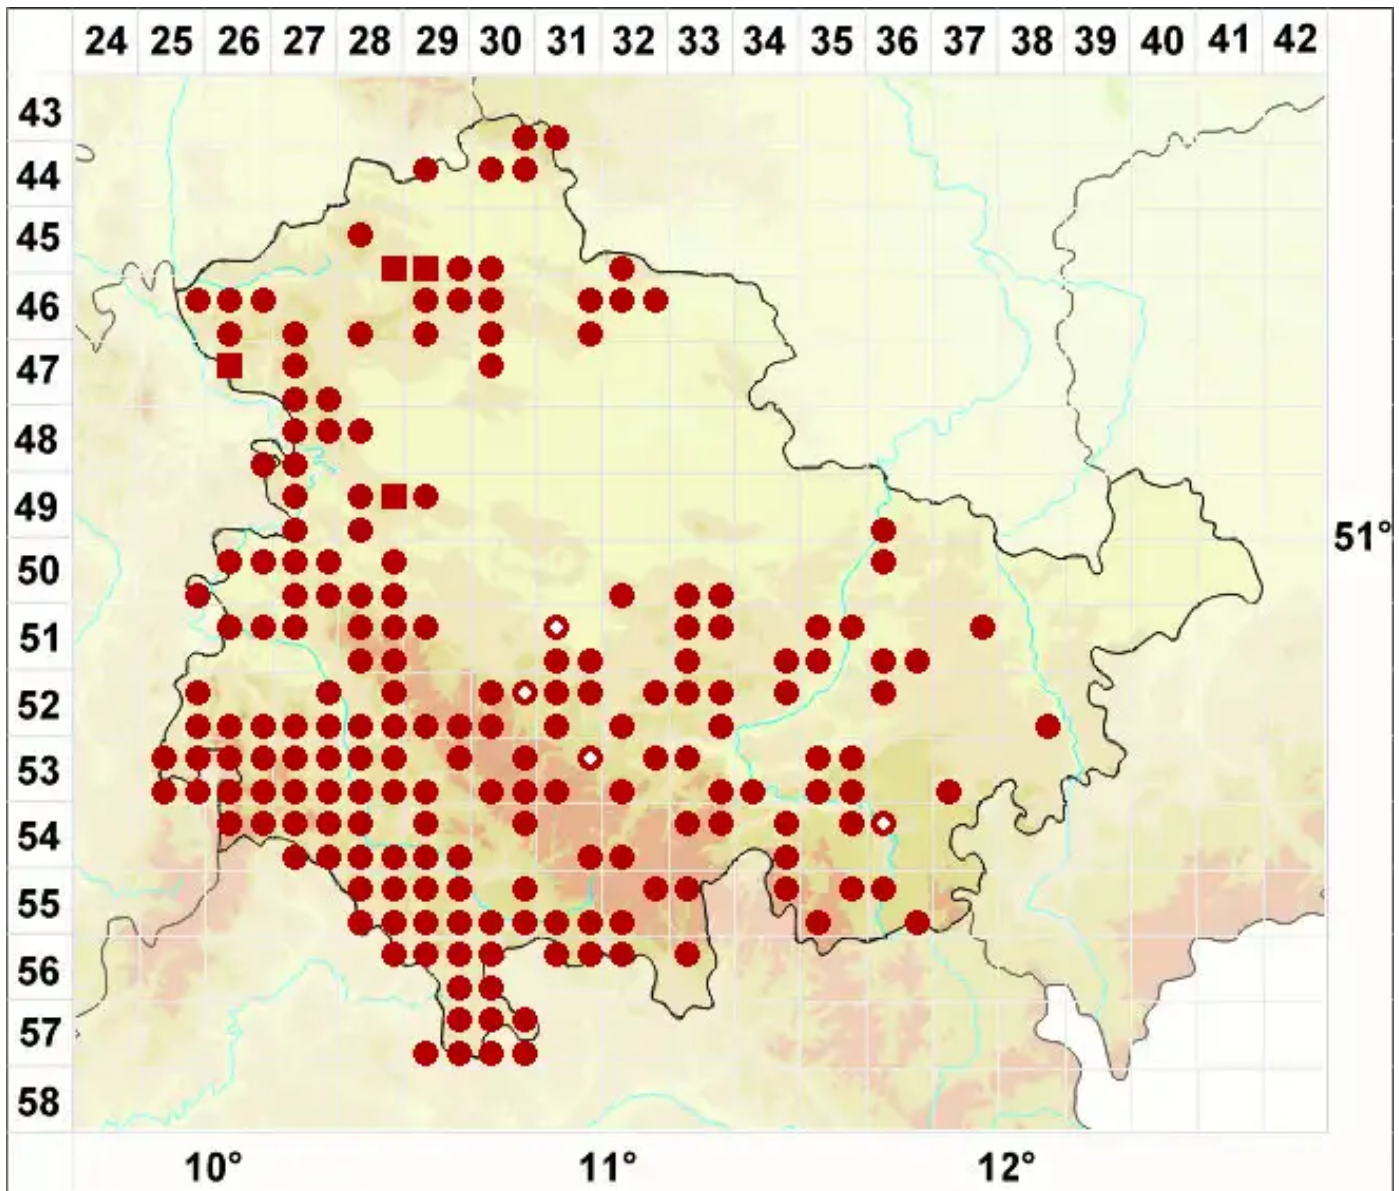

Arthonia radiata (Pers.) Ach.

Strahlige Fleckflechte

Legende:

- Symbole:**
- Ausgefülltes Symbol:
Zeitraum von 1980 bis heute (Aktuelle Angabe)
 - Leeres Symbol:
Zeitraum vor 1980 (Altangabe)
 - Quadrat: Herbarbeleg