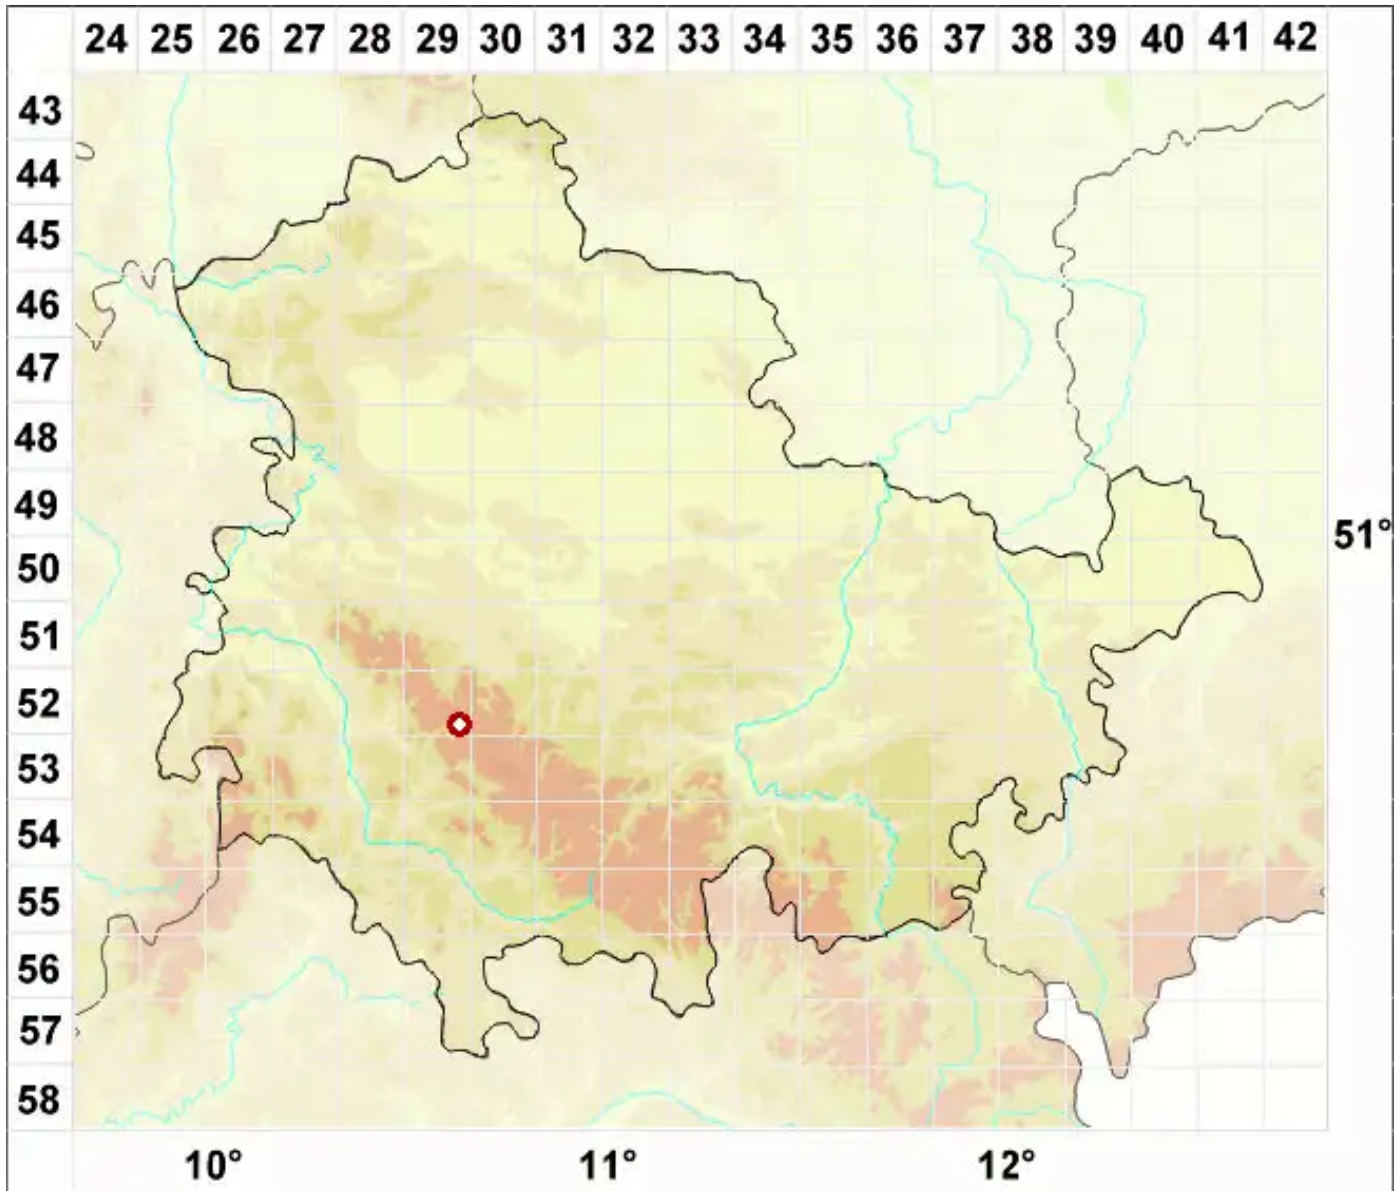

Arthonia arthonioides (Ach.) A. L. Sm.

Fels-Fleckflechte

Legende:

Symbole:

Ausgefülltes Symbol:
Zeitraum von 1980 bis heute (Aktuelle Angabe)

Leeres Symbol:
Zeitraum vor 1980 (Altangabe)

Quadrat: Herbarbeleg