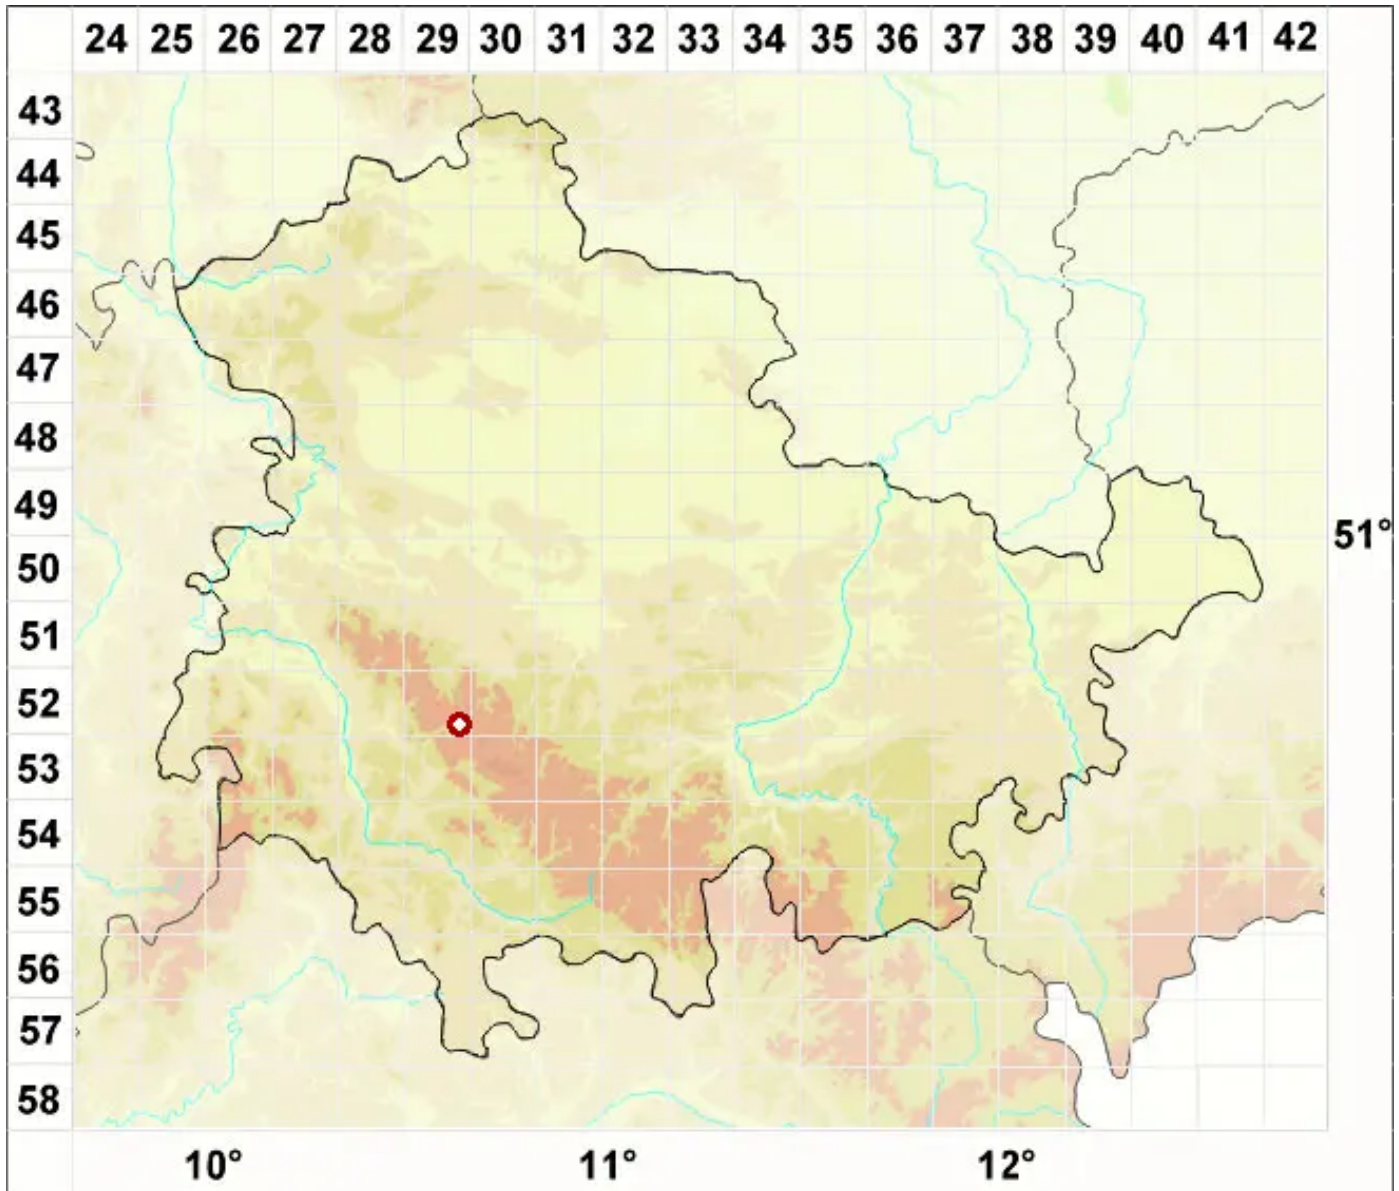

# Arthonia arthonioides (Ach.) A. L. Sm.

Fels-Fleckflechte

Legende:

- Symbole:**
- Ausgefülltes Symbol:  
Zeitraum von 1980 bis heute (Aktuelle Angabe)
  - Leeres Symbol:  
Zeitraum vor 1980 (Altangabe)
  - Quadrat: Herbarbeleg