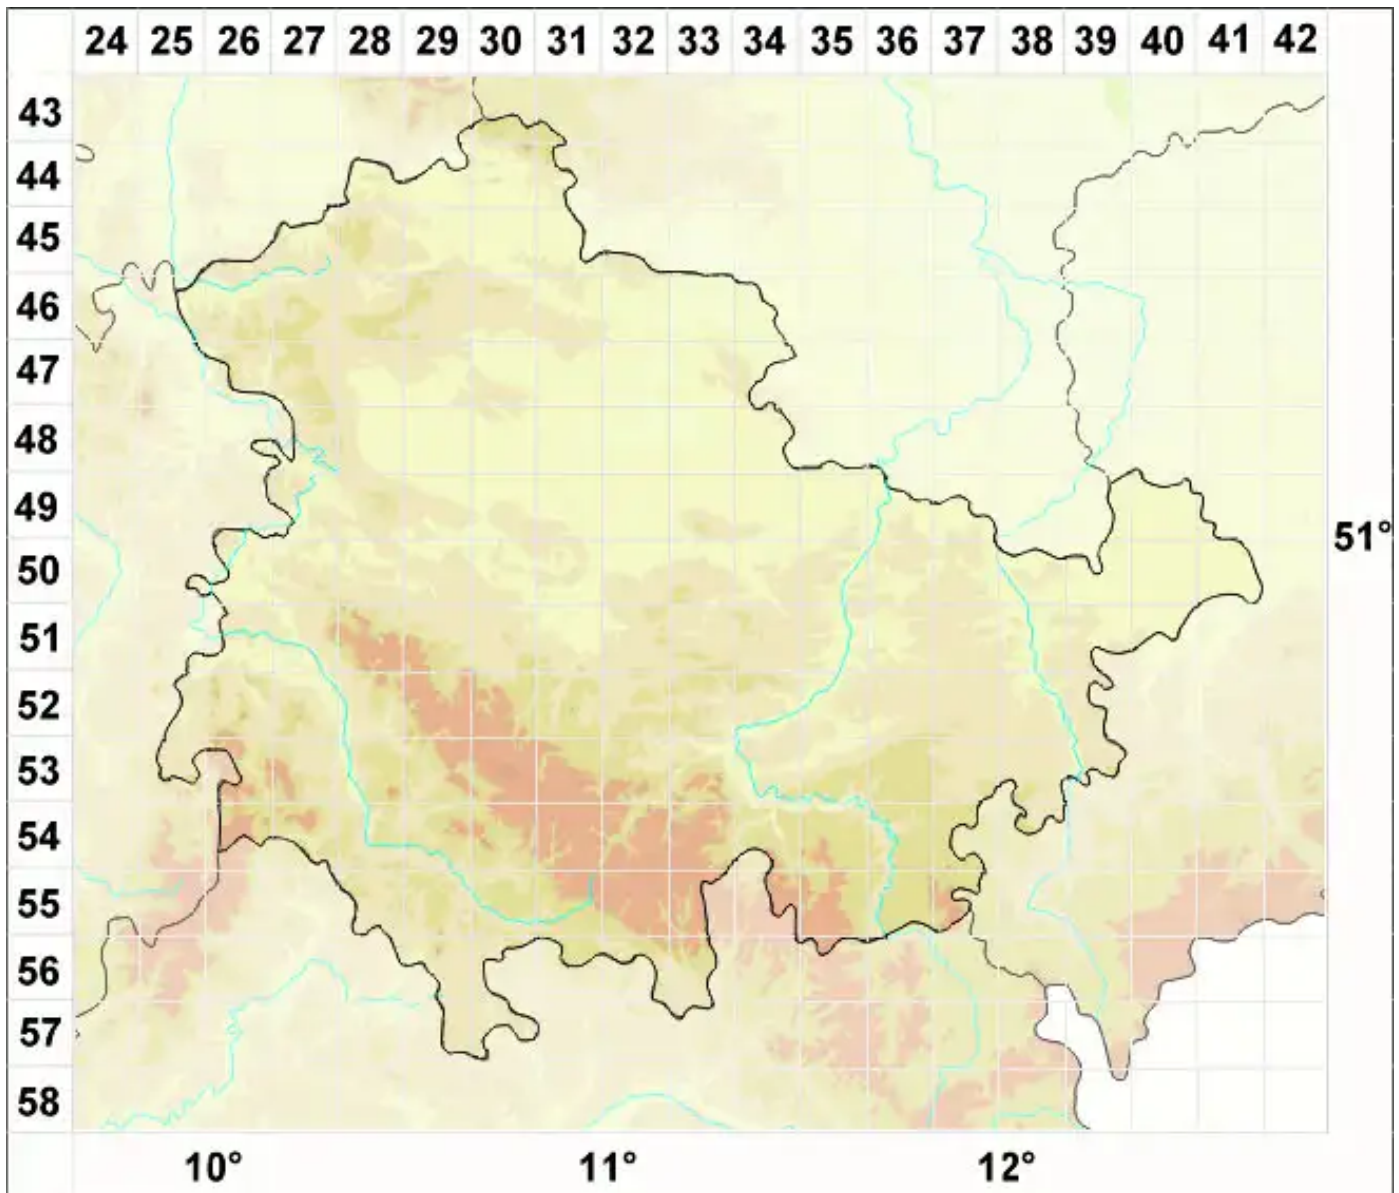

Arctoparmelia centrifuga (L.) Hale

Ring-Polarschüsselflechte

Legende:

Symbole:
Ausgefülltes Symbol:
Zeitraum von 1980 bis heute (Aktuelle Angabe)
Leeres Symbol:
Zeitraum vor 1980 (Altangabe)
Quadrat: Herbarbeleg