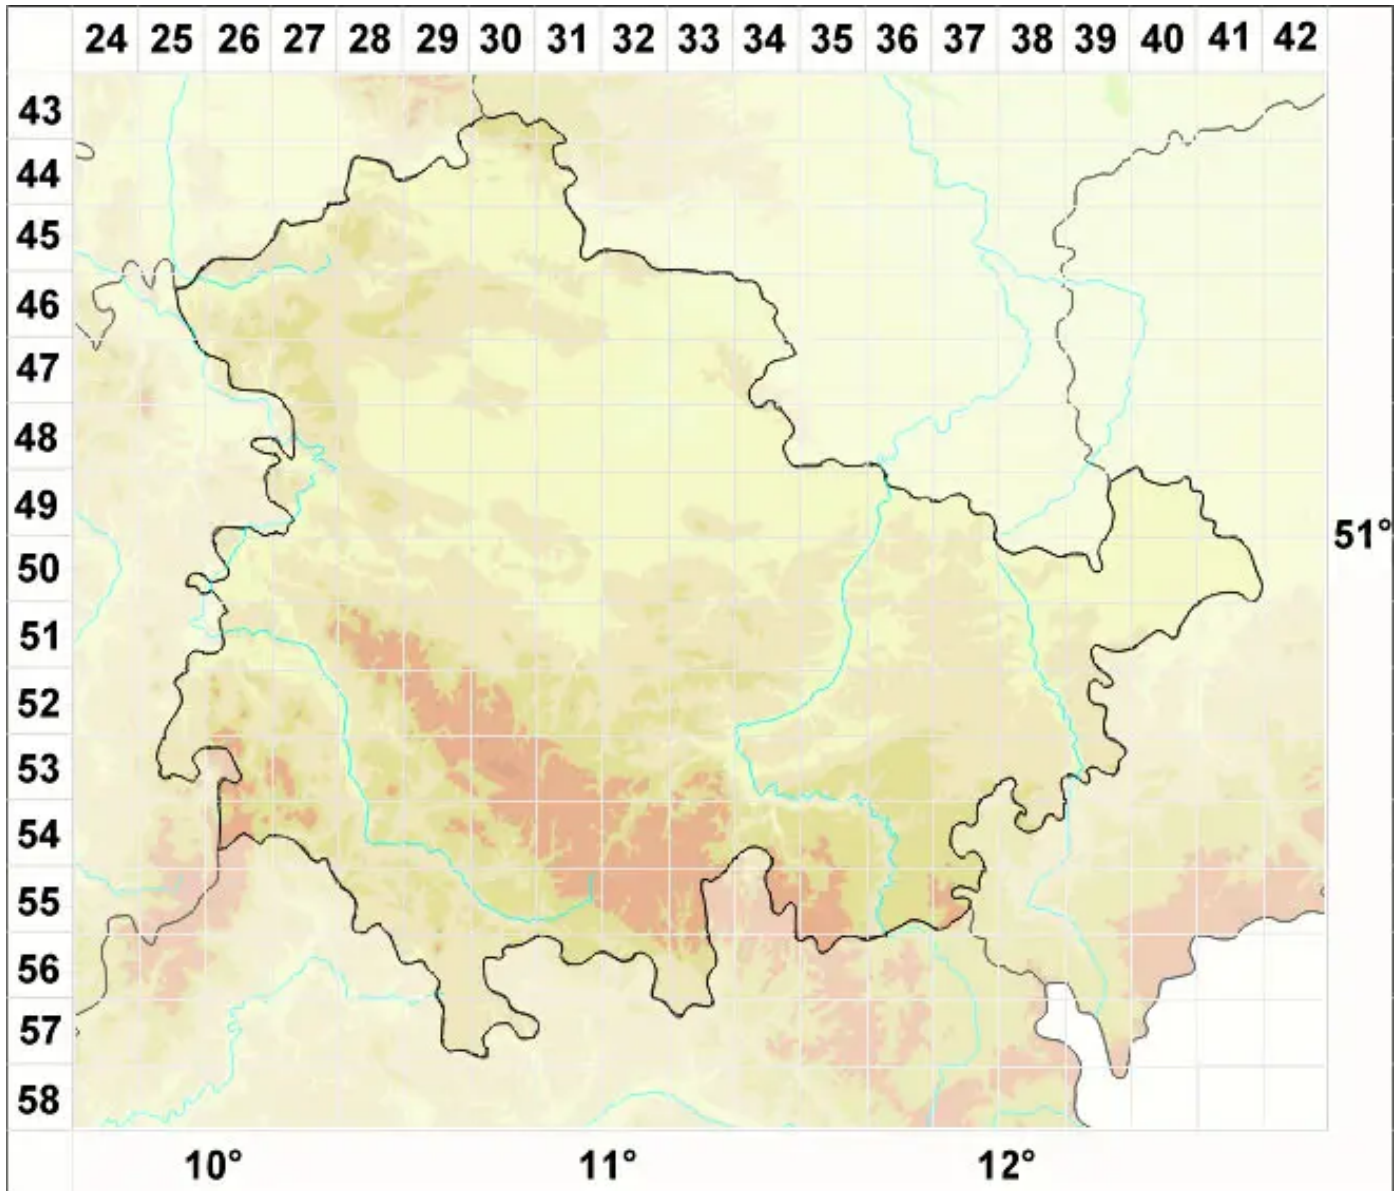

# Anisomeridium ranunculosporum (Coppins & P. James) Coppins

Hahnenfußfrüchtige Schiefkernflechte

Legende:

**Symbole:**

Ausgefülltes Symbol:  
Zeitraum von 1980 bis heute (Aktuelle Angabe)

Leeres Symbol:  
Zeitraum vor 1980 (Altangabe)

Quadrat: Herbarbeleg