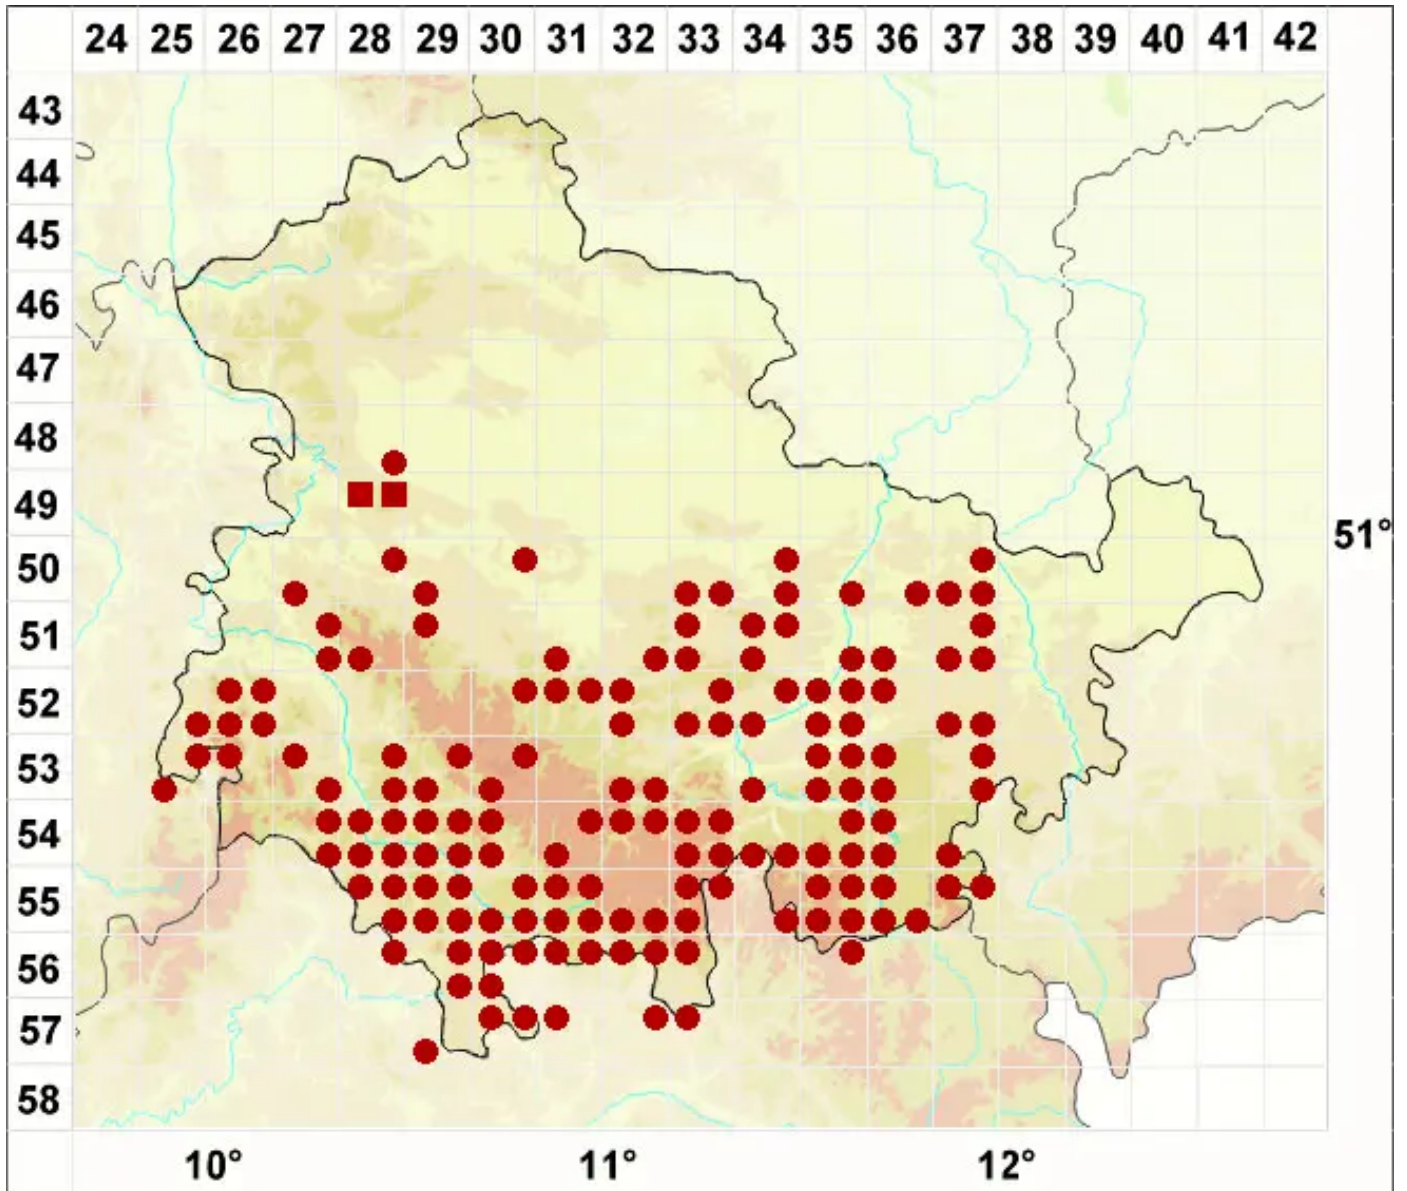

Anisomeridium polypori (Ellis & Everh.) M. E. Barr

Spitzkegel-Schiefkernflechte

Legende:

Symbole:

Ausgefülltes Symbol:
Zeitraum von 1980 bis heute (Aktuelle Angabe)

Leeres Symbol:
Zeitraum vor 1980 (Altangabe)

Quadrat: Herbarbeleg