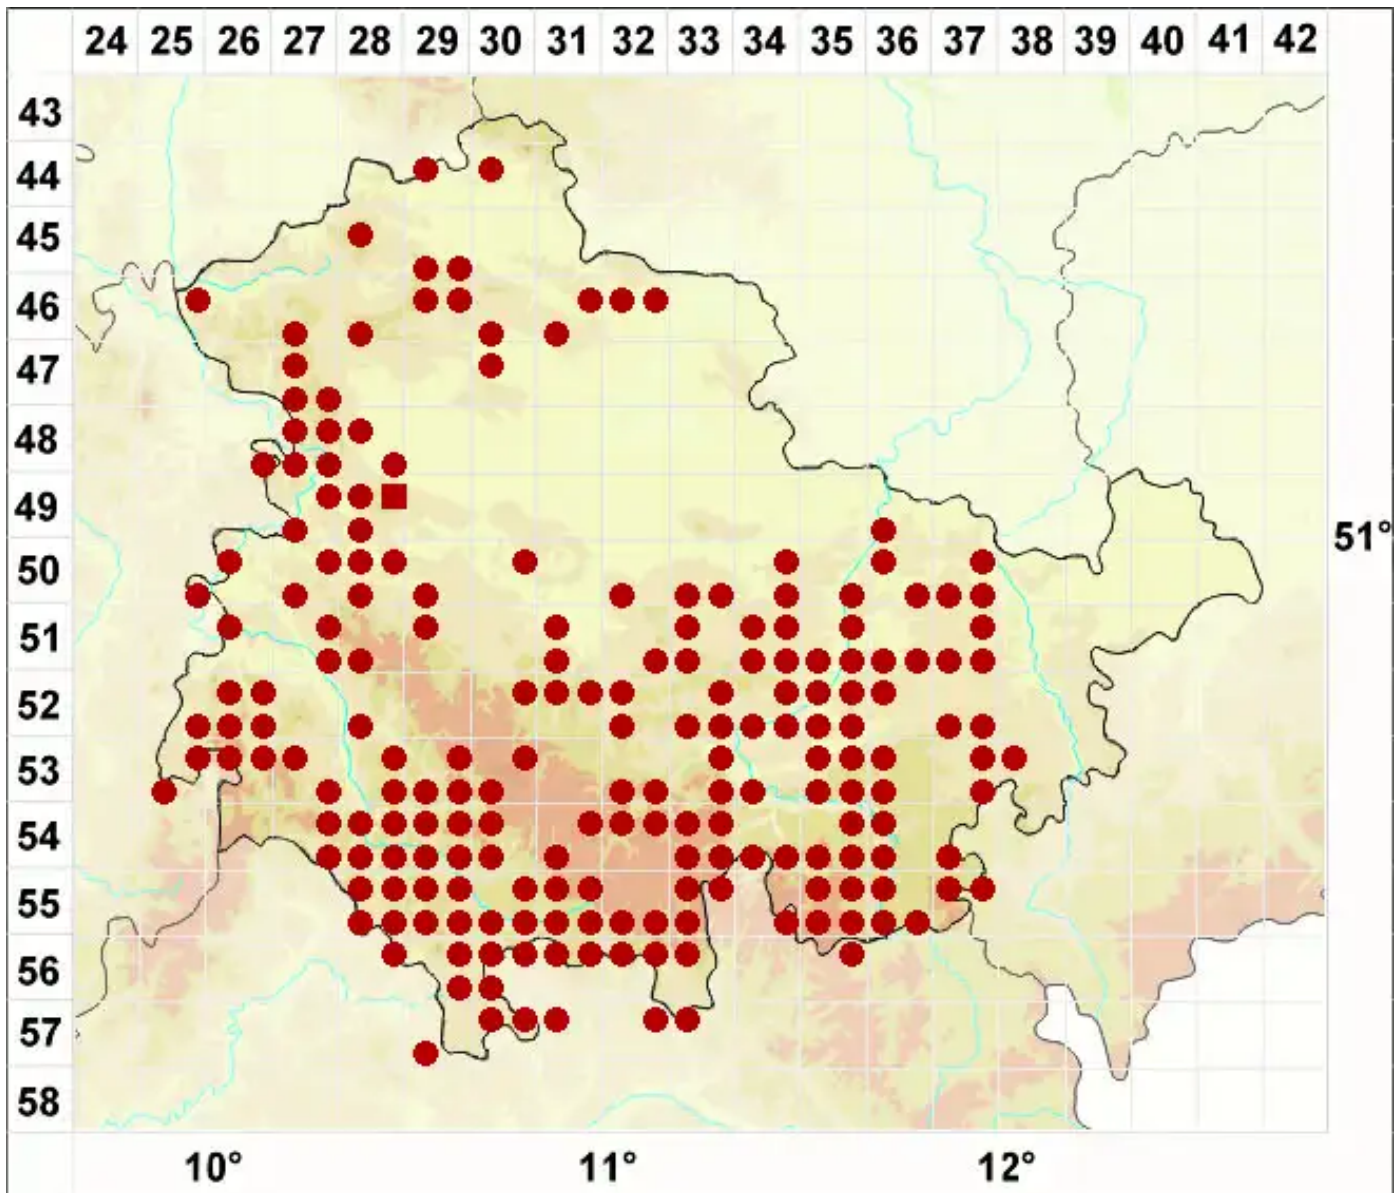

Anisomeridium polypori (Ellis & Everh.) M. E. Barr

Spitzkegel-Schiefkernflechte

Legende:

Symbole:

Ausgefülltes Symbol:
Zeitraum von 1980 bis heute (Aktuelle Angabe)

Leeres Symbol:
Zeitraum vor 1980 (Altangabe)

Quadrat: Herbarbeleg