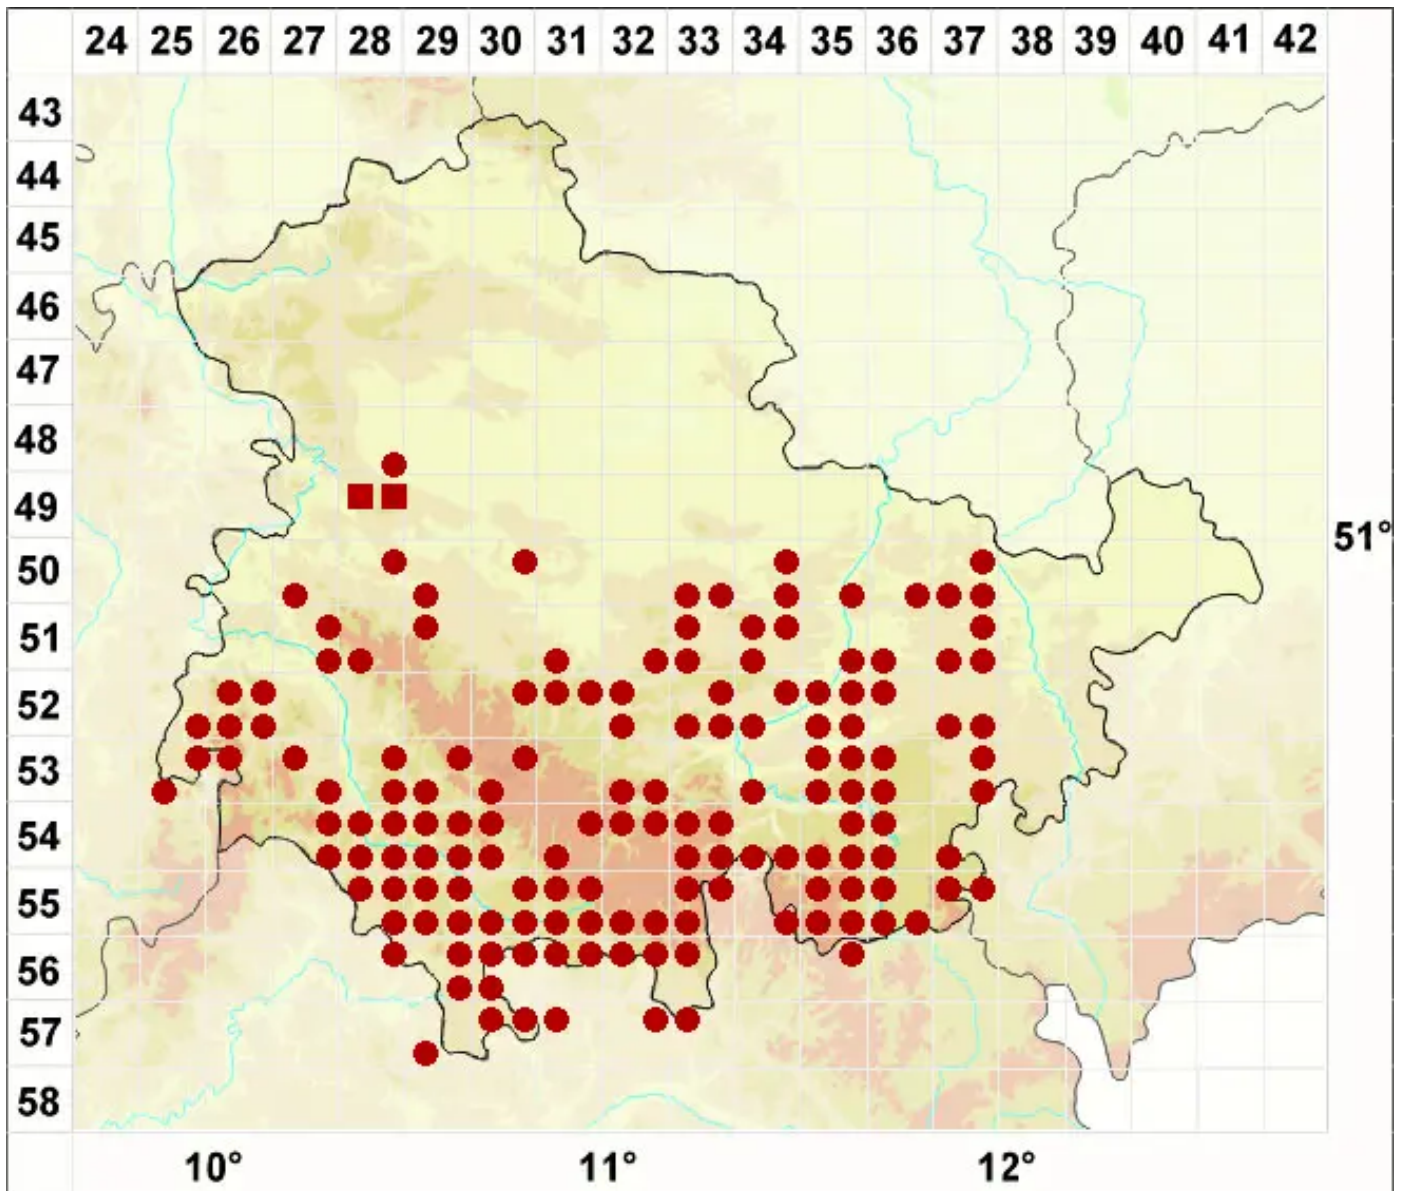

Anisomeridium polypori (Ellis & Everh.) M. E. Barr

Spitzkegel-Schiefkernflechte

Legende:

- Symbole:**
Ausgefülltes Symbol:
Zeitraum von 1980 bis heute (Aktuelle Angabe)
Leeres Symbol:
Zeitraum vor 1980 (Altangabe)
Quadrat: Herbarbeleg