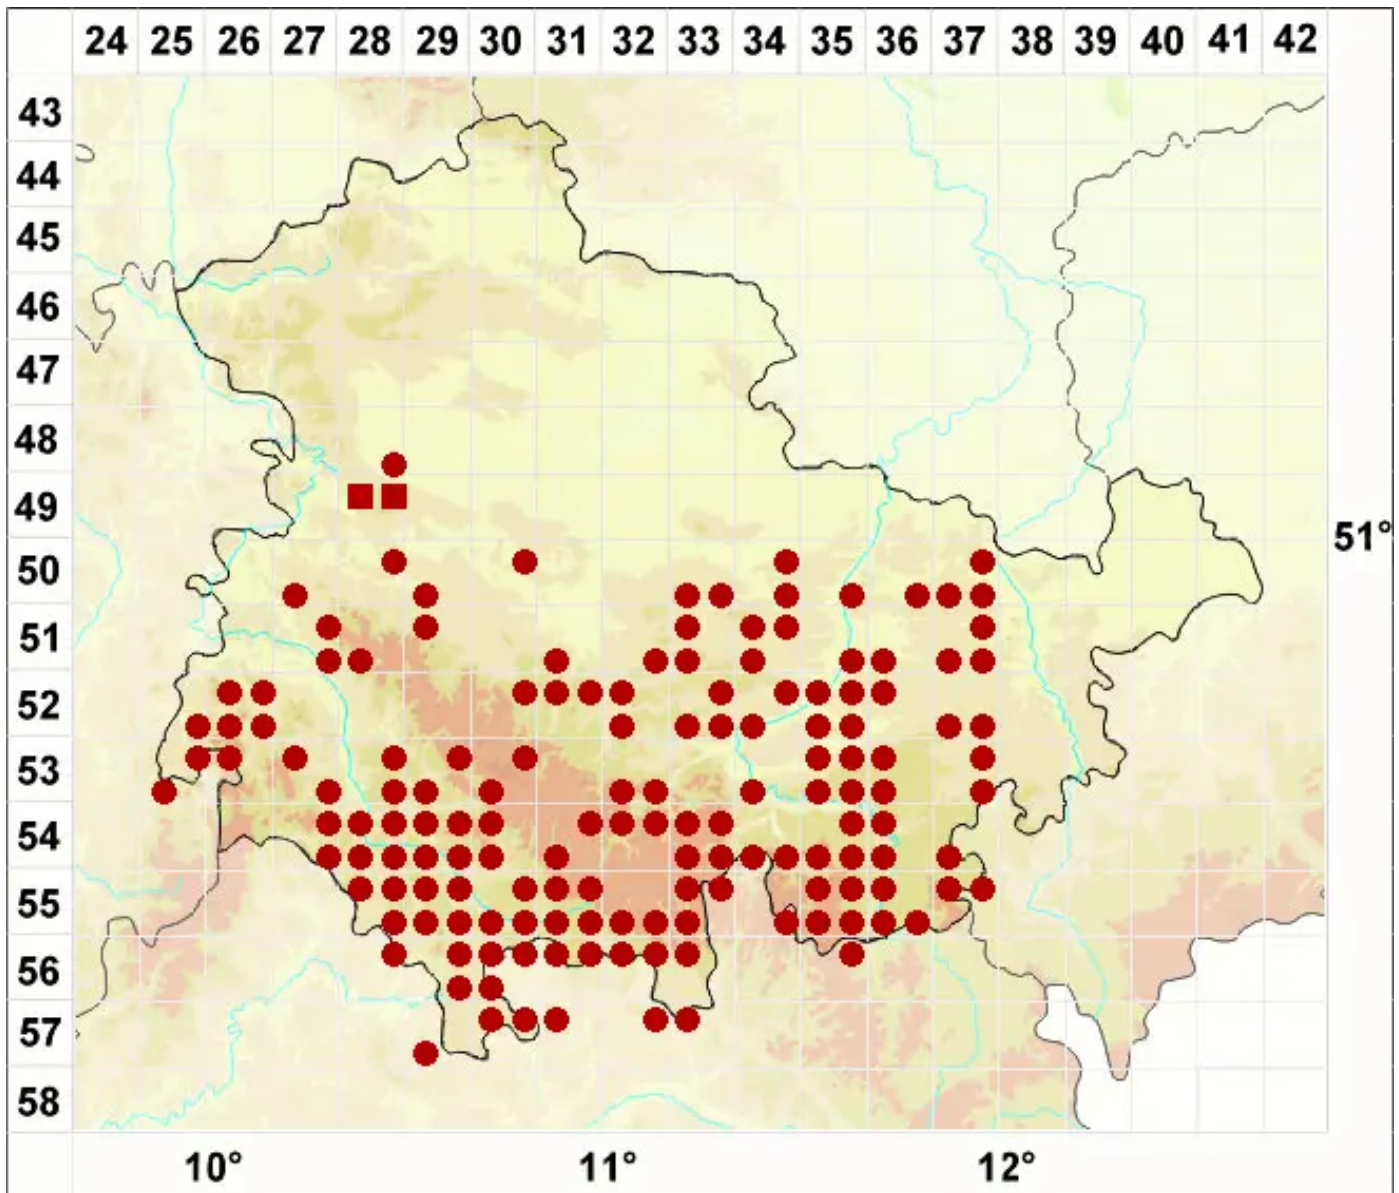

Anisomeridium polypori (Ellis & Everh.) M. E. Barr

Spitzkegel-Schiefkernflechte

Legende:

Symbole:

Ausgefülltes Symbol:
Zeitraum von 1980 bis heute (Aktuelle Angabe)

Leeres Symbol:
Zeitraum vor 1980 (Altangabe)

Quadrat: Herbarbeleg