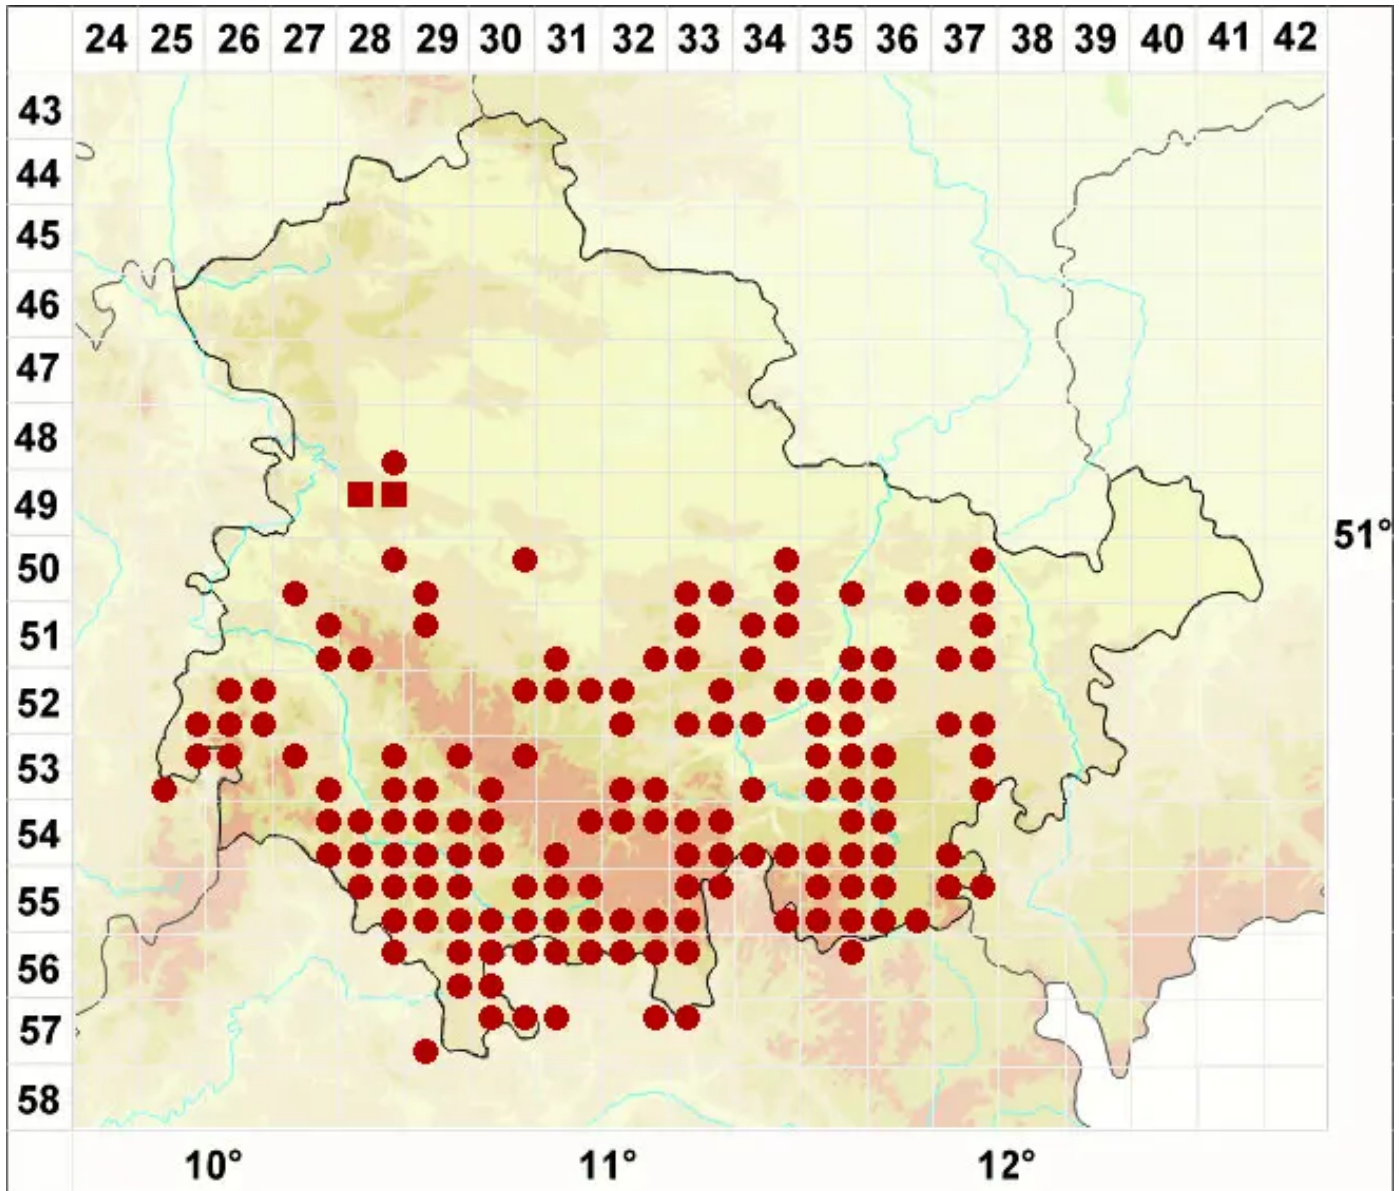

# Anisomeridium polypori (Ellis & Everh.) M. E. Barr

Spitzkegel-Schiefkernflechte

Legende:

**Symbole:**

Ausgefülltes Symbol:  
Zeitraum von 1980 bis heute (Aktuelle Angabe)

Leeres Symbol:  
Zeitraum vor 1980 (Altangabe)

Quadrat: Herbarbeleg