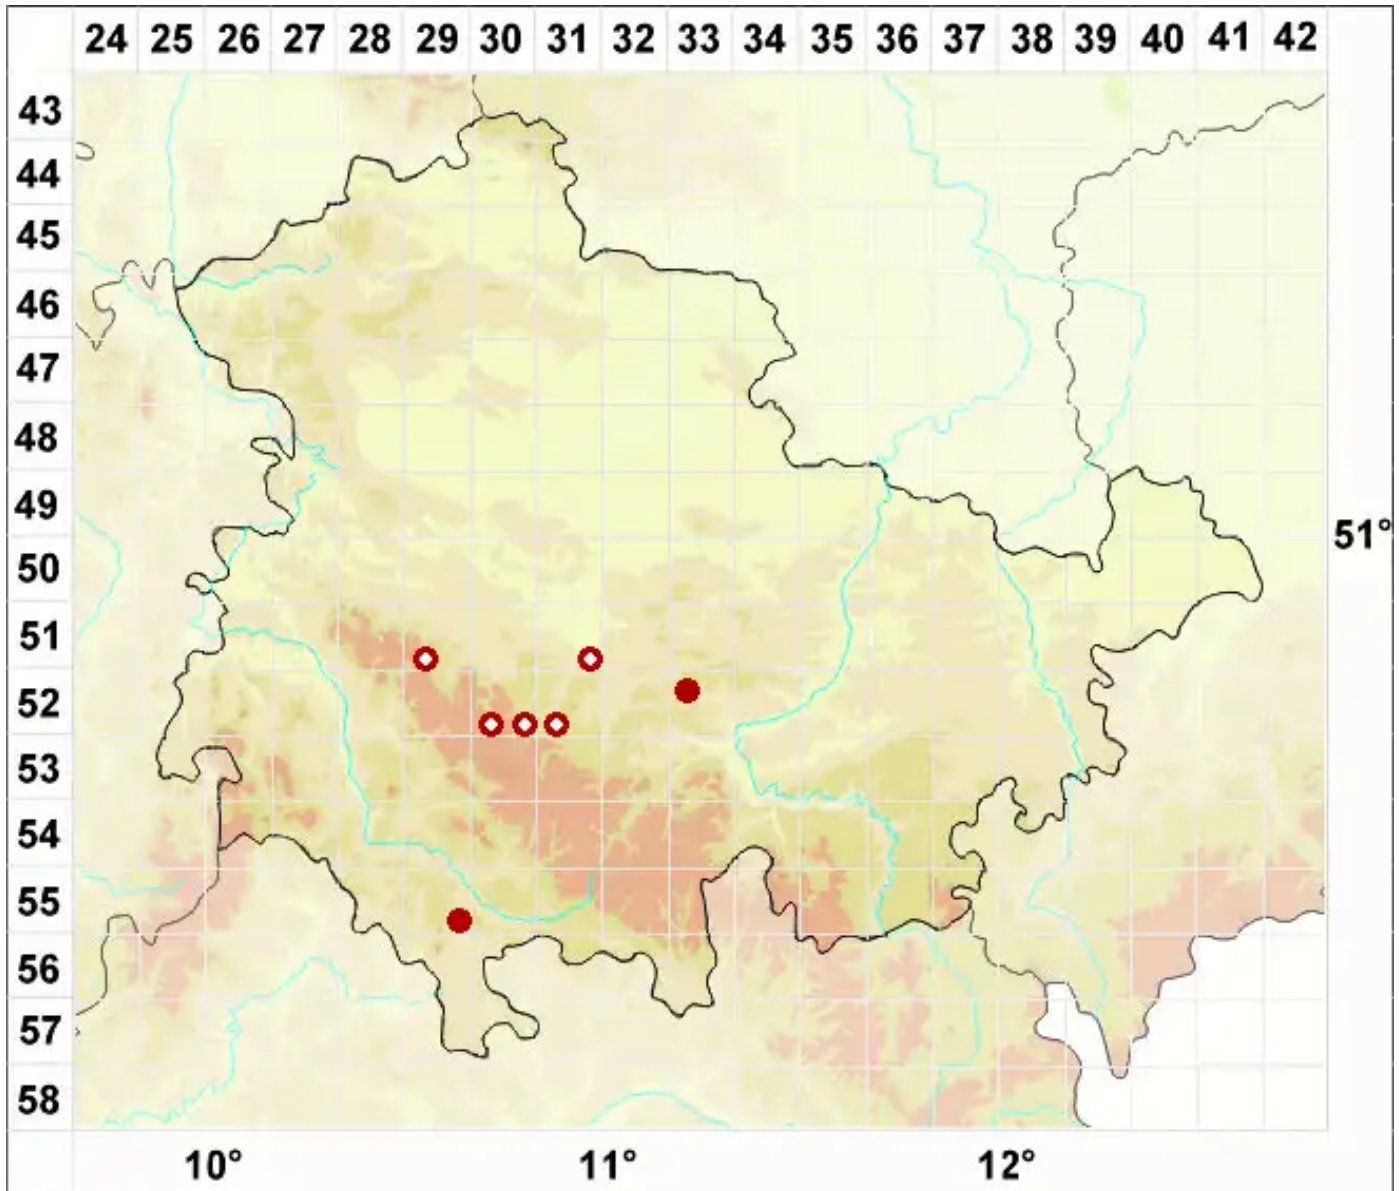

# Anisomeridium macrocarpum (Körb.) V. Wirth

Legende:

**Symbole:**  
Ausgefülltes Symbol:  
Zeitraum von 1980 bis heute (Aktuelle Angabe)  
Leeres Symbol:  
Zeitraum vor 1980 (Altangabe)  
Quadrat: Herbarbeleg