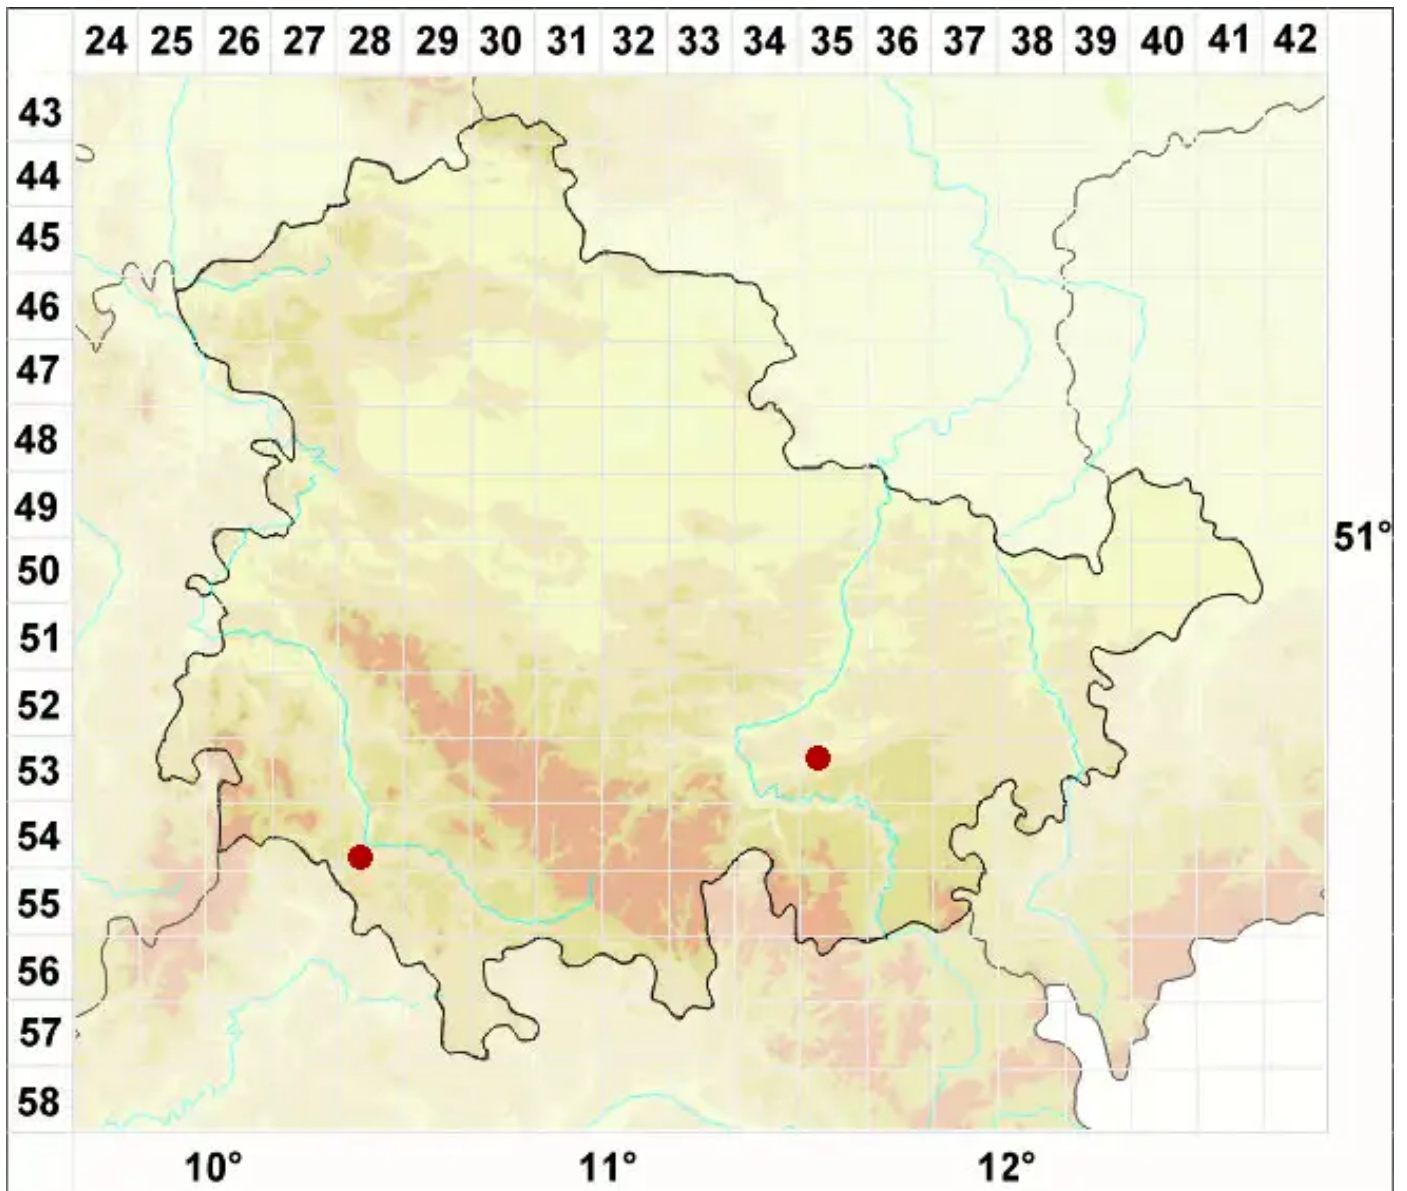

Anisomeridium biforme (Borrer) R. C. Harris

Zweigestaltige Schiefkernflechte

Legende:

Symbole:
Ausgefülltes Symbol:
Zeitraum von 1980 bis heute (Aktuelle Angabe)
Leeres Symbol:
Zeitraum vor 1980 (Altangabe)
Quadrat: Herbarbeleg