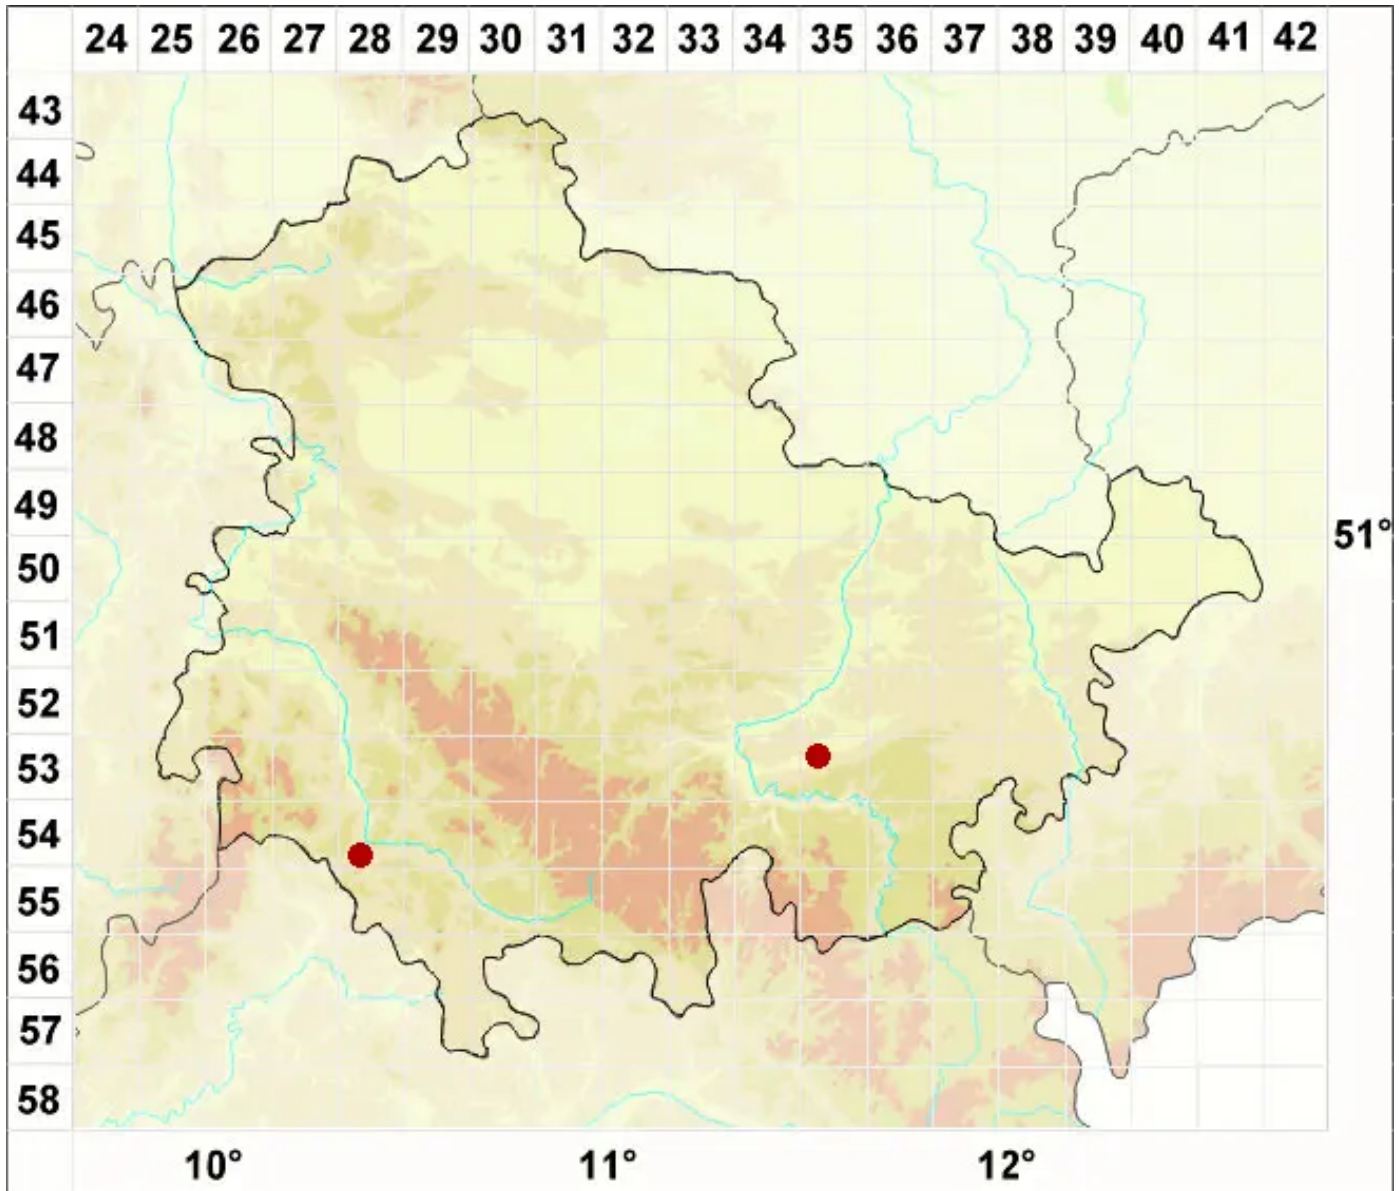

Anisomeridium biforme (Borrer) R. C. Harris

Zweigestaltige Schiefkernflechte

Legende:

Symbole:
Ausgefülltes Symbol:
Zeitraum von 1980 bis heute (Aktuelle Angabe)
Leeres Symbol:
Zeitraum vor 1980 (Altangabe)
Quadrat: Herbarbeleg