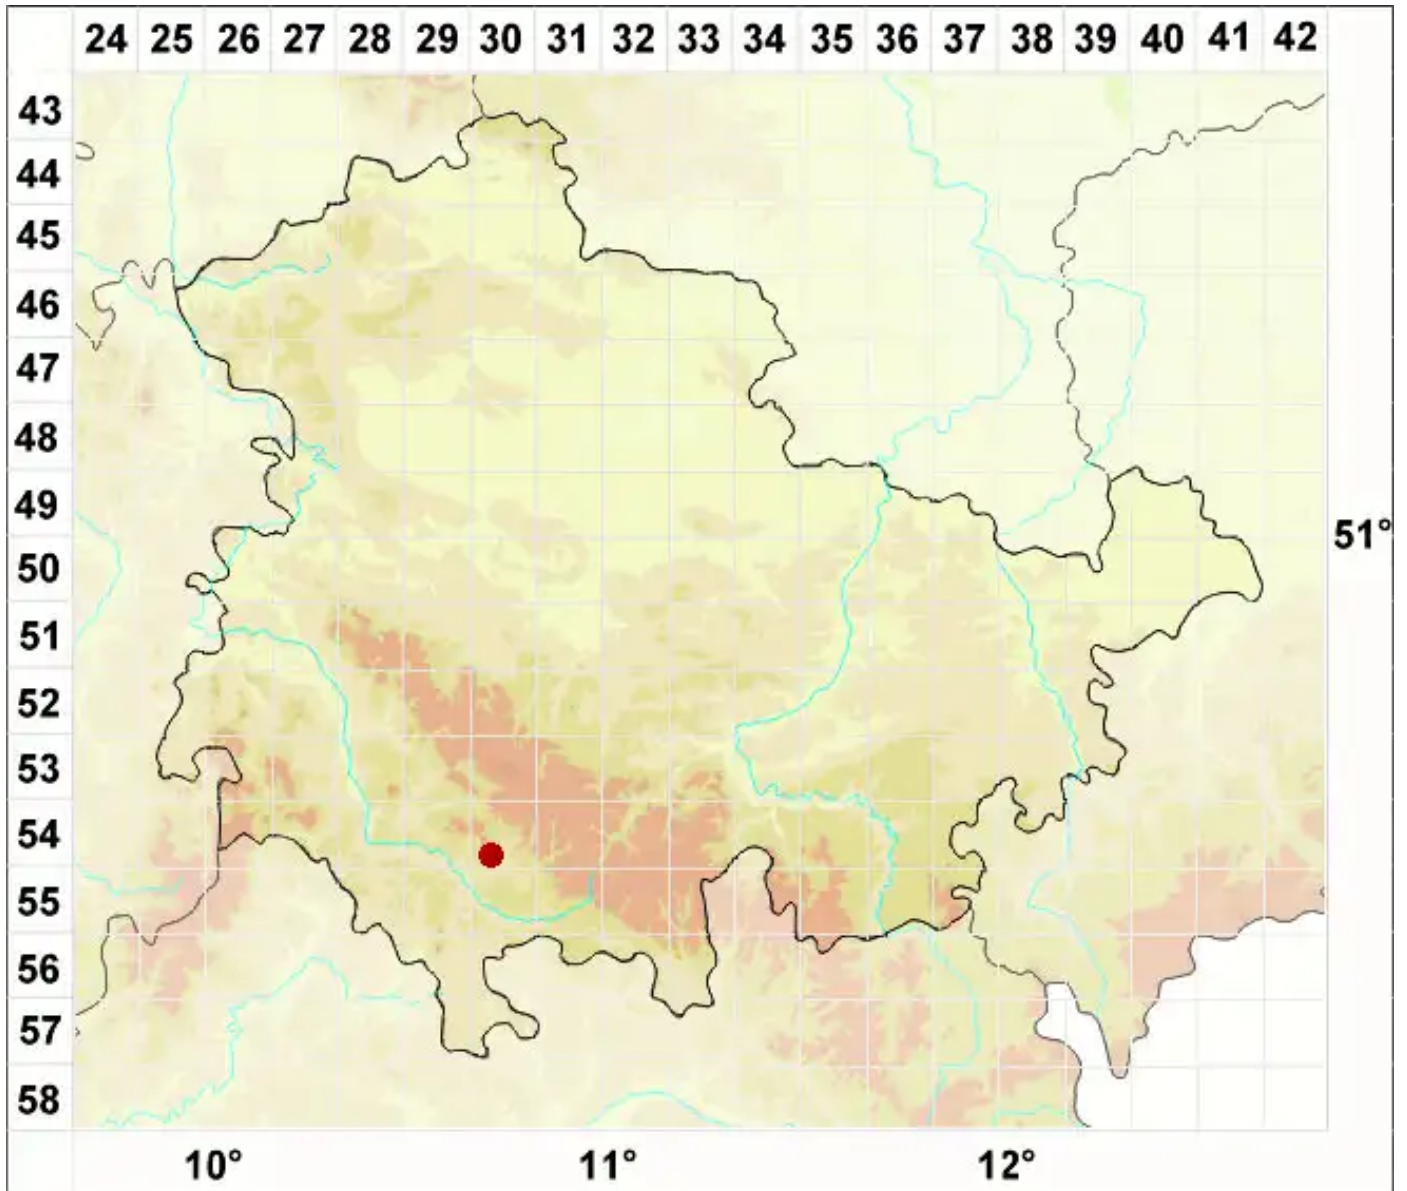

# Heterodermia leucomelos (L.) Poelt

Schwarzweiße Wimpernflechte

Legende:

**Symbole:**

Ausgefülltes Symbol:  
Zeitraum von 1980 bis heute (Aktuelle Angabe)

Leeres Symbol:  
Zeitraum vor 1980 (Altangabe)

Quadrat: Herbarbeleg