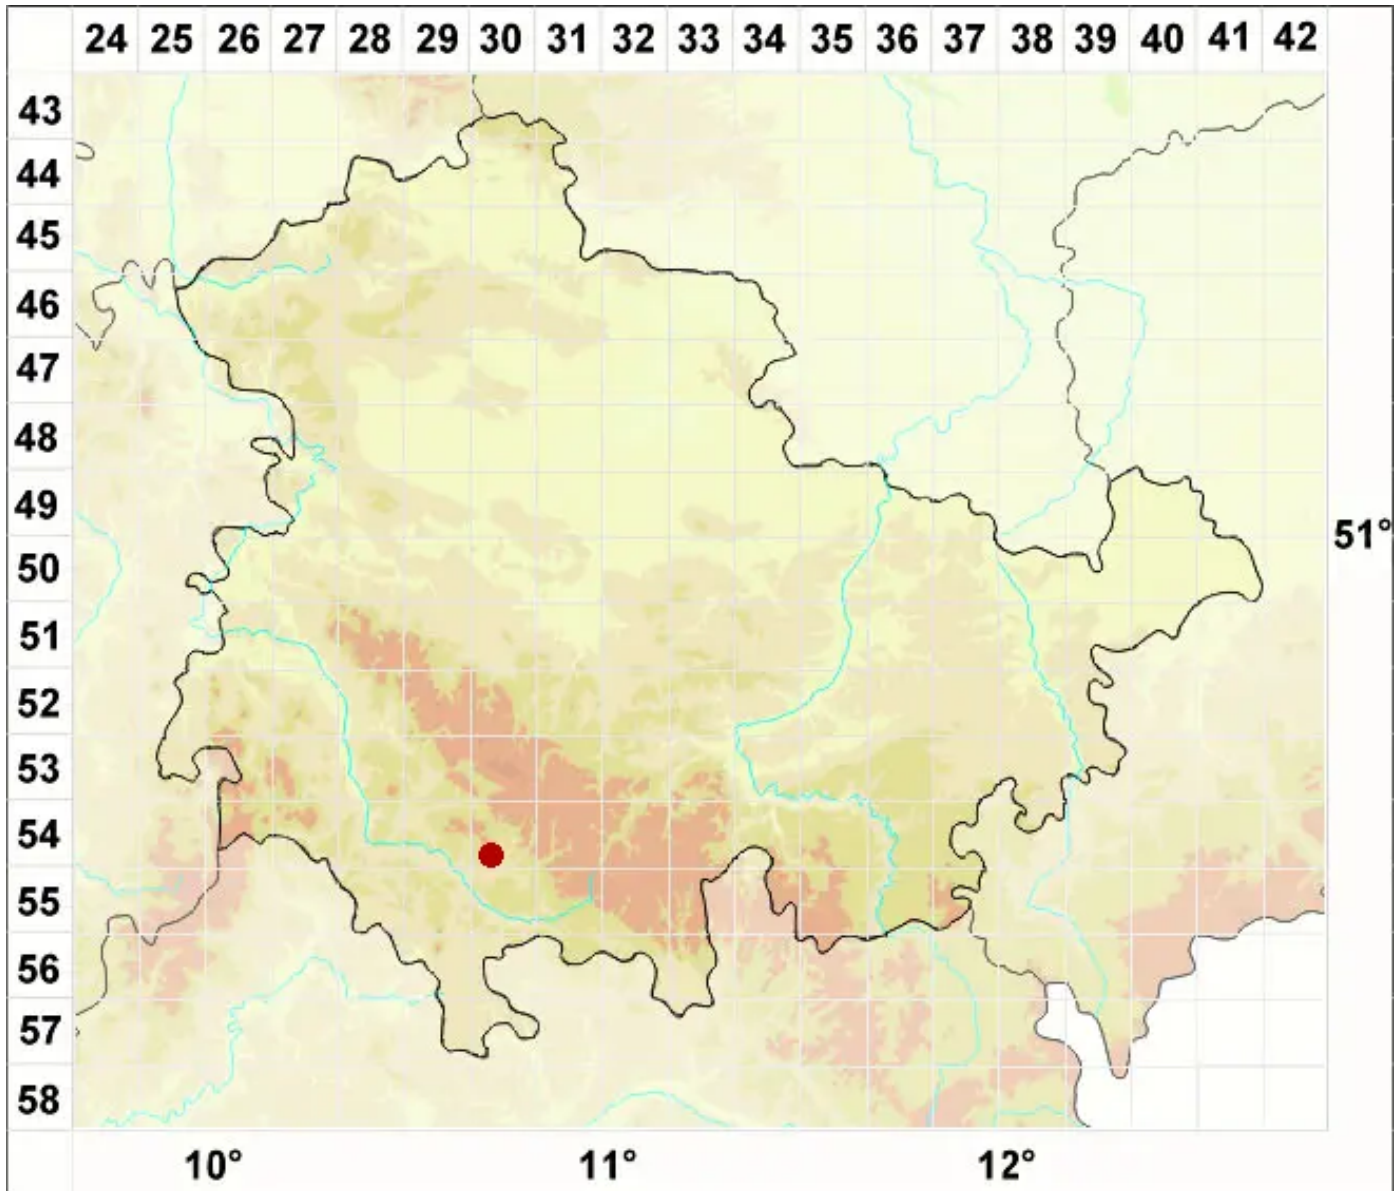

Heterodermia leucomelos (L.) Poelt

Schwarzweiße Wimpernflechte

Legende:

- Symbole:**
- Ausgefülltes Symbol:
Zeitraum von 1980 bis heute (Aktuelle Angabe)
 - Leeres Symbol:
Zeitraum vor 1980 (Altangabe)
 - Quadrat: Herbarbeleg