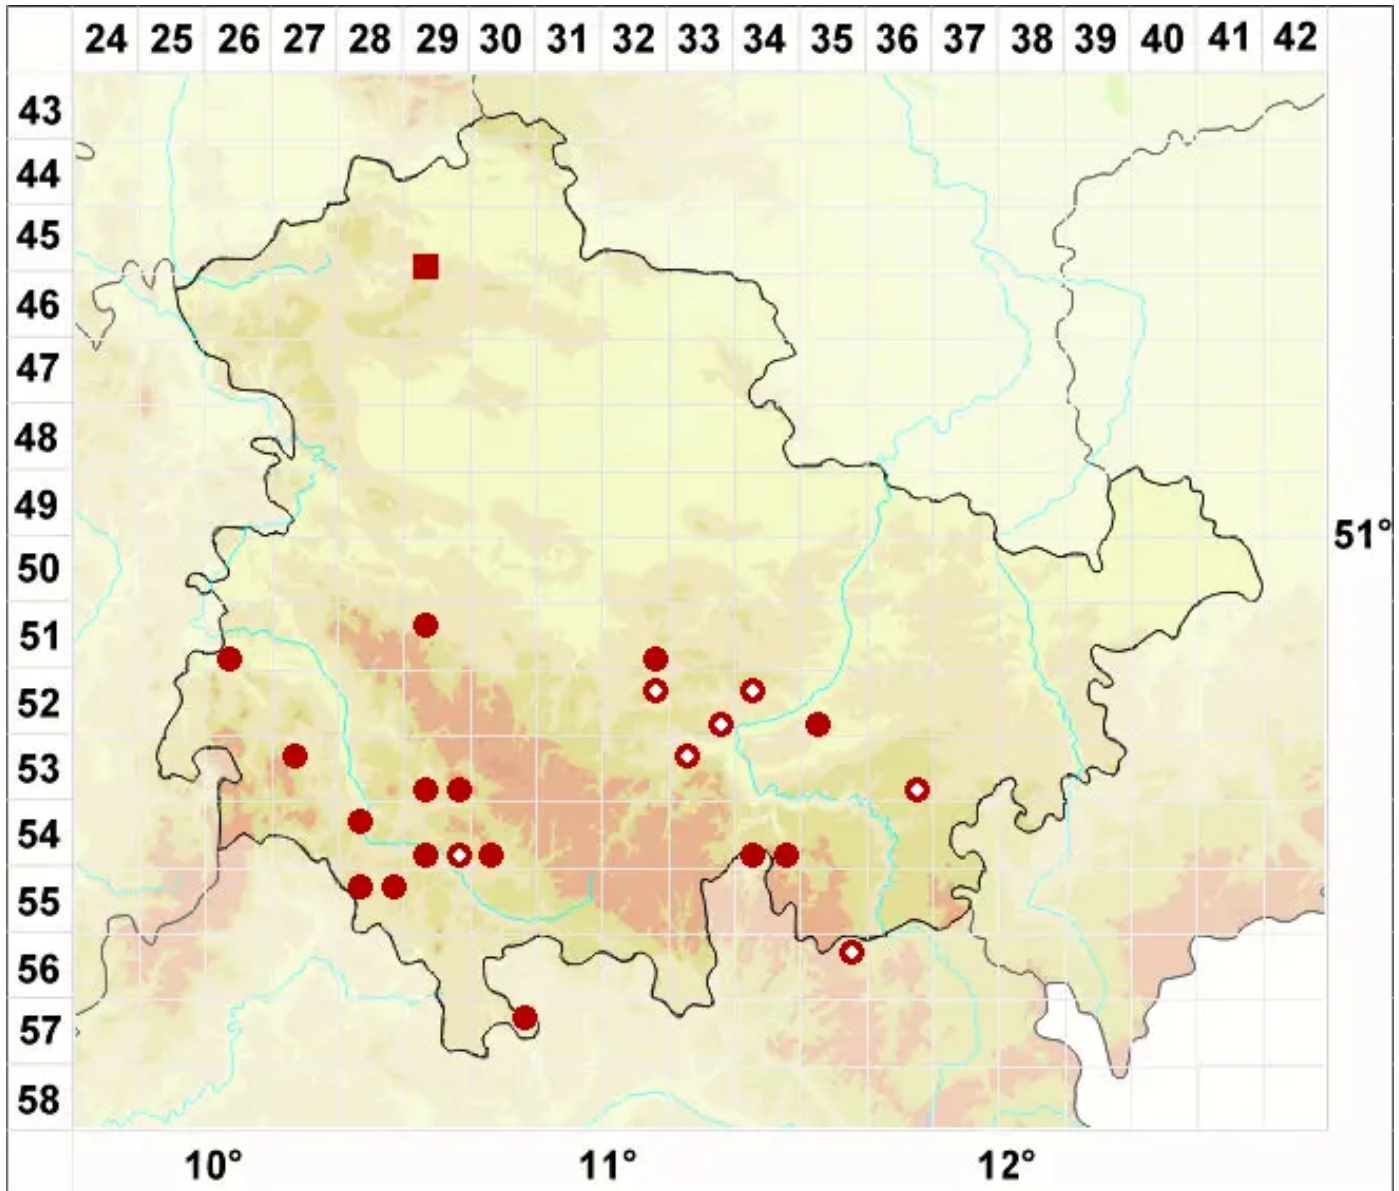

# Anaptychia ciliaris (L.) Körb.

Gefranste Wimpernflechte

Legende:

**Symbole:**  
Ausgefülltes Symbol:  
Zeitraum von 1980 bis heute (Aktuelle Angabe)  
Leeres Symbol:  
Zeitraum vor 1980 (Altangabe)  
Quadrat: Herbarbeleg