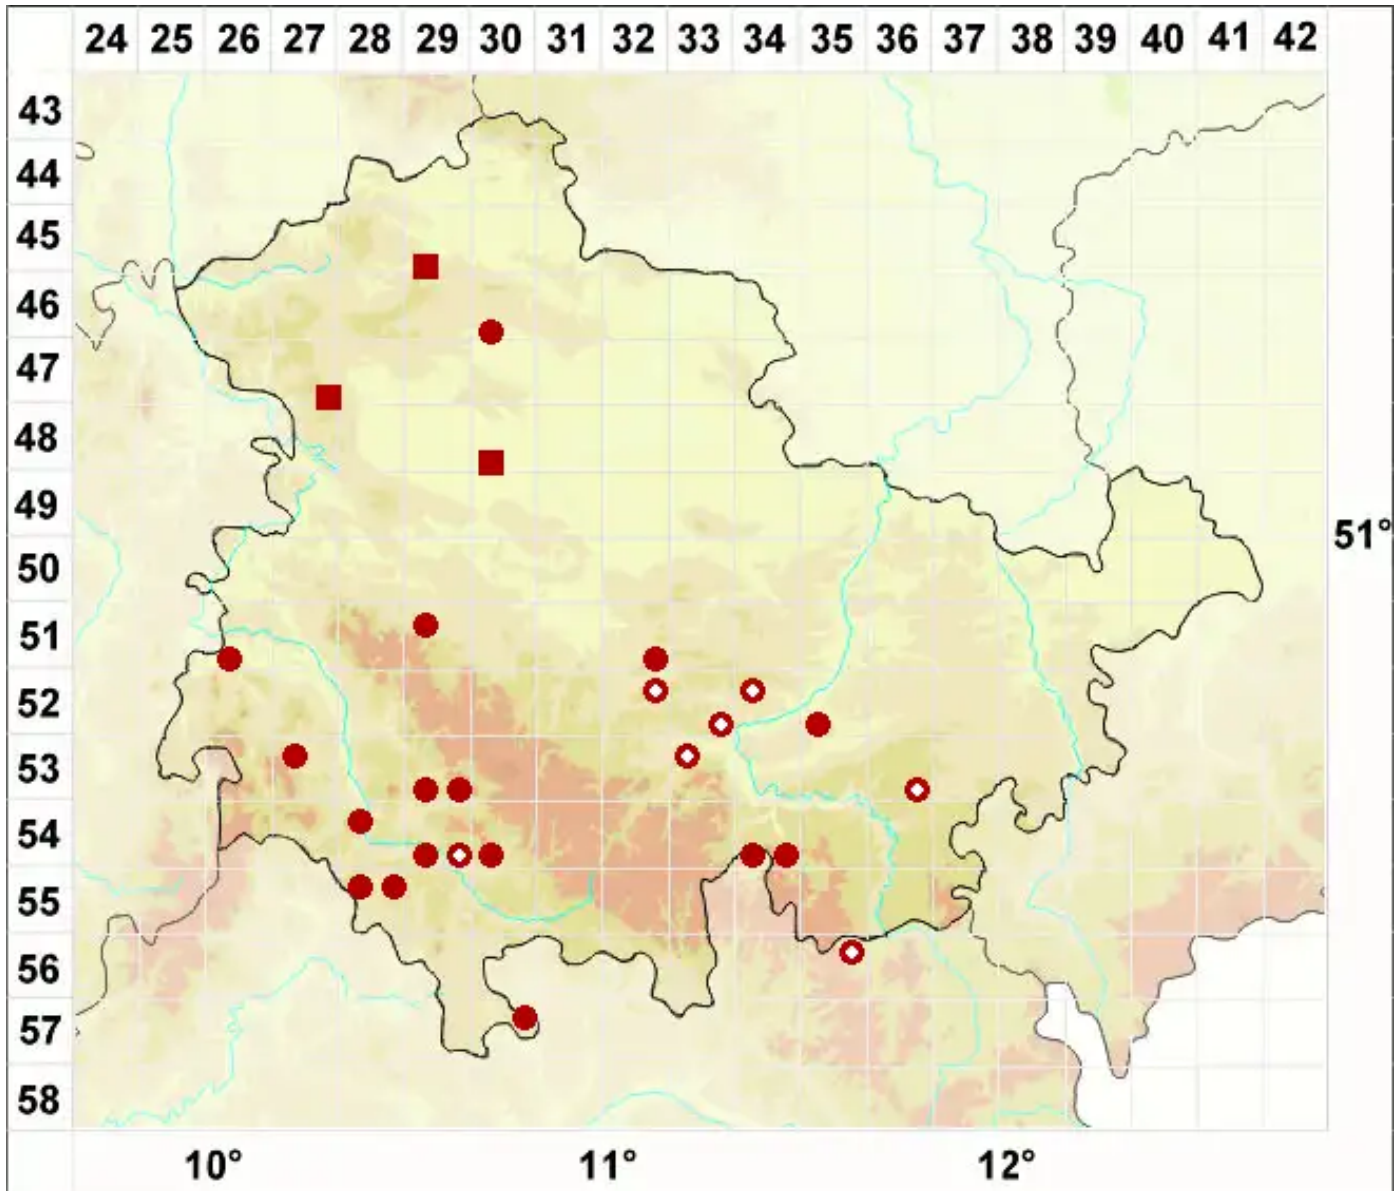

Anaptychia ciliaris (L.) Körb.

Gefranste Wimpernflechte

Legende:

Symbole:
Ausgefülltes Symbol:
Zeitraum von 1980 bis heute (Aktuelle Angabe)
Leeres Symbol:
Zeitraum vor 1980 (Altangabe)
Quadrat: Herbarbeleg