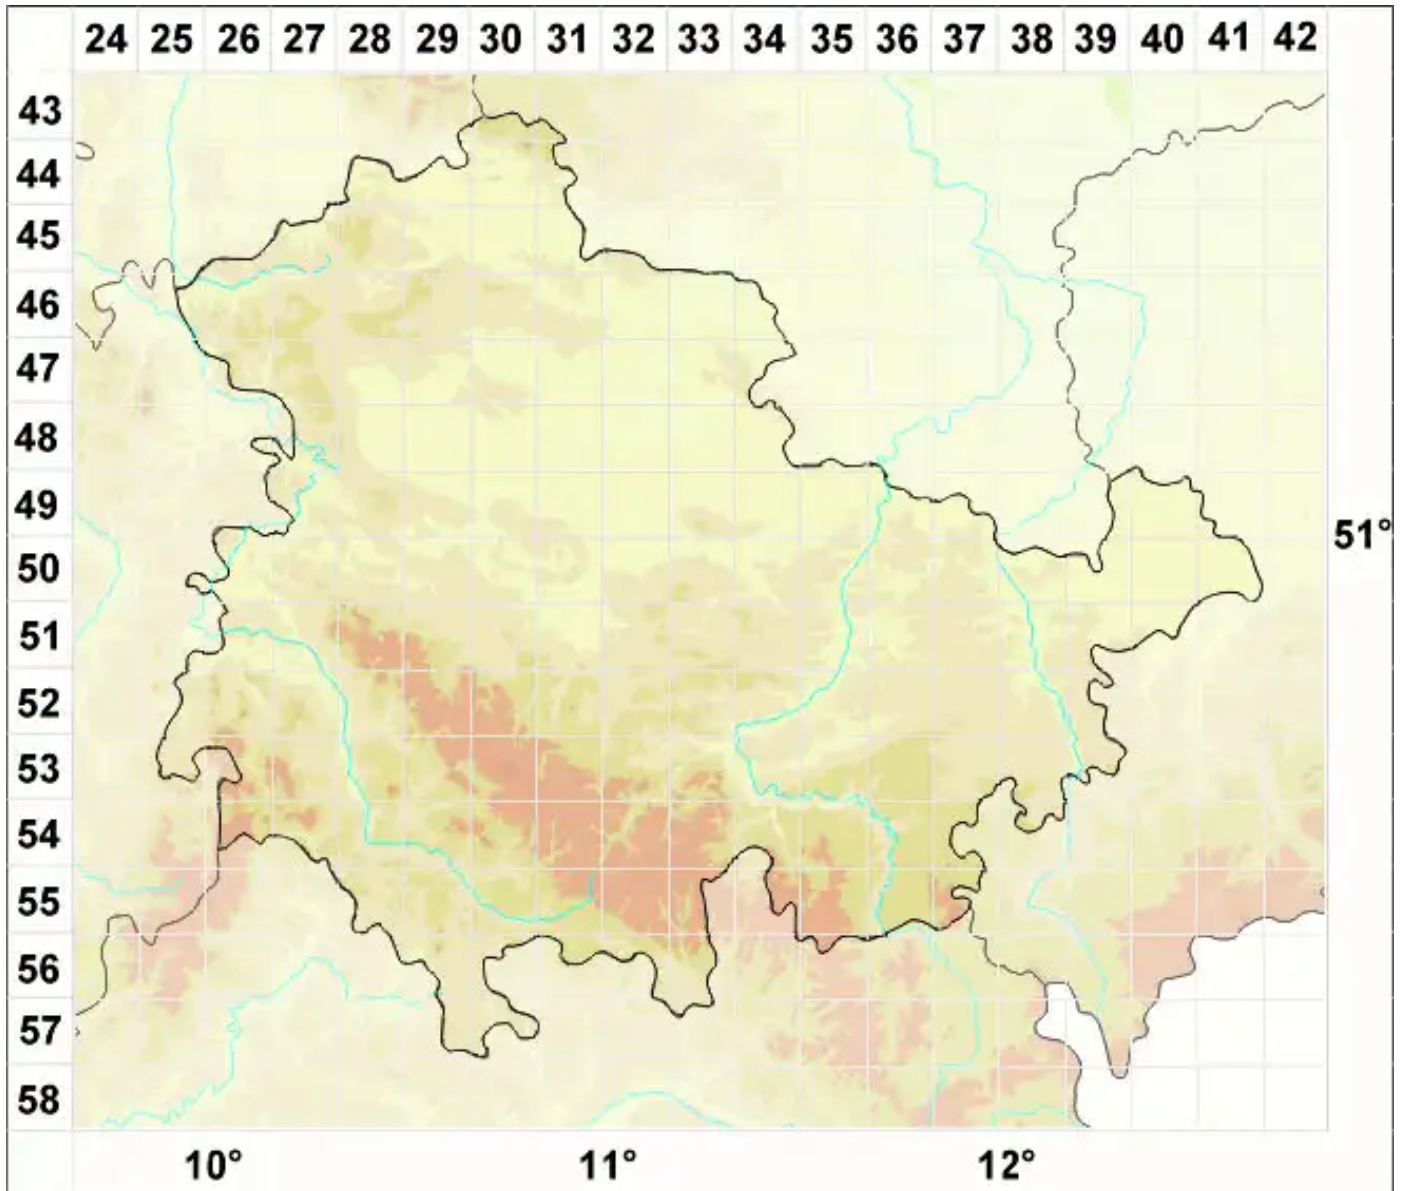

# Amygdalaria consentiens (Nyl.) Hertel, Brodo & May. Inoue

Braungraue Mandelflechte

Legende:

**Symbole:**

Ausgefülltes Symbol:  
Zeitraum von 1980 bis heute (Aktuelle Angabe)

Leeres Symbol:  
Zeitraum vor 1980 (Altangabe)

Quadrat: Herbarbeleg