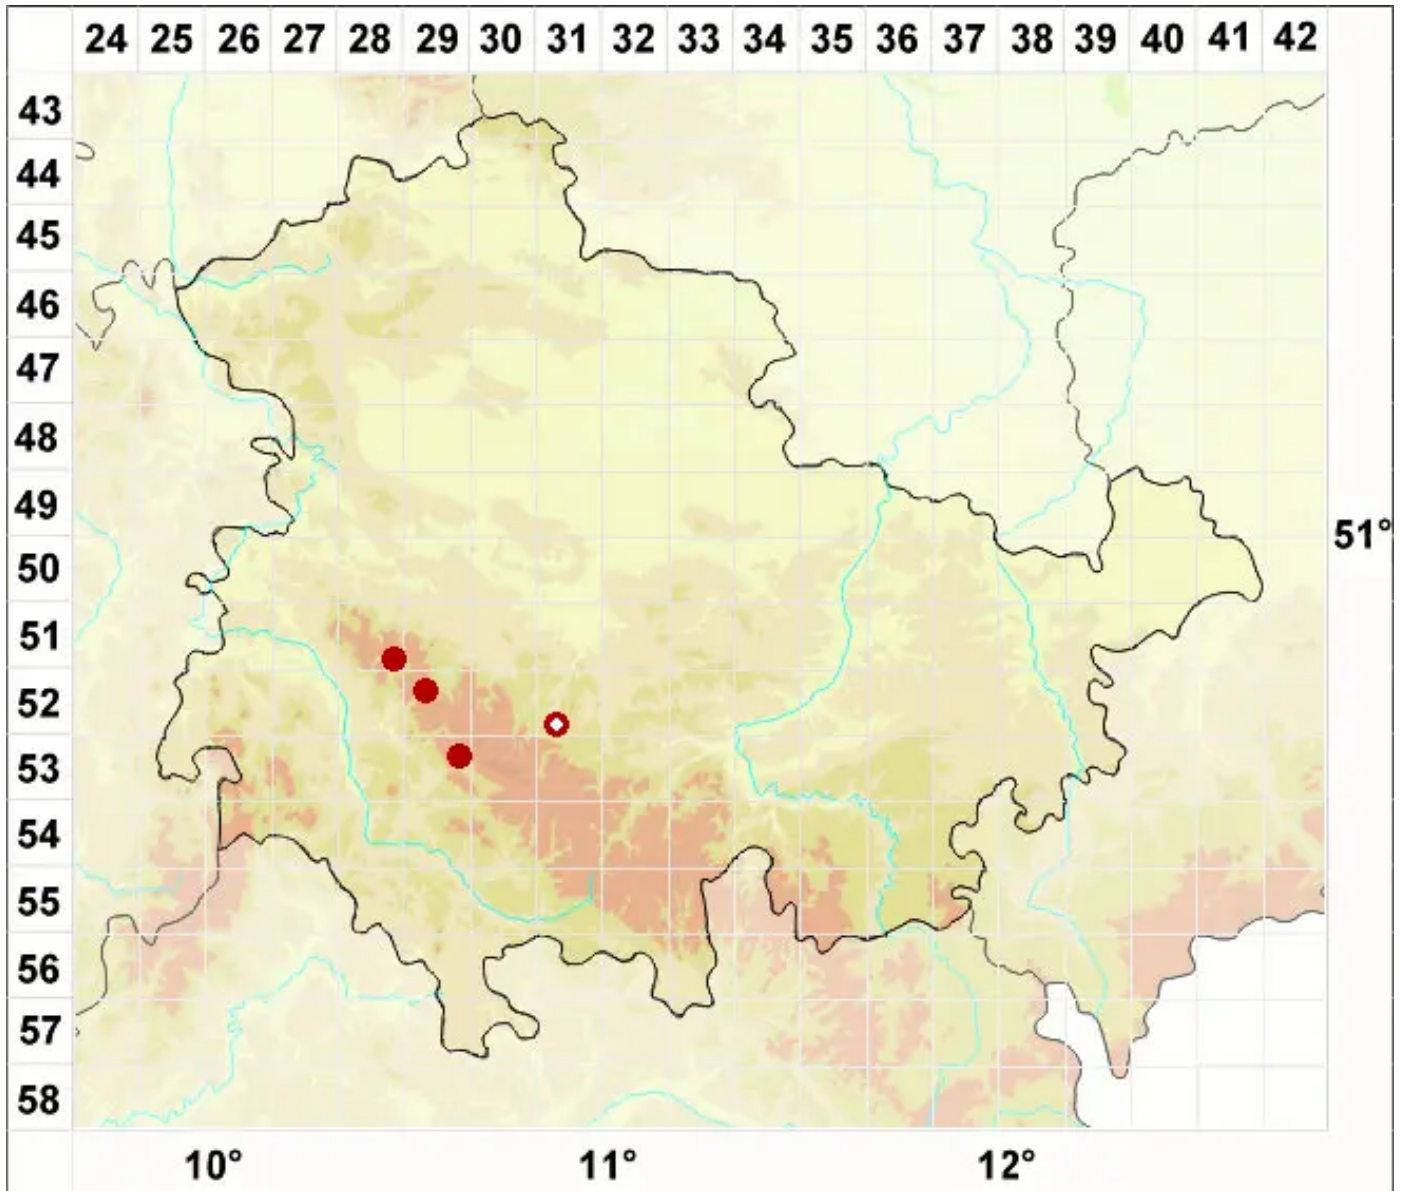

# Immersaria athroocarpa (Ach.) Rambold & Pietschm.

Felsen-Immersarie

Legende:

**Symbole:**

Ausgefülltes Symbol:  
Zeitraum von 1980 bis heute (Aktuelle Angabe)

Leeres Symbol:  
Zeitraum vor 1980 (Altangabe)

Quadrat: Herbarbeleg