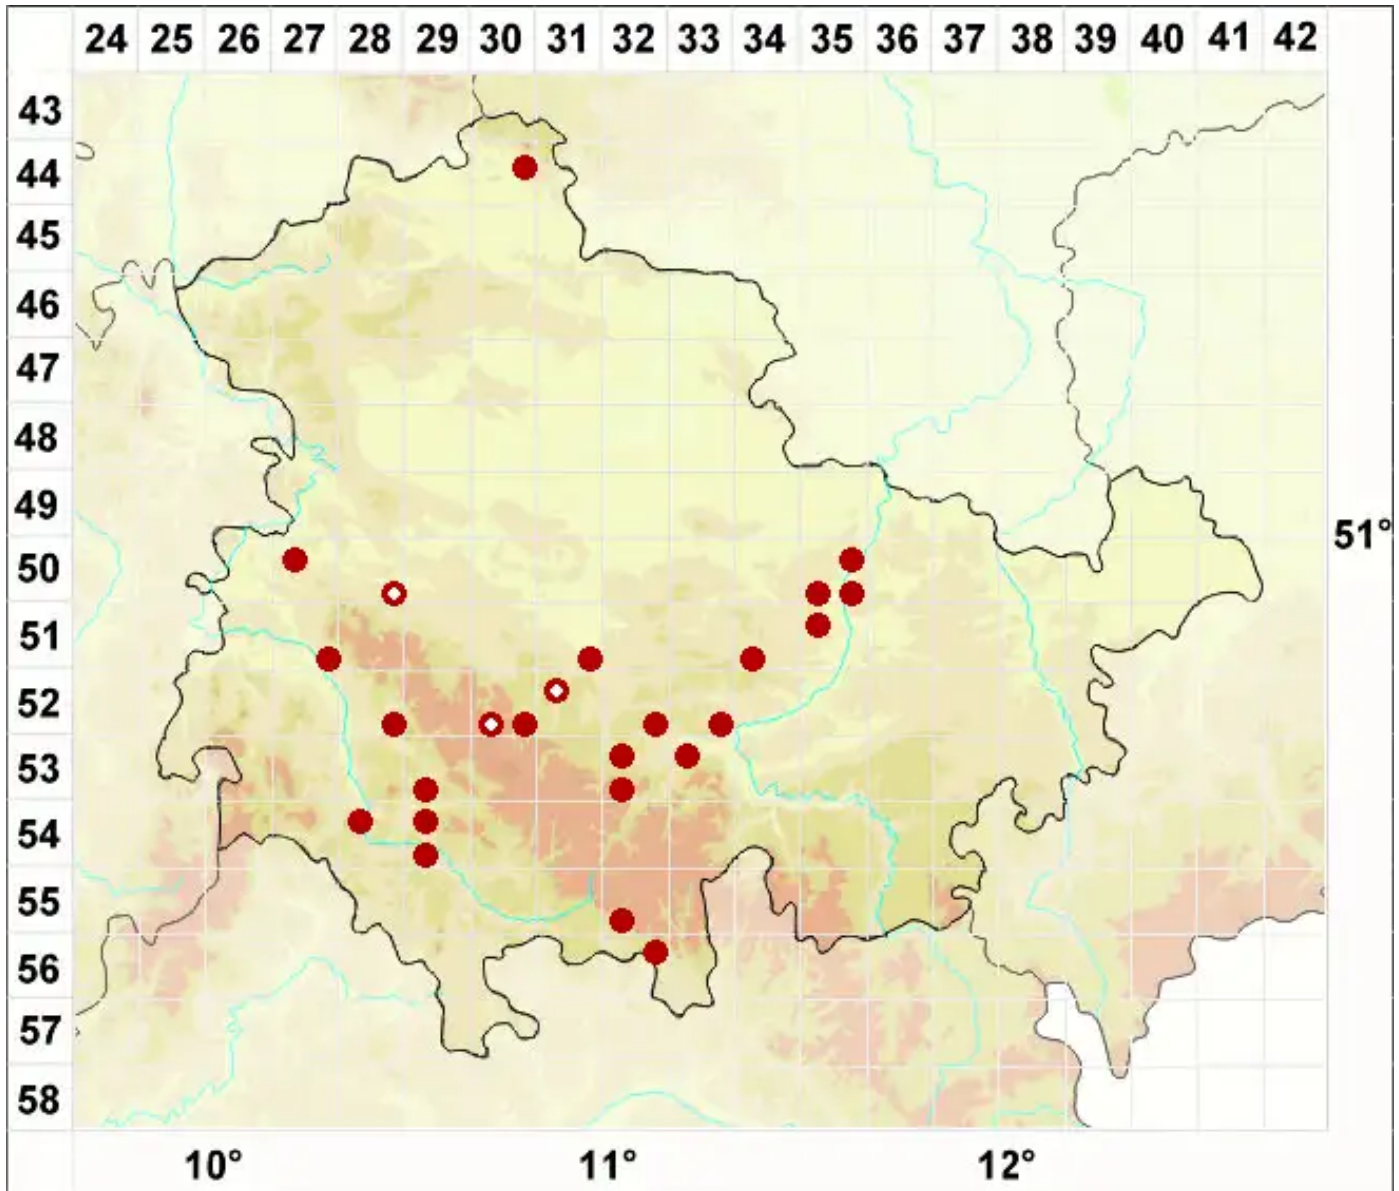

Thelidium incavatum (Nyl.) Mudd

Ausgehöhlte Zitzenflechte

Legende:

Symbole:

Ausgefülltes Symbol:
Zeitraum von 1980 bis heute (Aktuelle Angabe)

Leeres Symbol:
Zeitraum vor 1980 (Altangabe)

Quadrat: Herbarbeleg