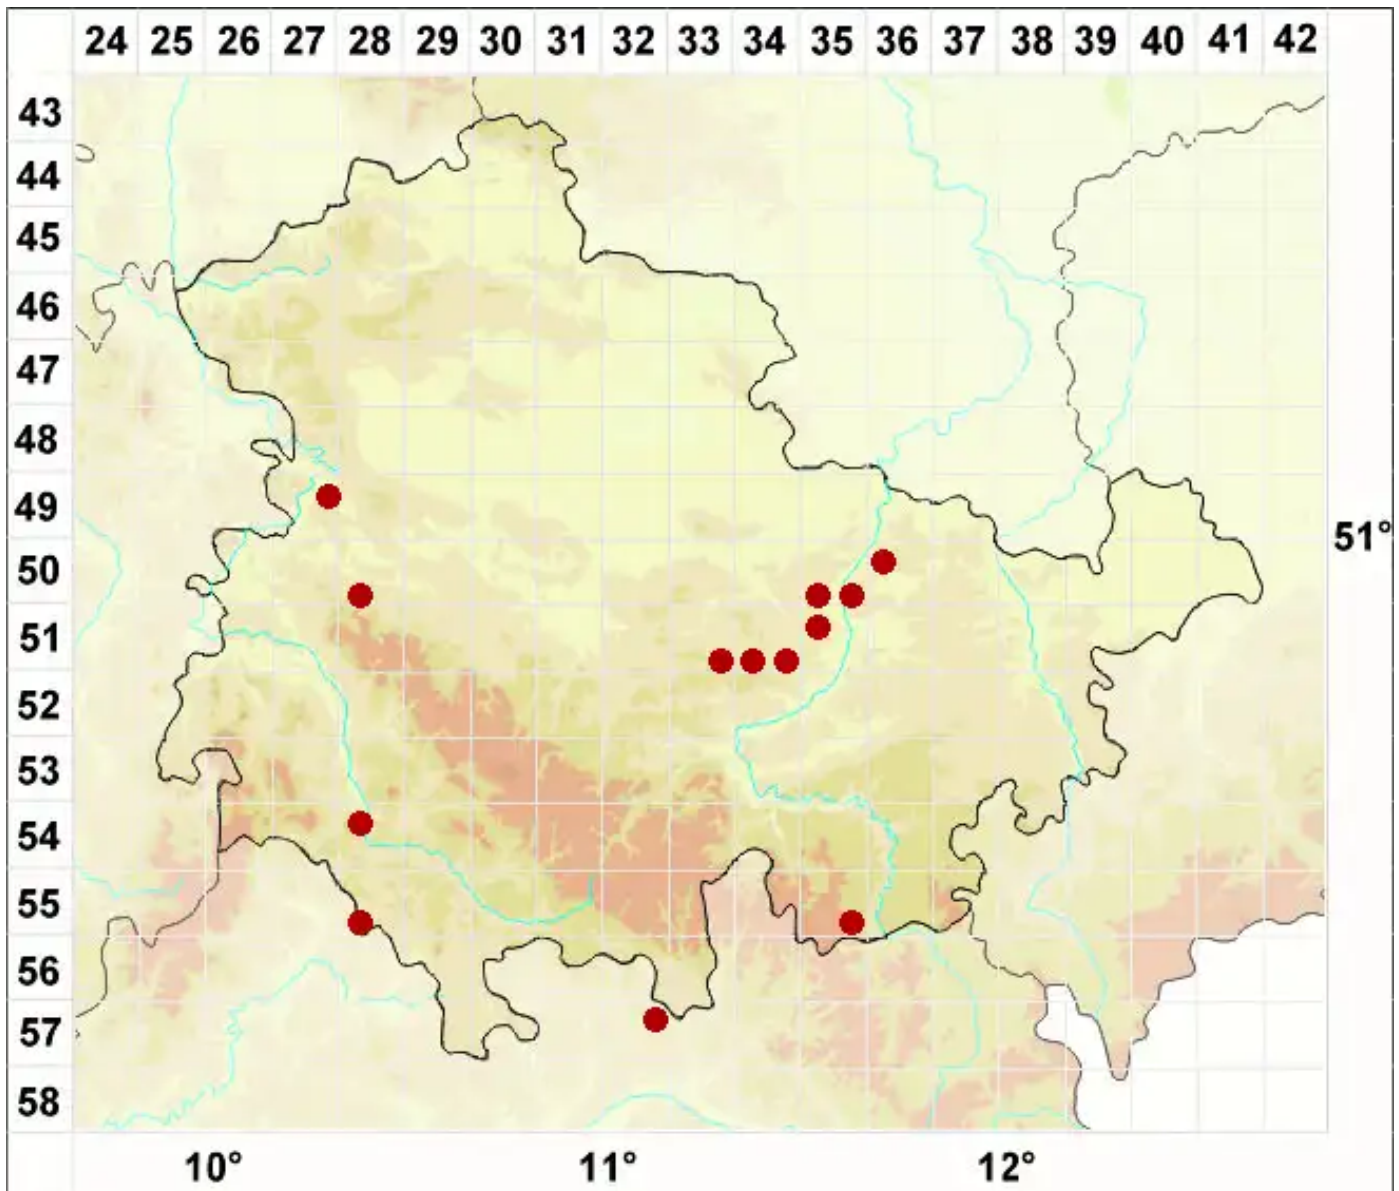

Verrucaria hochstetteri Fr.

Hochstetters Warzenflechte

Legende:

- Symbole:**
- Ausgefülltes Symbol:
Zeitraum von 1980 bis heute (Aktuelle Angabe)
 - Leeres Symbol:
Zeitraum vor 1980 (Altangabe)
 - Quadrat: Herbarbeleg