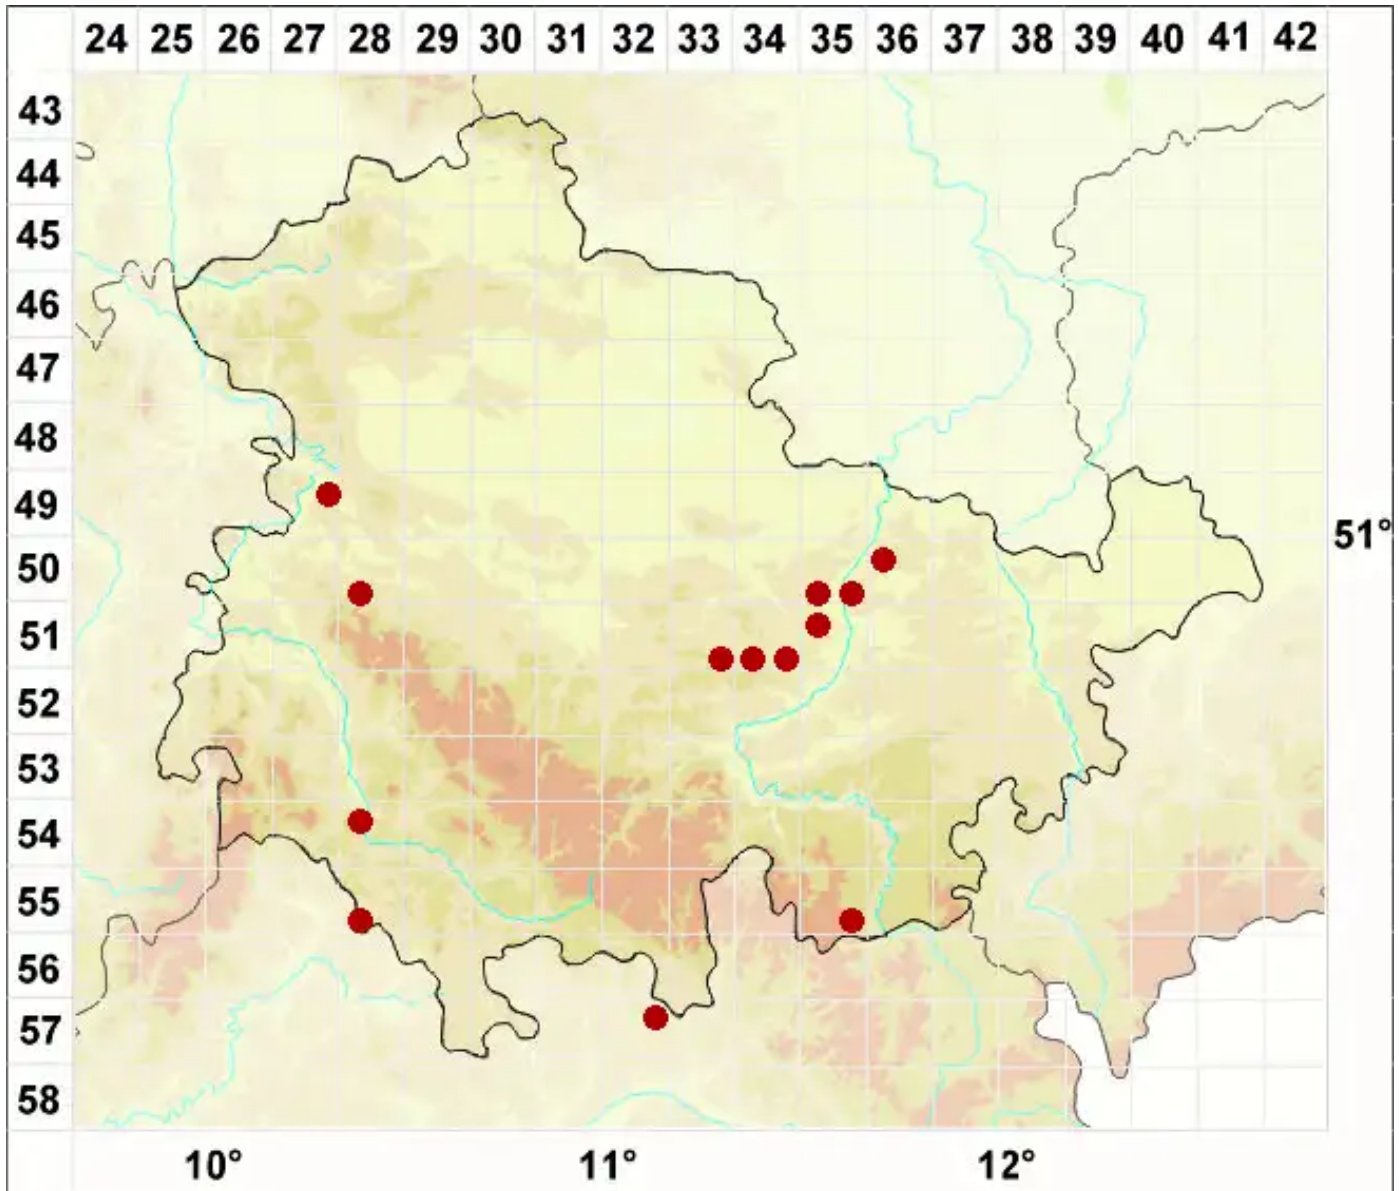

Verrucaria hochstetteri Fr.

Hochstetters Warzenflechte

Legende:

Symbole:

Ausgefülltes Symbol:
Zeitraum von 1980 bis heute (Aktuelle Angabe)

Leeres Symbol:
Zeitraum vor 1980 (Altangabe)

Quadrat: Herbarbeleg