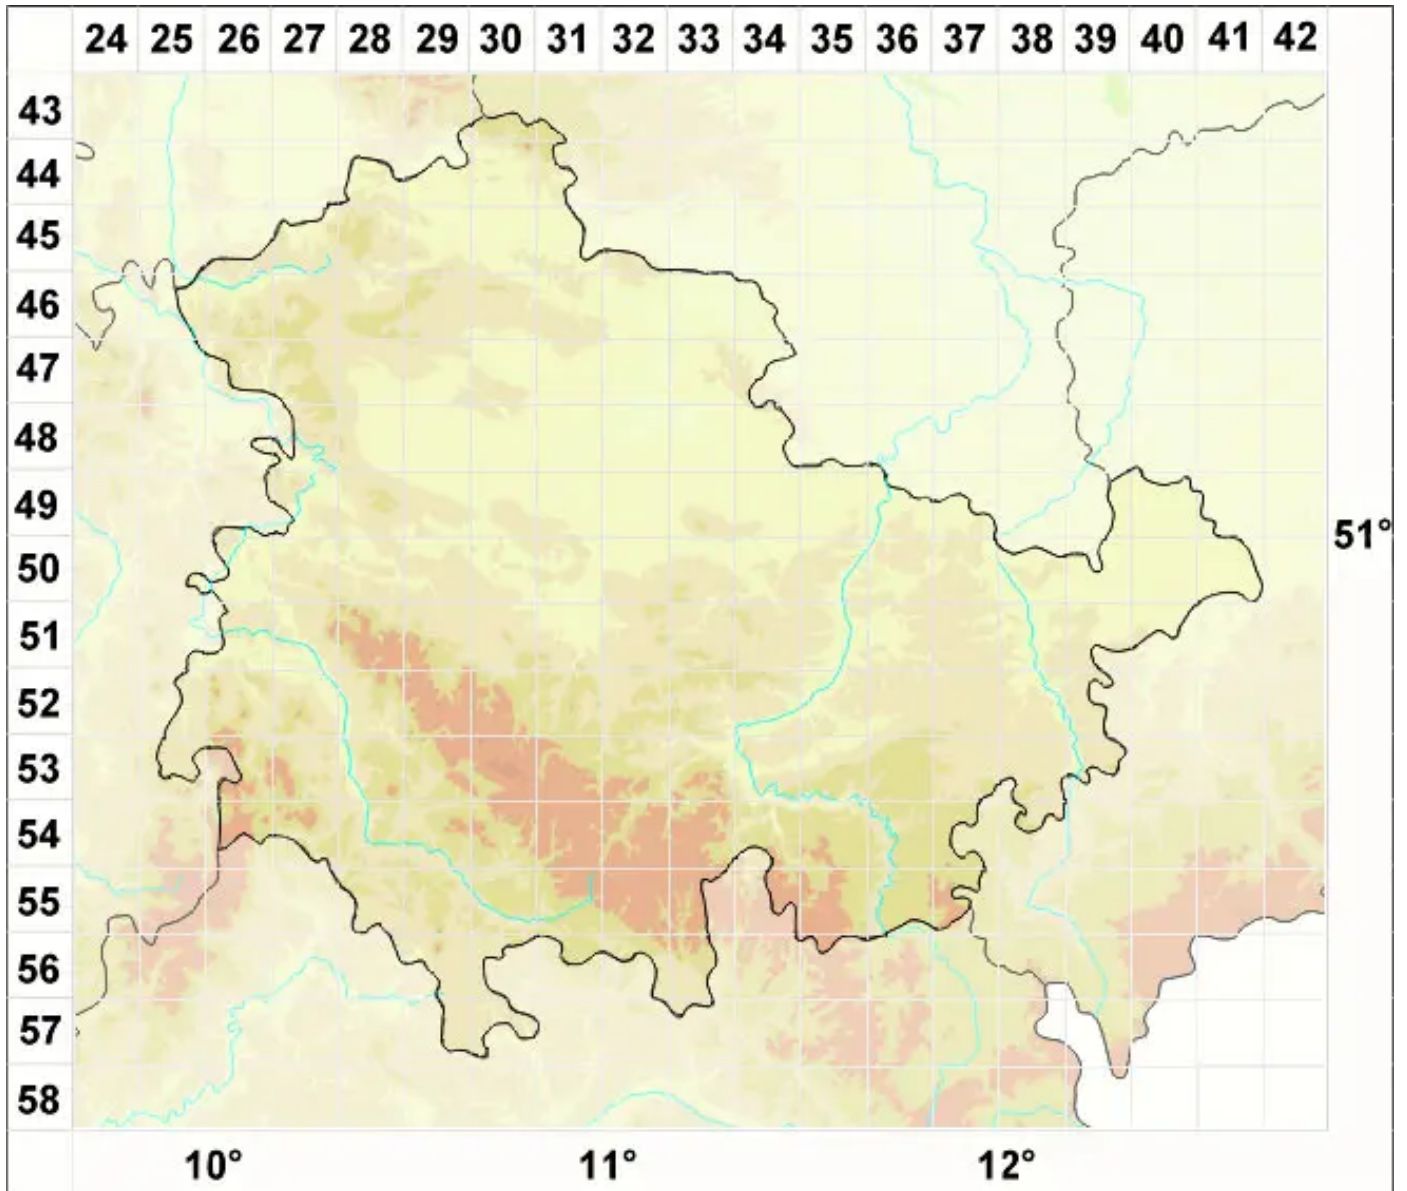

# Amandinea lecideina (H. Mayrhofer & Poelt) Scheid. & H. Mayrhofer

Legende:

- Symbole:**  
Ausgefülltes Symbol:  
Zeitraum von 1980 bis heute (Aktuelle Angabe)  
Leeres Symbol:  
Zeitraum vor 1980 (Altangabe)  
Quadrat: Herbarbeleg