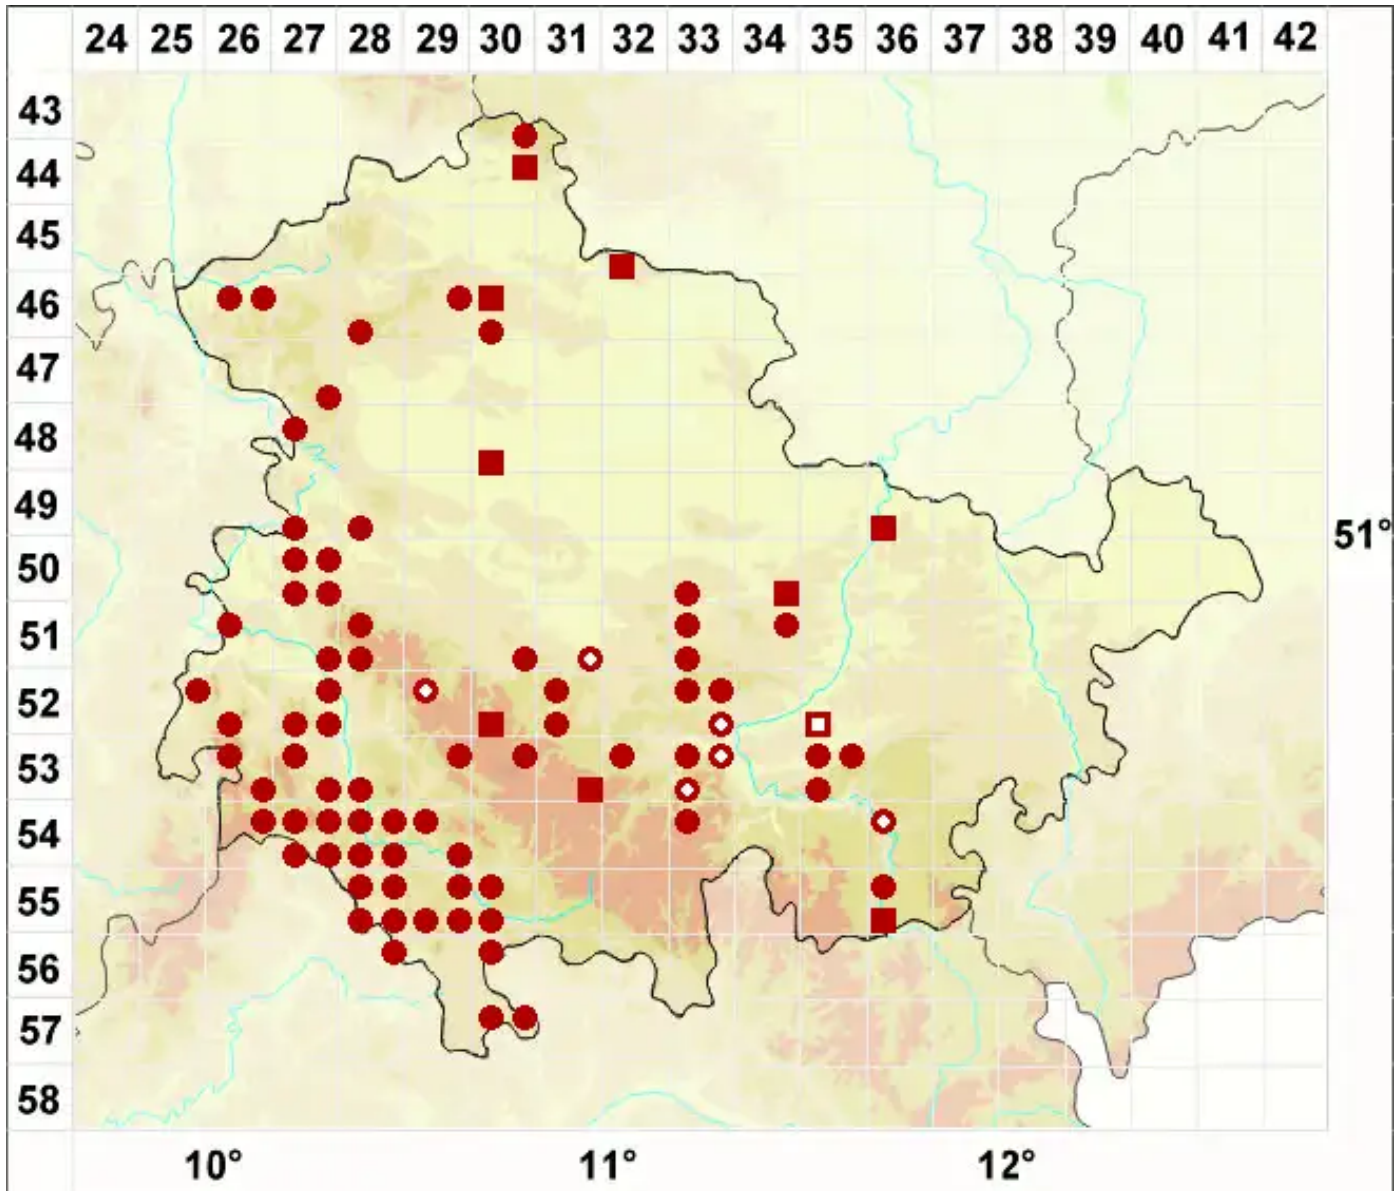

Opegrapha varia Pers.

Legende:

- Symbole:**
Ausgefülltes Symbol:
Zeitraum von 1980 bis heute (Aktuelle Angabe)
Leeres Symbol:
Zeitraum vor 1980 (Altangabe)
Quadrat: Herbarbeleg