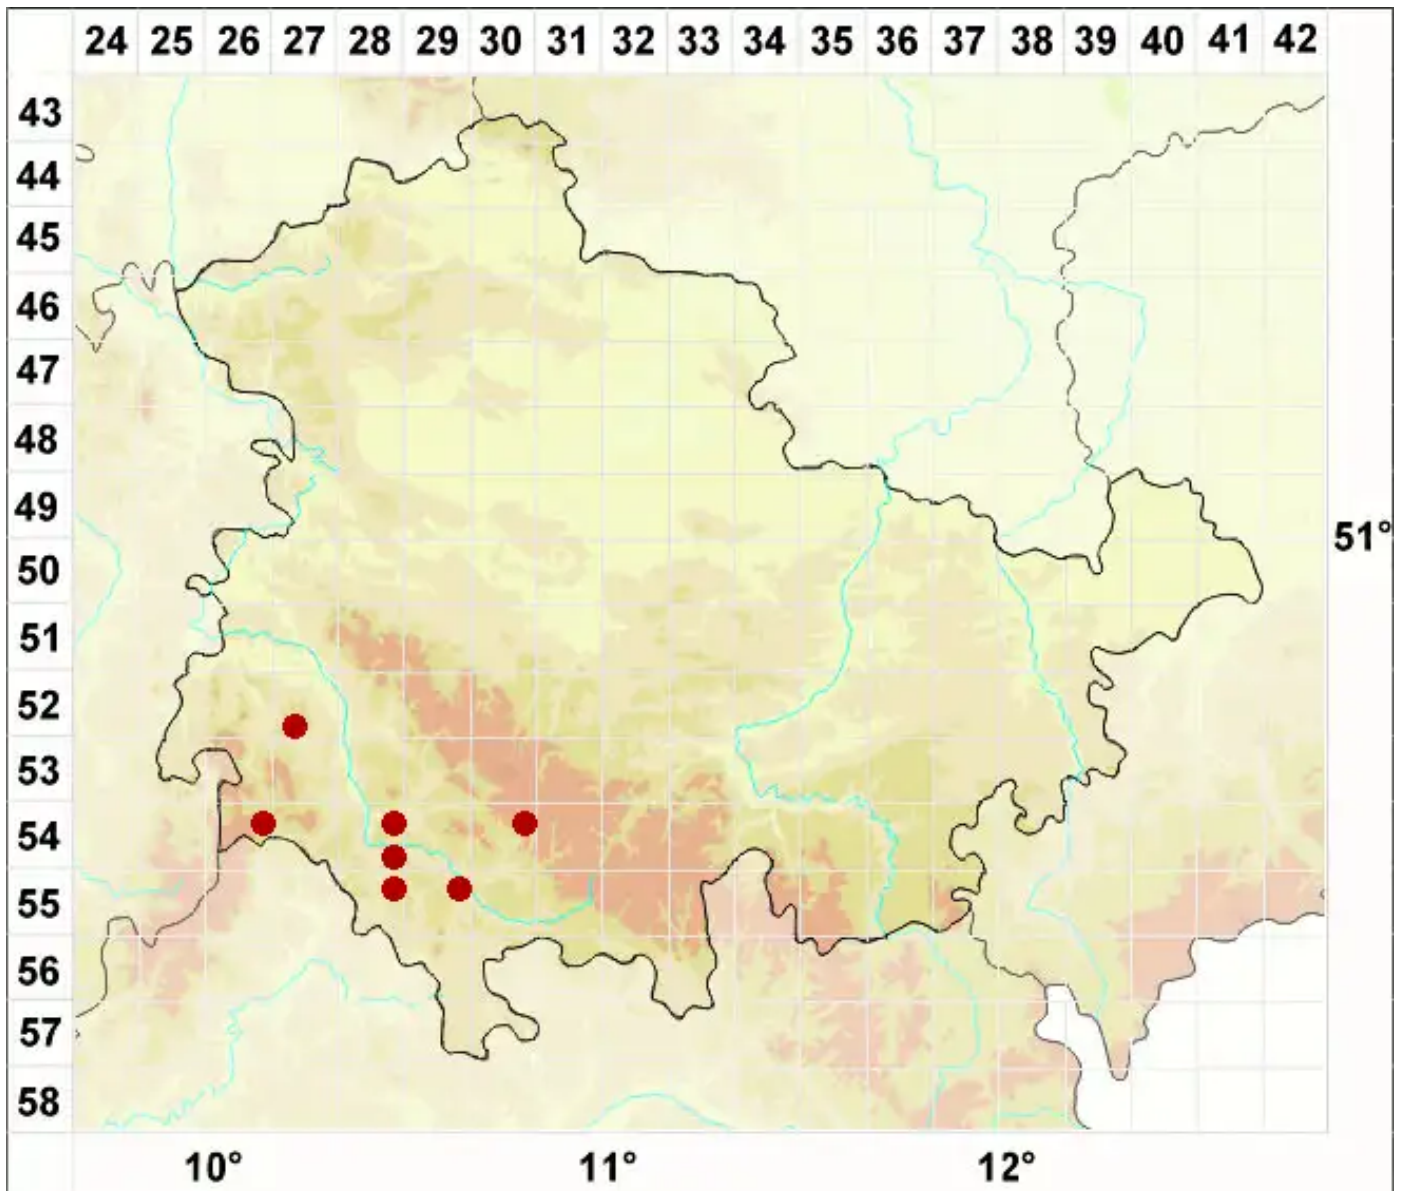

Opegrapha herbarum Mont.

Legende:

- Symbole:**
- Ausgefülltes Symbol:
Zeitraum von 1980 bis heute (Aktuelle Angabe)
 - Leeres Symbol:
Zeitraum vor 1980 (Altangabe)
 - Quadrat: Herbarbeleg