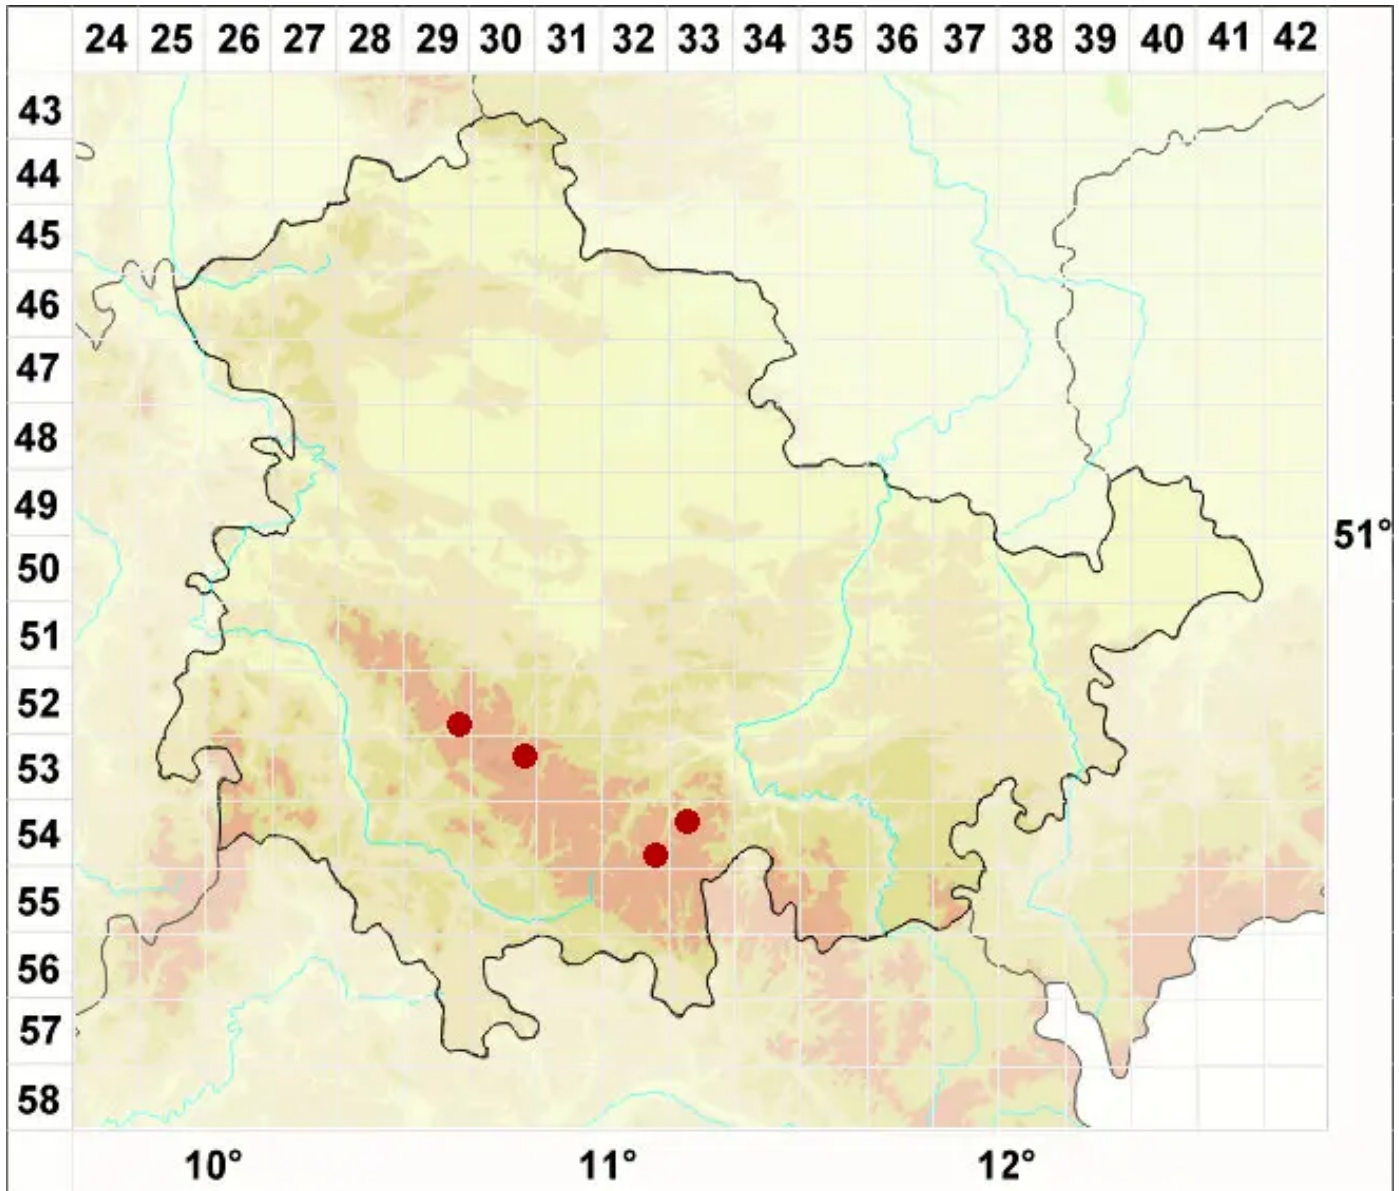

Ainoa mooreana (Carroll) Lumbsch & I. Schmitt

Silikat-Wulstrandflechte

Legende:

Symbole:
Ausgefülltes Symbol:
Zeitraum von 1980 bis heute (Aktuelle Angabe)
Leeres Symbol:
Zeitraum vor 1980 (Altangabe)
Quadrat: Herbarbeleg