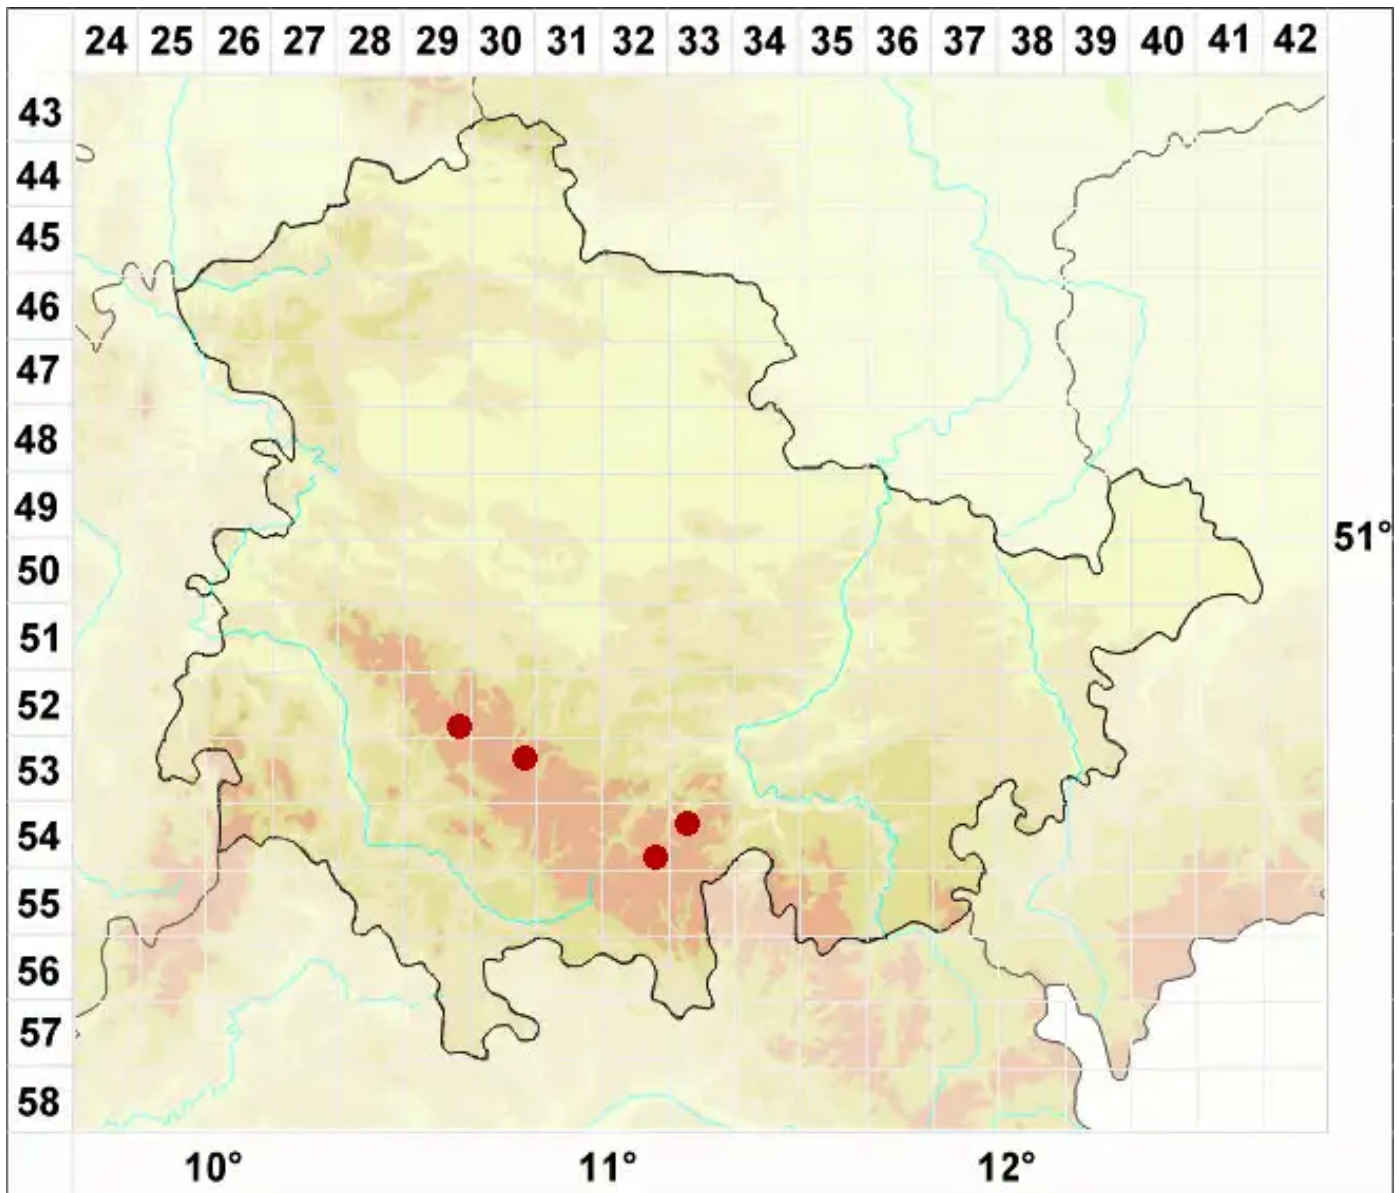

Ainoa mooreana (Carroll) Lumbsch & I. Schmitt

Silikat-Wulstrandflechte

Legende:

- Symbole:**
- Ausgefülltes Symbol:
Zeitraum von 1980 bis heute (Aktuelle Angabe)
 - Leeres Symbol:
Zeitraum vor 1980 (Altangabe)
 - Quadrat: Herbarbeleg