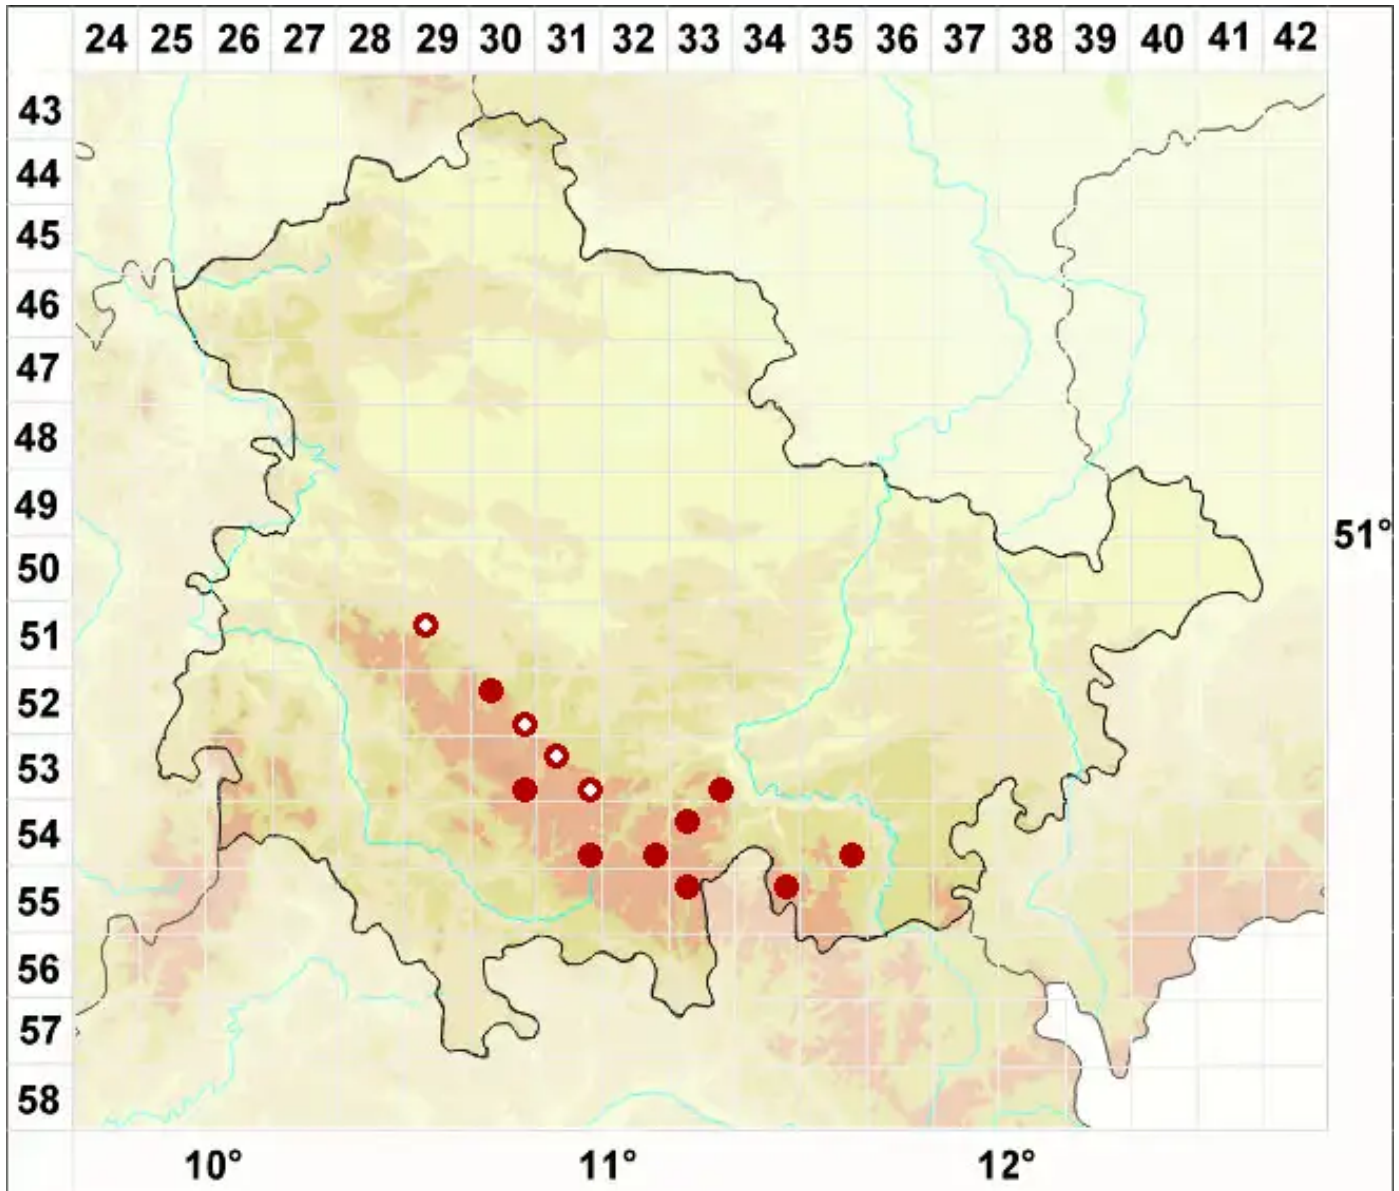

# Xylographa vitiligo (Ach.) J. R. Laundon

Sorediöse Holzschrifftlechte

Legende:

**Symbole:**  
Ausgefülltes Symbol:  
Zeitraum von 1980 bis heute (Aktuelle Angabe)  
Leeres Symbol:  
Zeitraum vor 1980 (Altangabe)  
Quadrat: Herbarbeleg