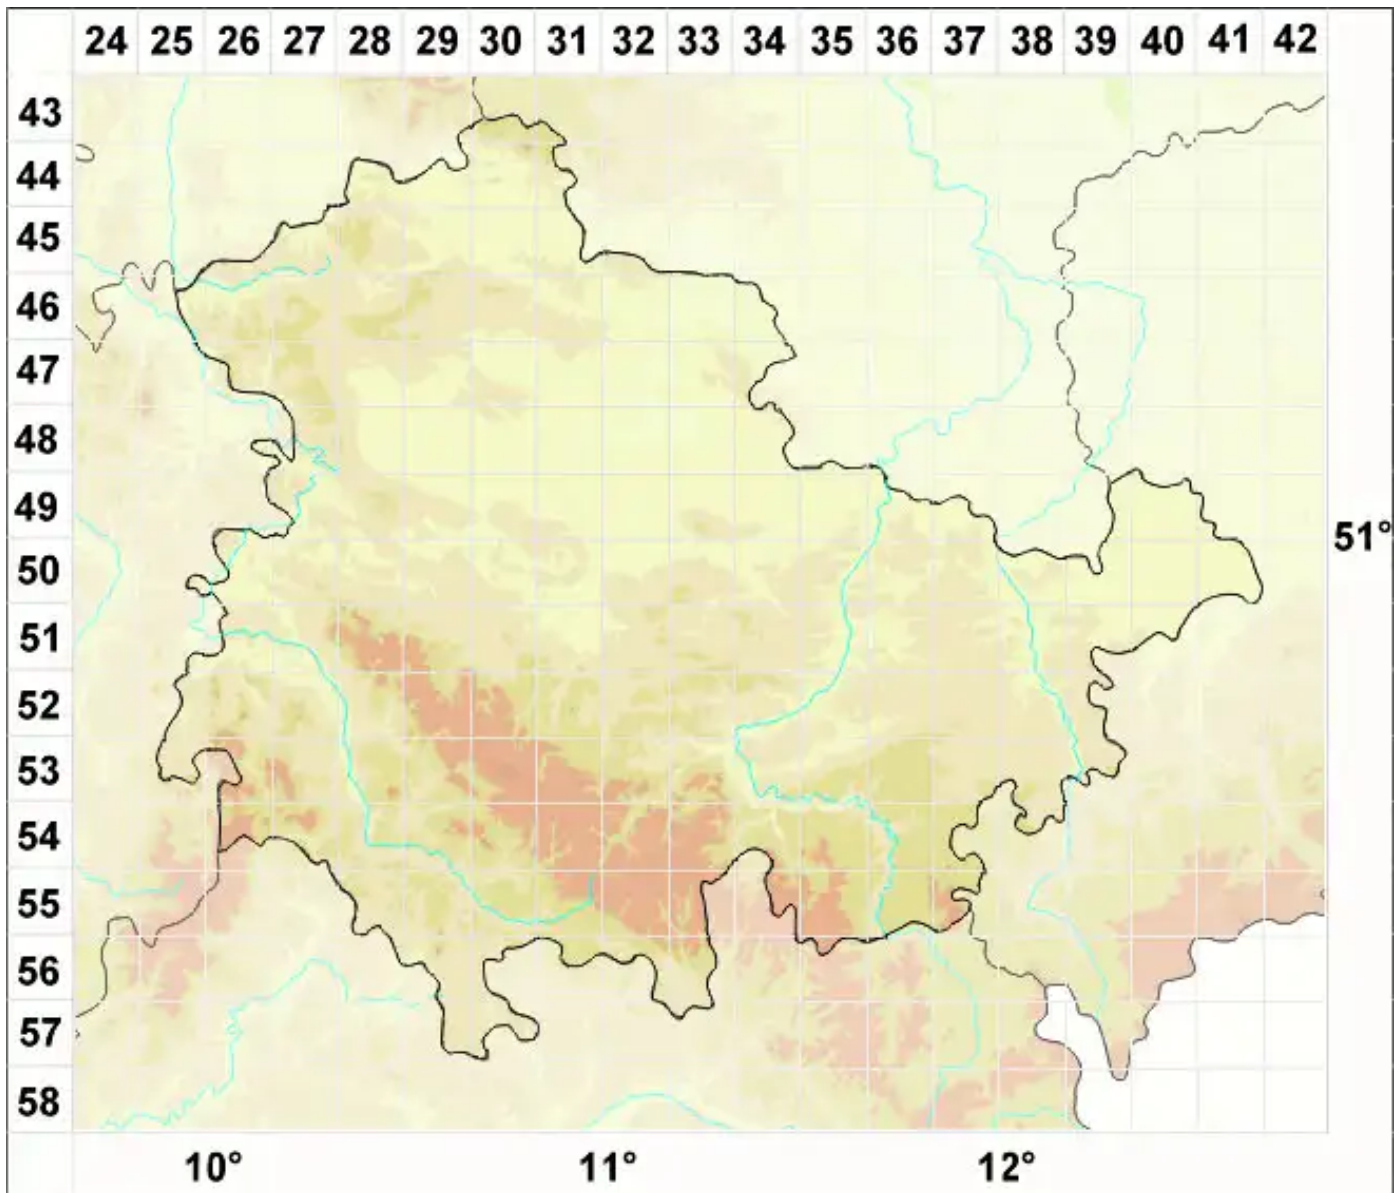

# Agonimia repleta Czarnota & Coppins

Raufrüchtige Tönnchenflechte

Legende:

**Symbole:**  
Ausgefülltes Symbol:  
Zeitraum von 1980 bis heute (Aktuelle Angabe)  
Leeres Symbol:  
Zeitraum vor 1980 (Altangabe)  
Quadrat: Herbarbeleg