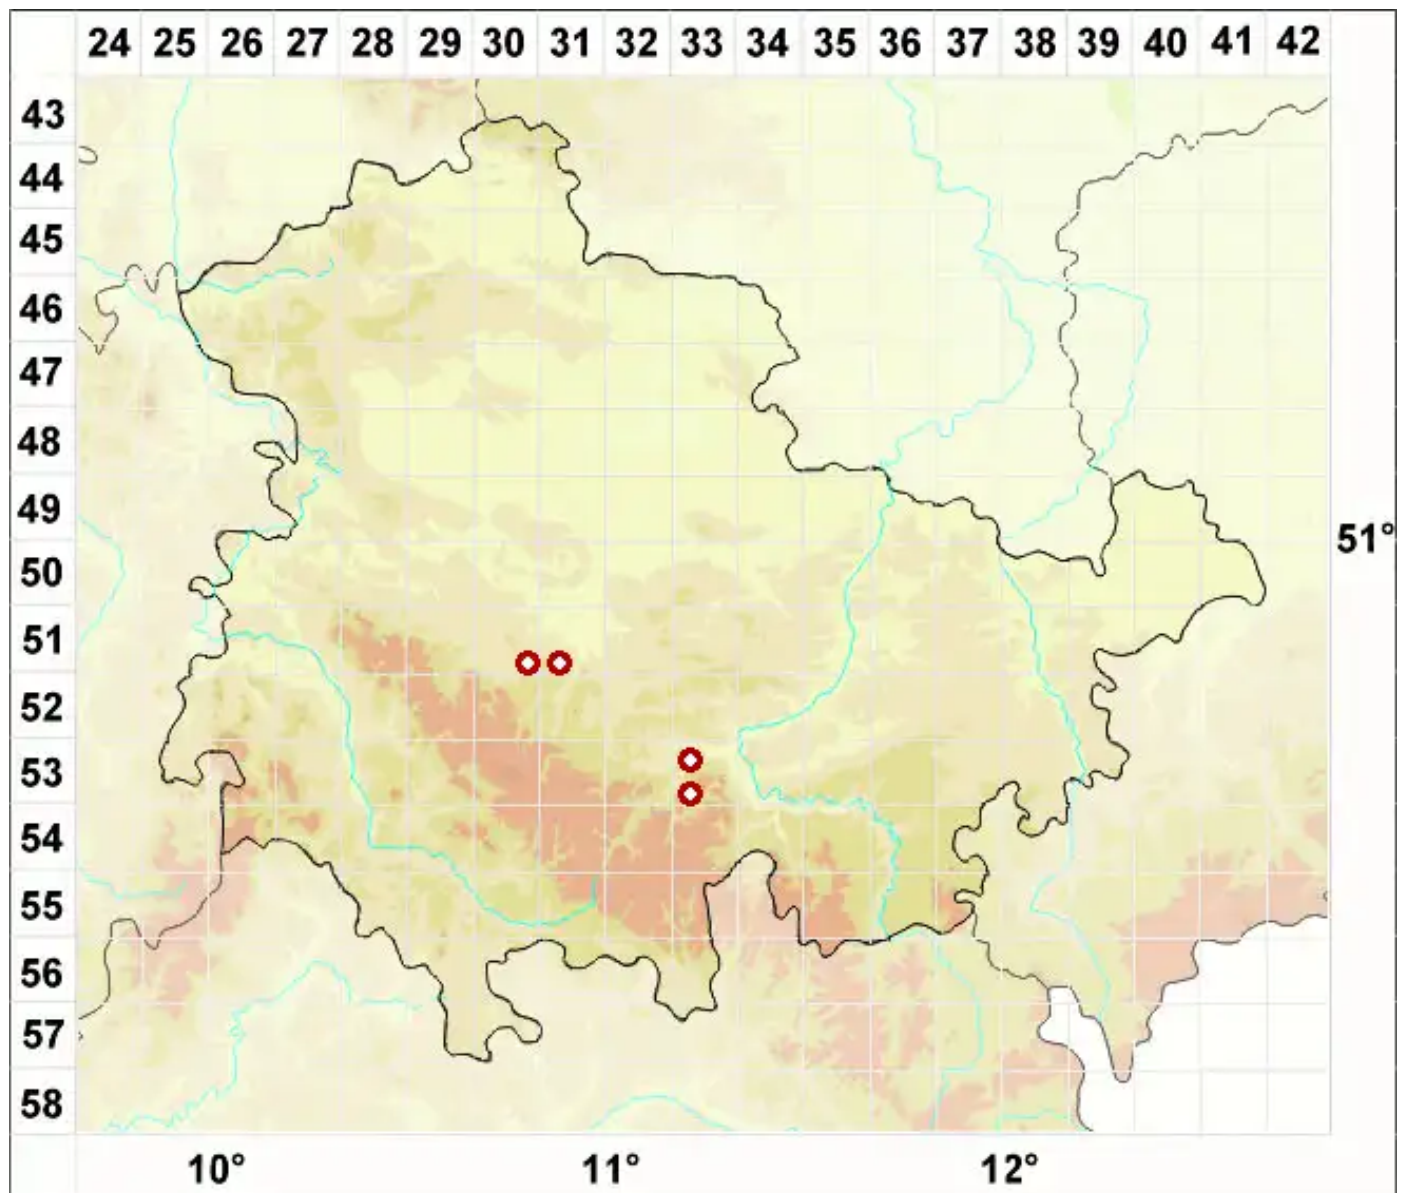

Cyphelium sessile (Pers.) Trevis.

Legende:

Symbole:

Ausgefülltes Symbol:
Zeitraum von 1980 bis heute (Aktuelle Angabe)

Leeres Symbol:
Zeitraum vor 1980 (Altangabe)

Quadrat: Herbarbeleg