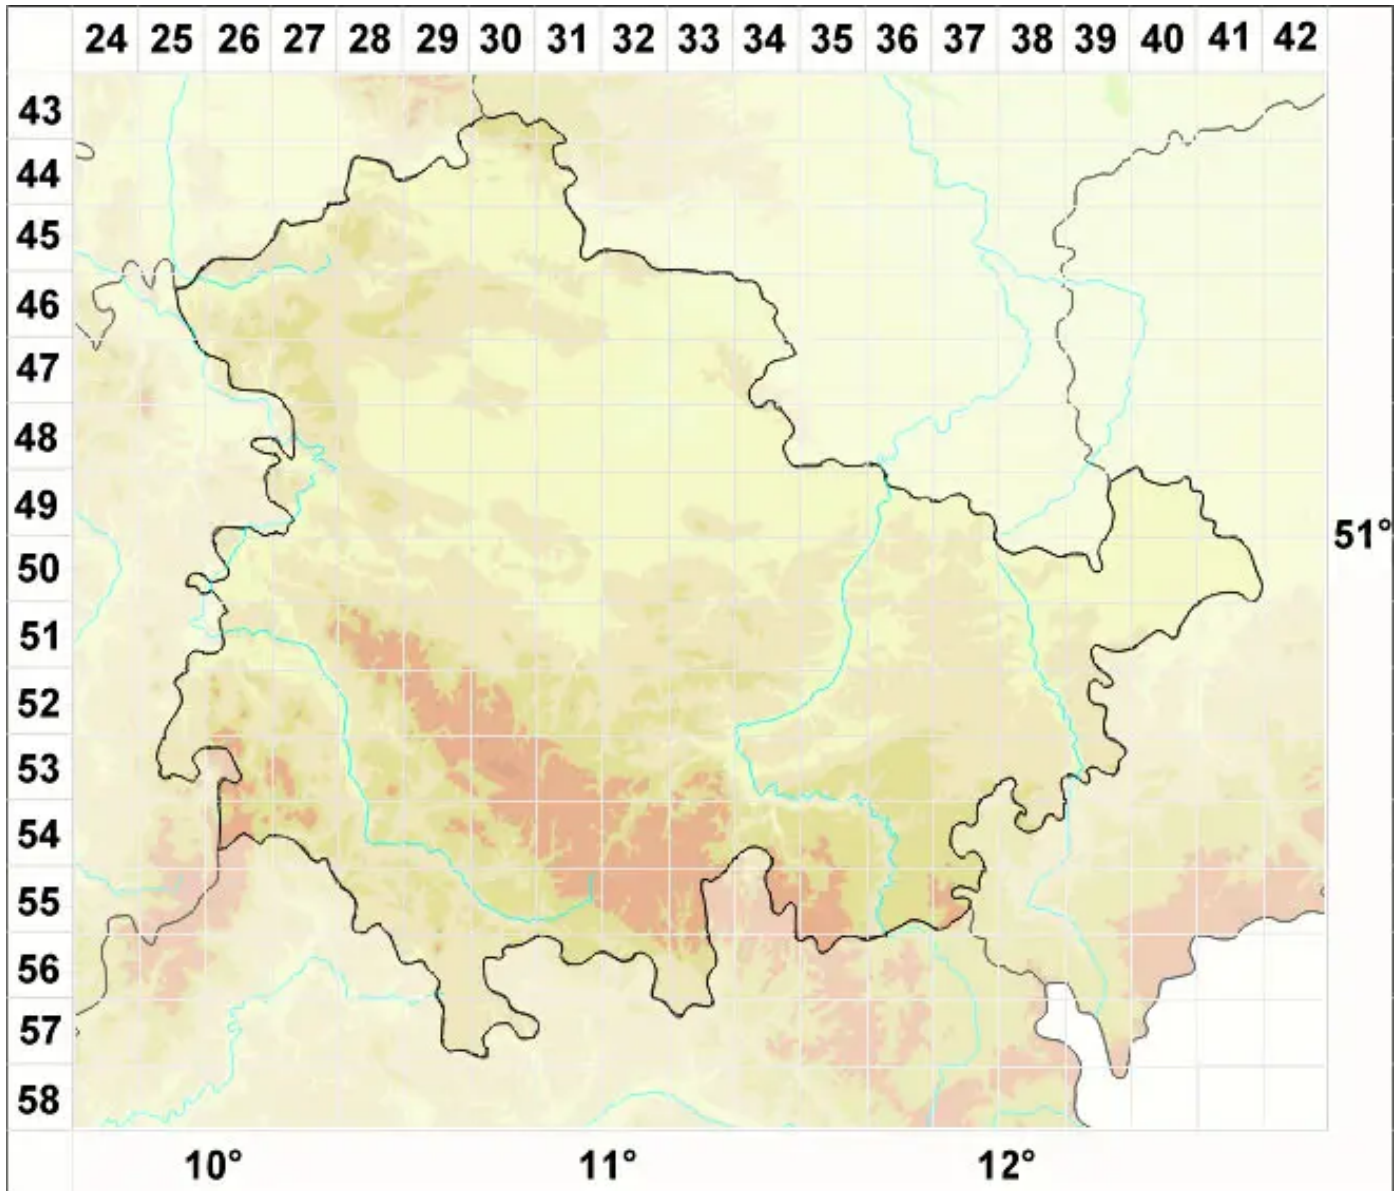

Acarospora lesdainii Harm. ex A. L. Sm.

Legende:

- Symbole:**
Ausgefülltes Symbol:
Zeitraum von 1980 bis heute (Aktuelle Angabe)
Leeres Symbol:
Zeitraum vor 1980 (Altangabe)
Quadrat: Herbarbeleg