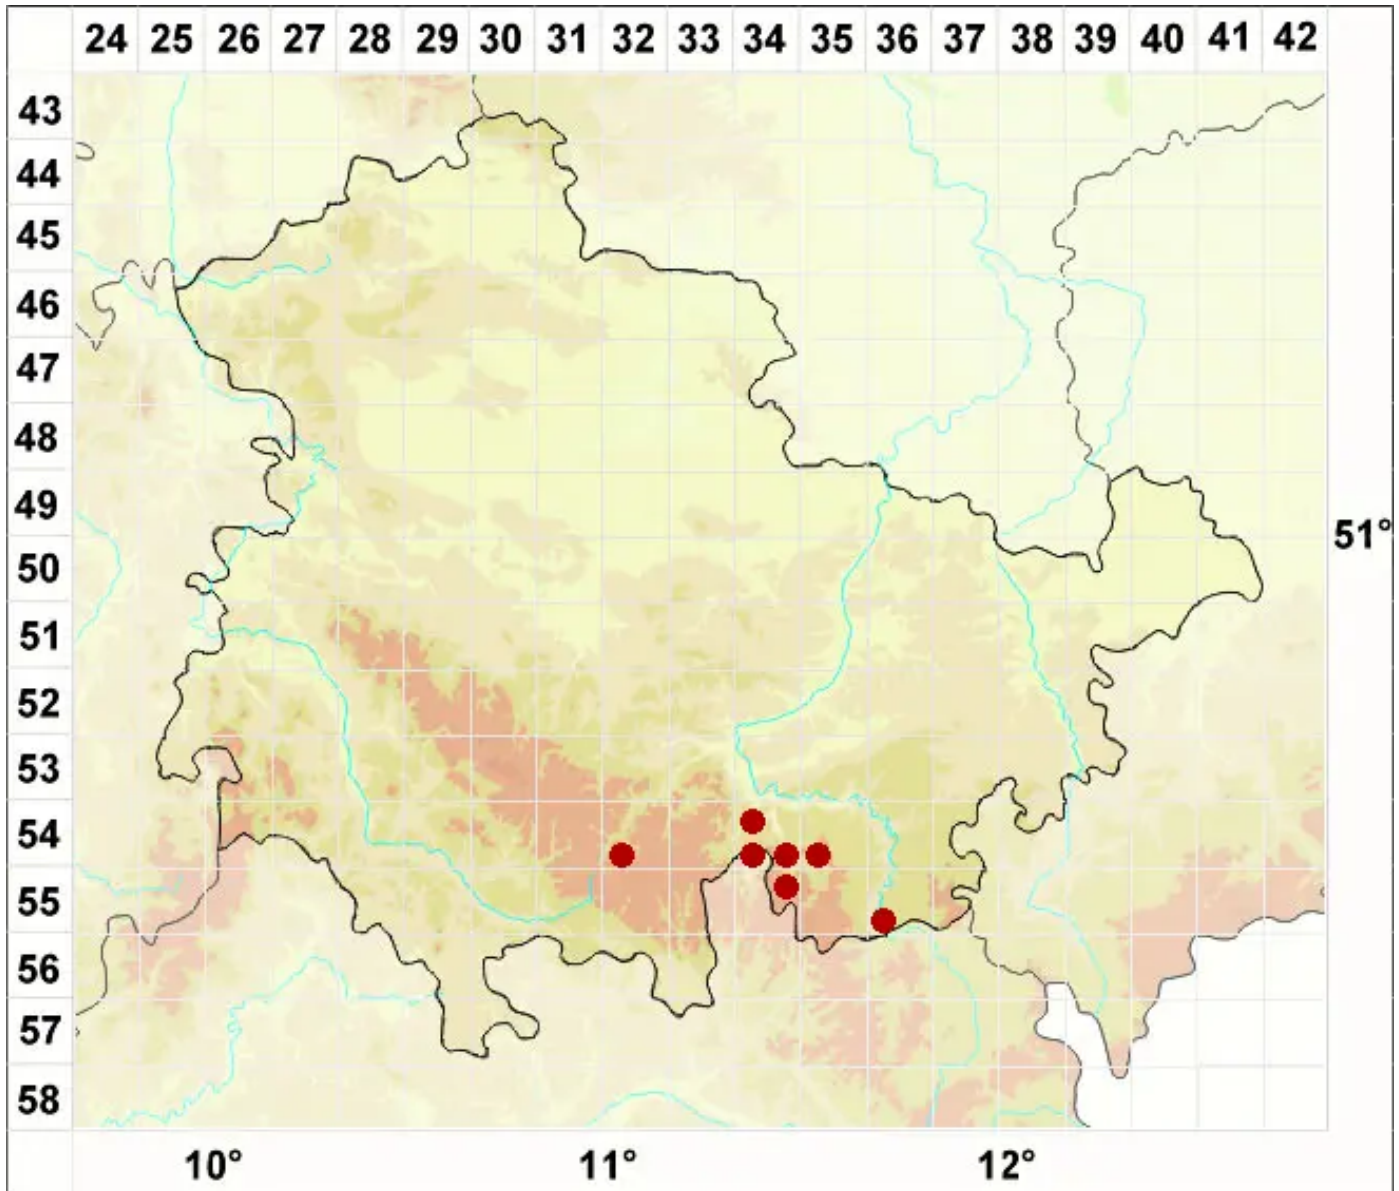

# Acarospora sinopica (Wahlenb.) Körb.

Rostrote Kleinsporflechte

Legende:

**Symbole:**  
Ausgefülltes Symbol:  
Zeitraum von 1980 bis heute (Aktuelle Angabe)  
Leeres Symbol:  
Zeitraum vor 1980 (Altangabe)  
Quadrat: Herbarbeleg