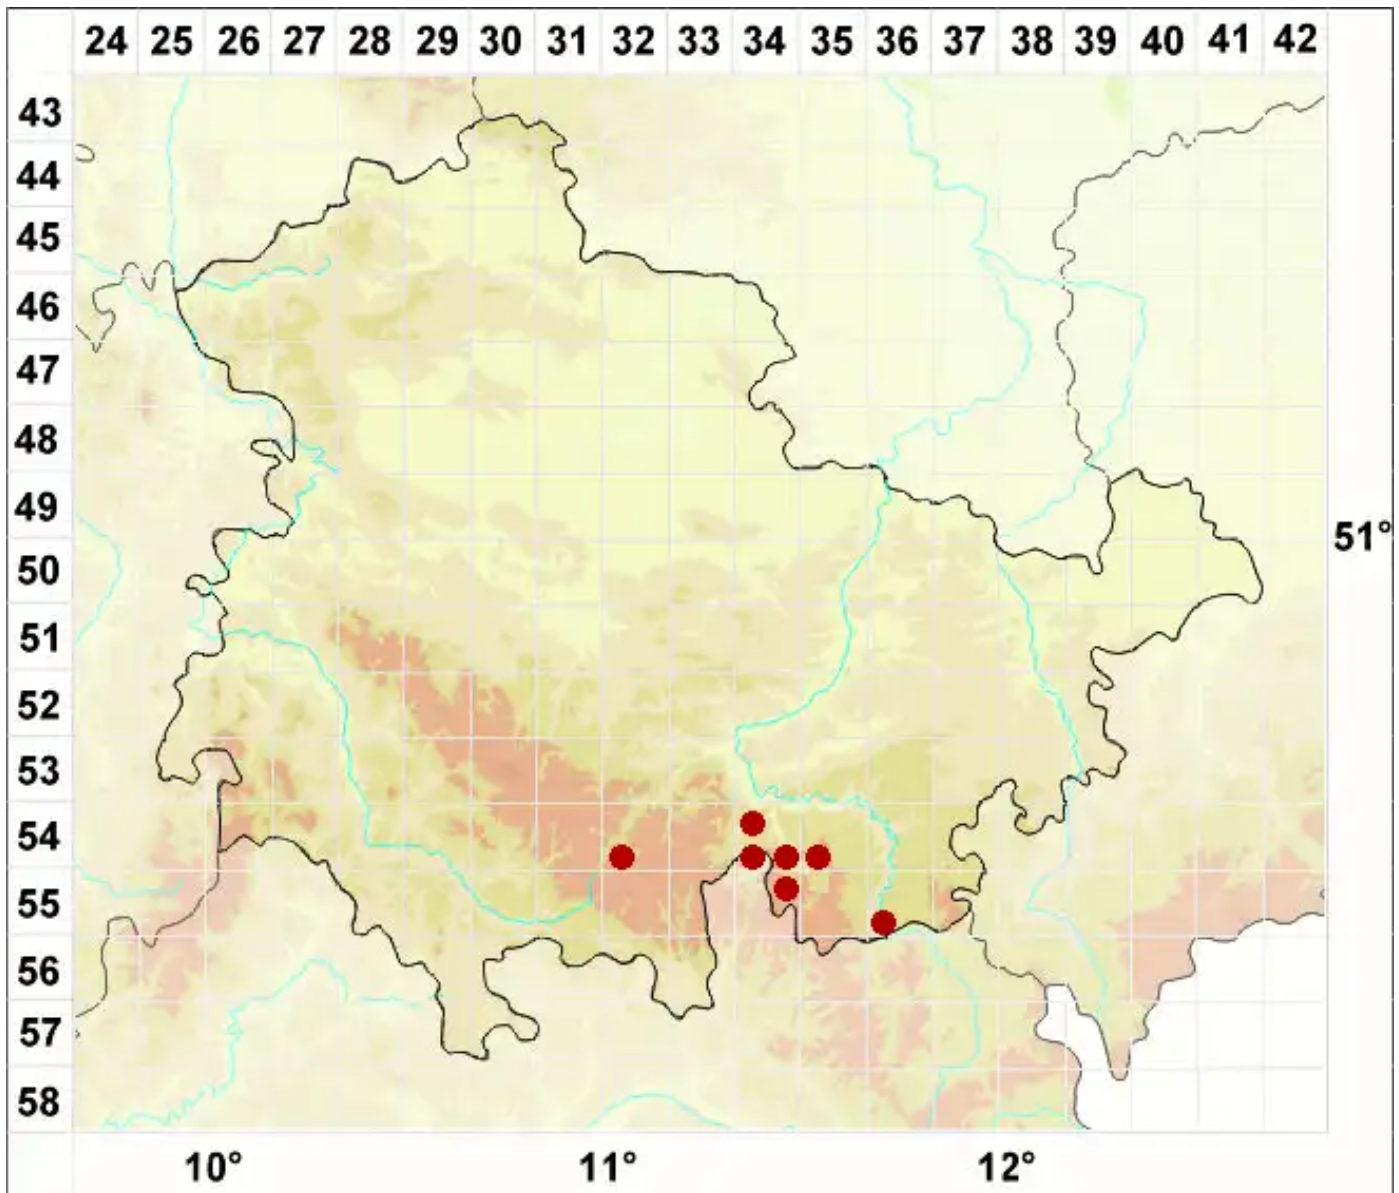

# Acarospora sinopica (Wahlenb.) Körb.

Rostrote Kleinsporflechte

Legende:

**Symbole:**

Ausgefülltes Symbol:  
Zeitraum von 1980 bis heute (Aktuelle Angabe)

Leeres Symbol:  
Zeitraum vor 1980 (Altangabe)

Quadrat: Herbarbeleg