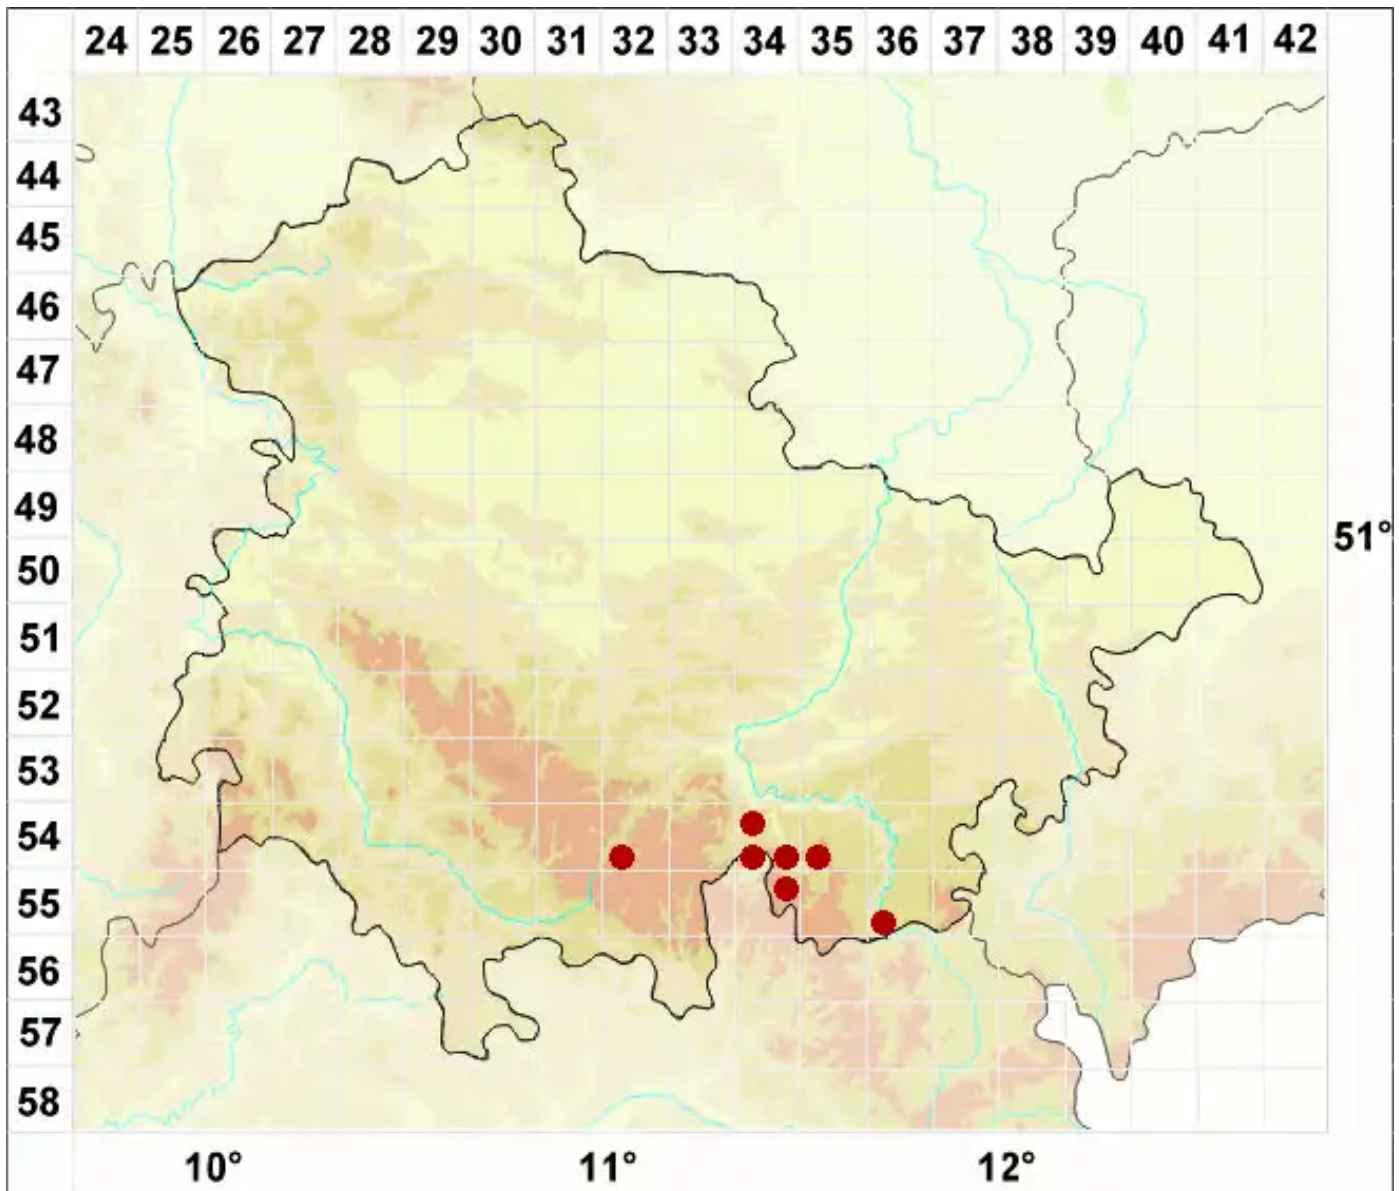

Acarospora sinopica (Wahlenb.) Körb.

Rostrote Kleinsporflechte

Legende:

Symbole:

Ausgefülltes Symbol:
Zeitraum von 1980 bis heute (Aktuelle Angabe)

Leeres Symbol:
Zeitraum vor 1980 (Altangabe)

Quadrat: Herbarbeleg