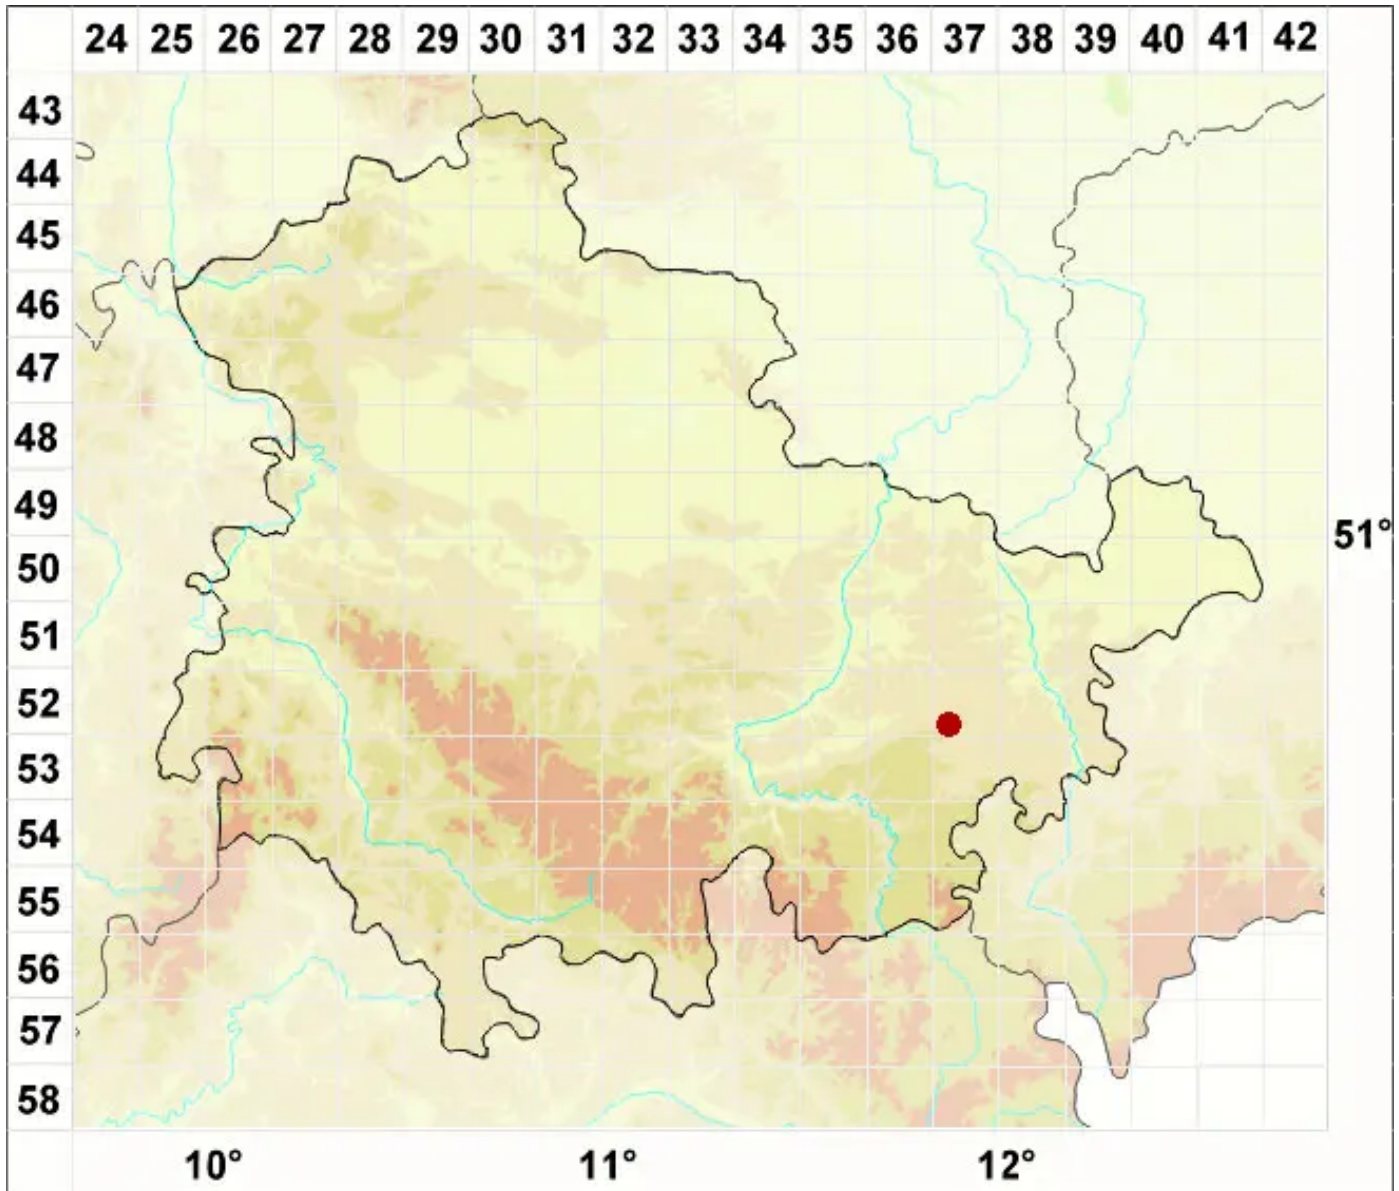

Acarospora scabrida Hedl. ex H. Magn.

Raufrüchtige Kleinsporflechte

Legende:

- Symbole:**
Ausgefülltes Symbol:
Zeitraum von 1980 bis heute (Aktuelle Angabe)
Leeres Symbol:
Zeitraum vor 1980 (Altangabe)
Quadrat: Herbarbeleg