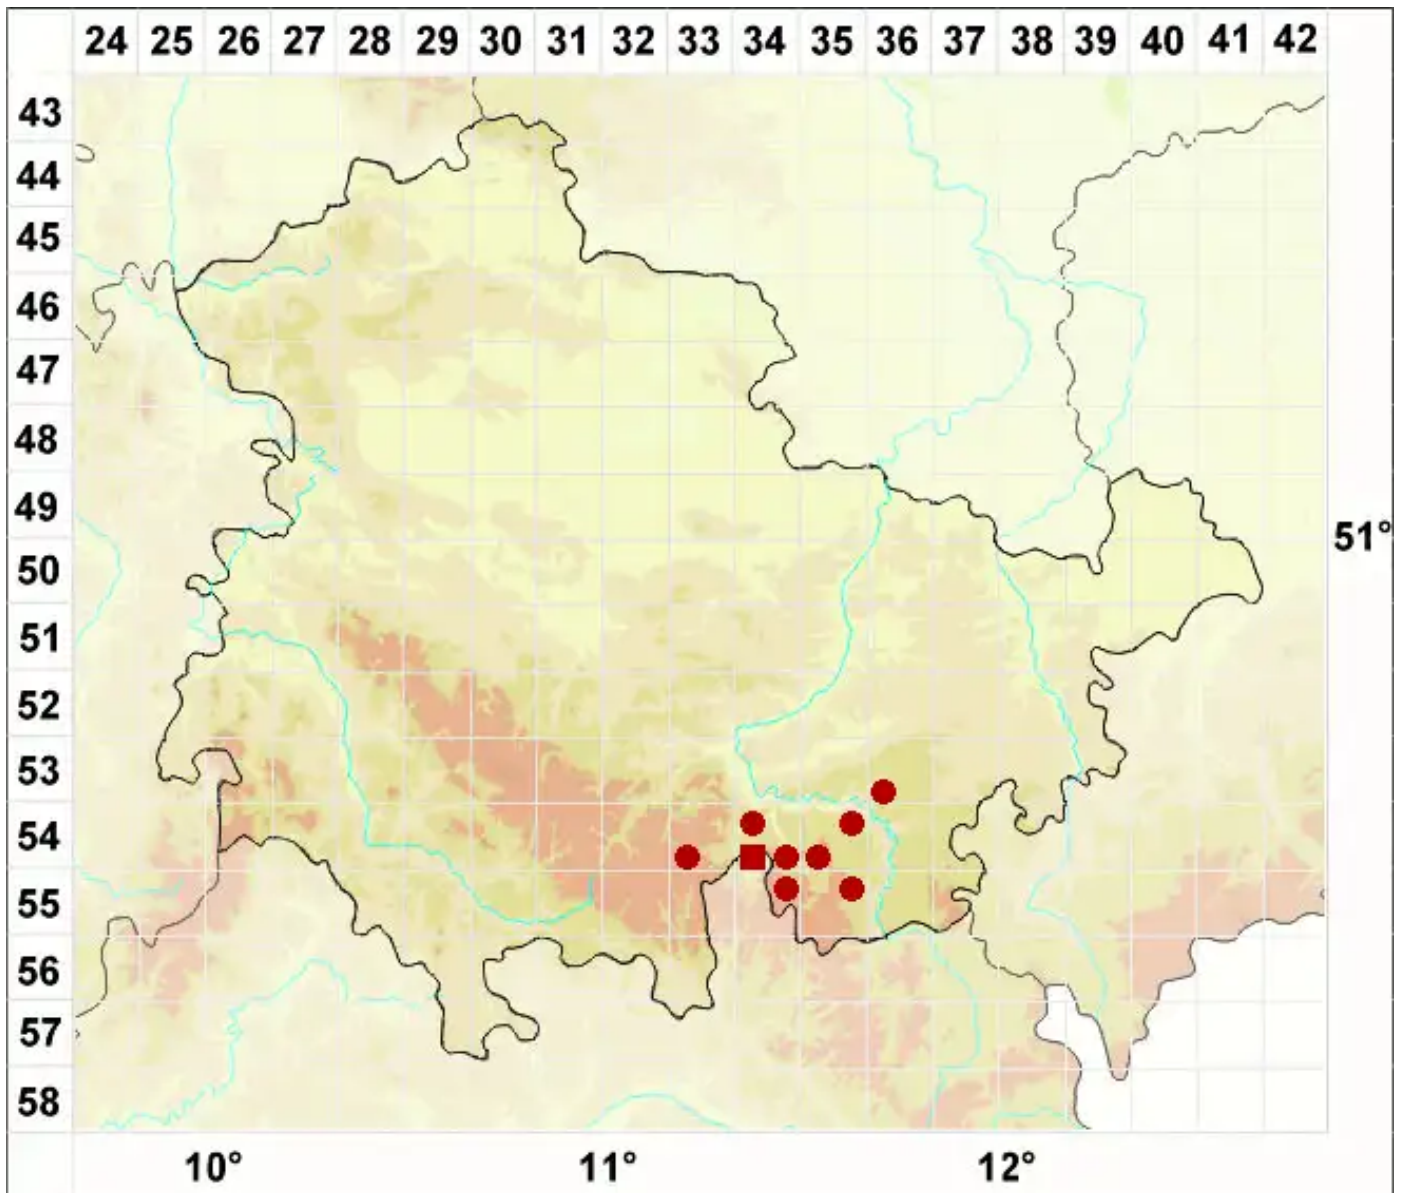

Acarospora rugulosa Körb.

Runzelige Kleinsporflechte

Legende:

Symbole:

Ausgefülltes Symbol:
Zeitraum von 1980 bis heute (Aktuelle Angabe)

Leeres Symbol:
Zeitraum vor 1980 (Altangabe)

Quadrat: Herbarbeleg