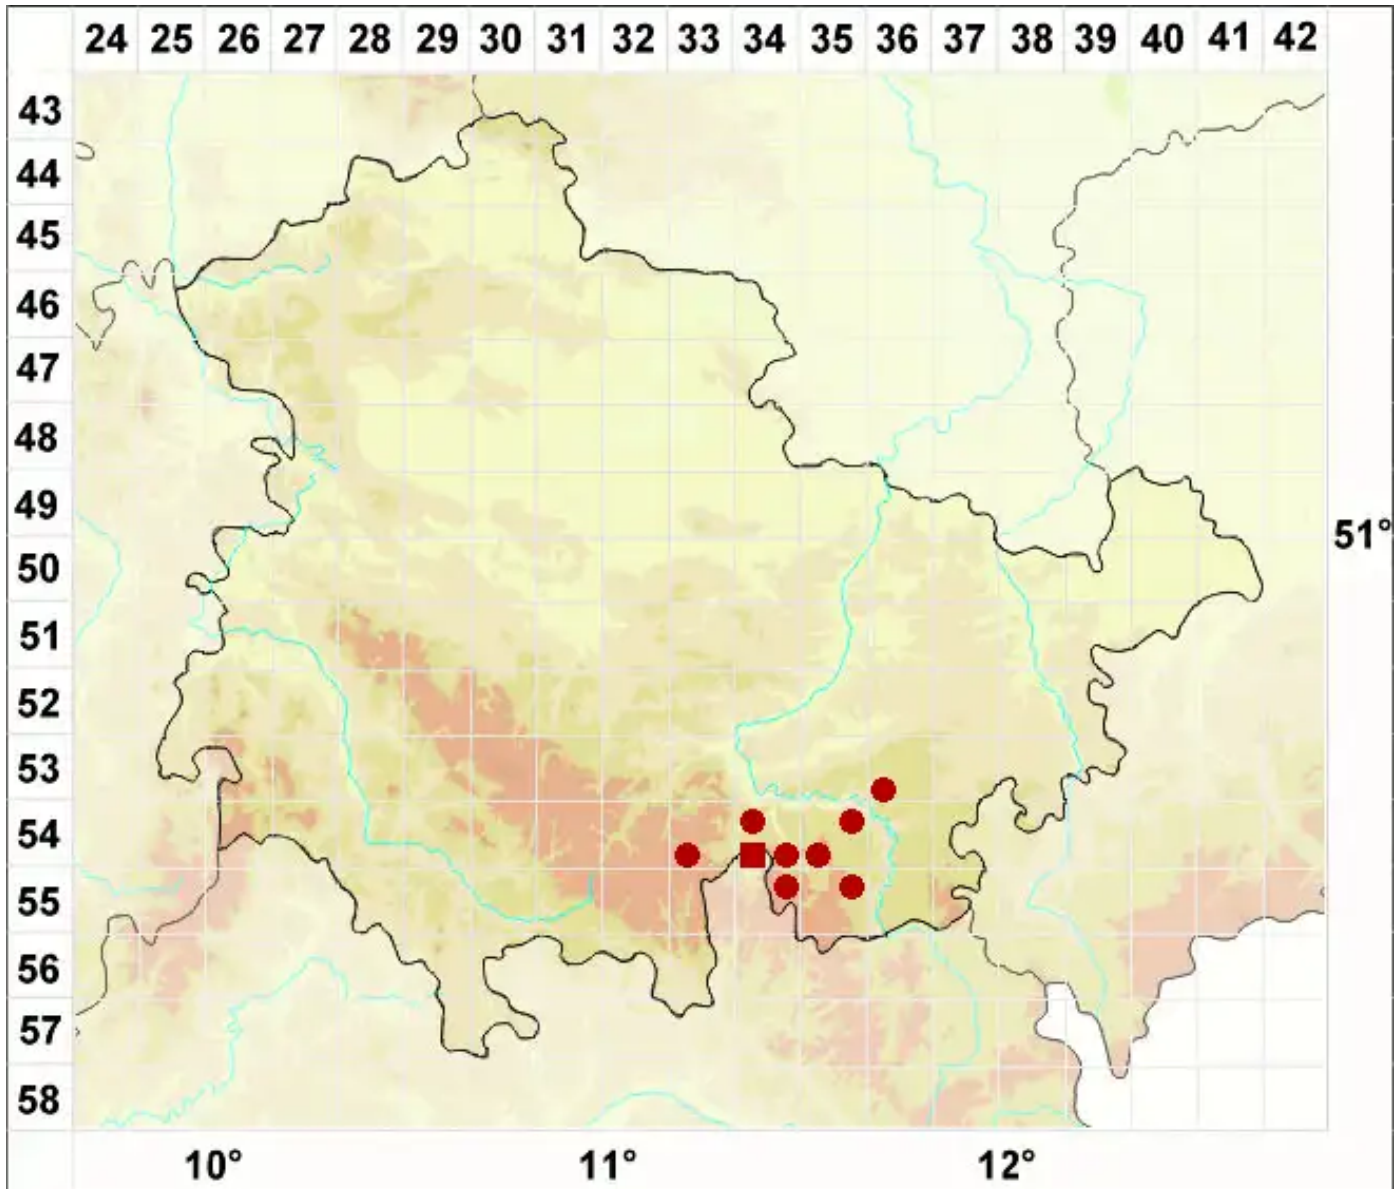

Acarospora rugulosa Körb.

Runzelige Kleinsporflechte

Legende:

Symbole:
Ausgefülltes Symbol:
Zeitraum von 1980 bis heute (Aktuelle Angabe)
Leeres Symbol:
Zeitraum vor 1980 (Altangabe)
Quadrat: Herbarbeleg