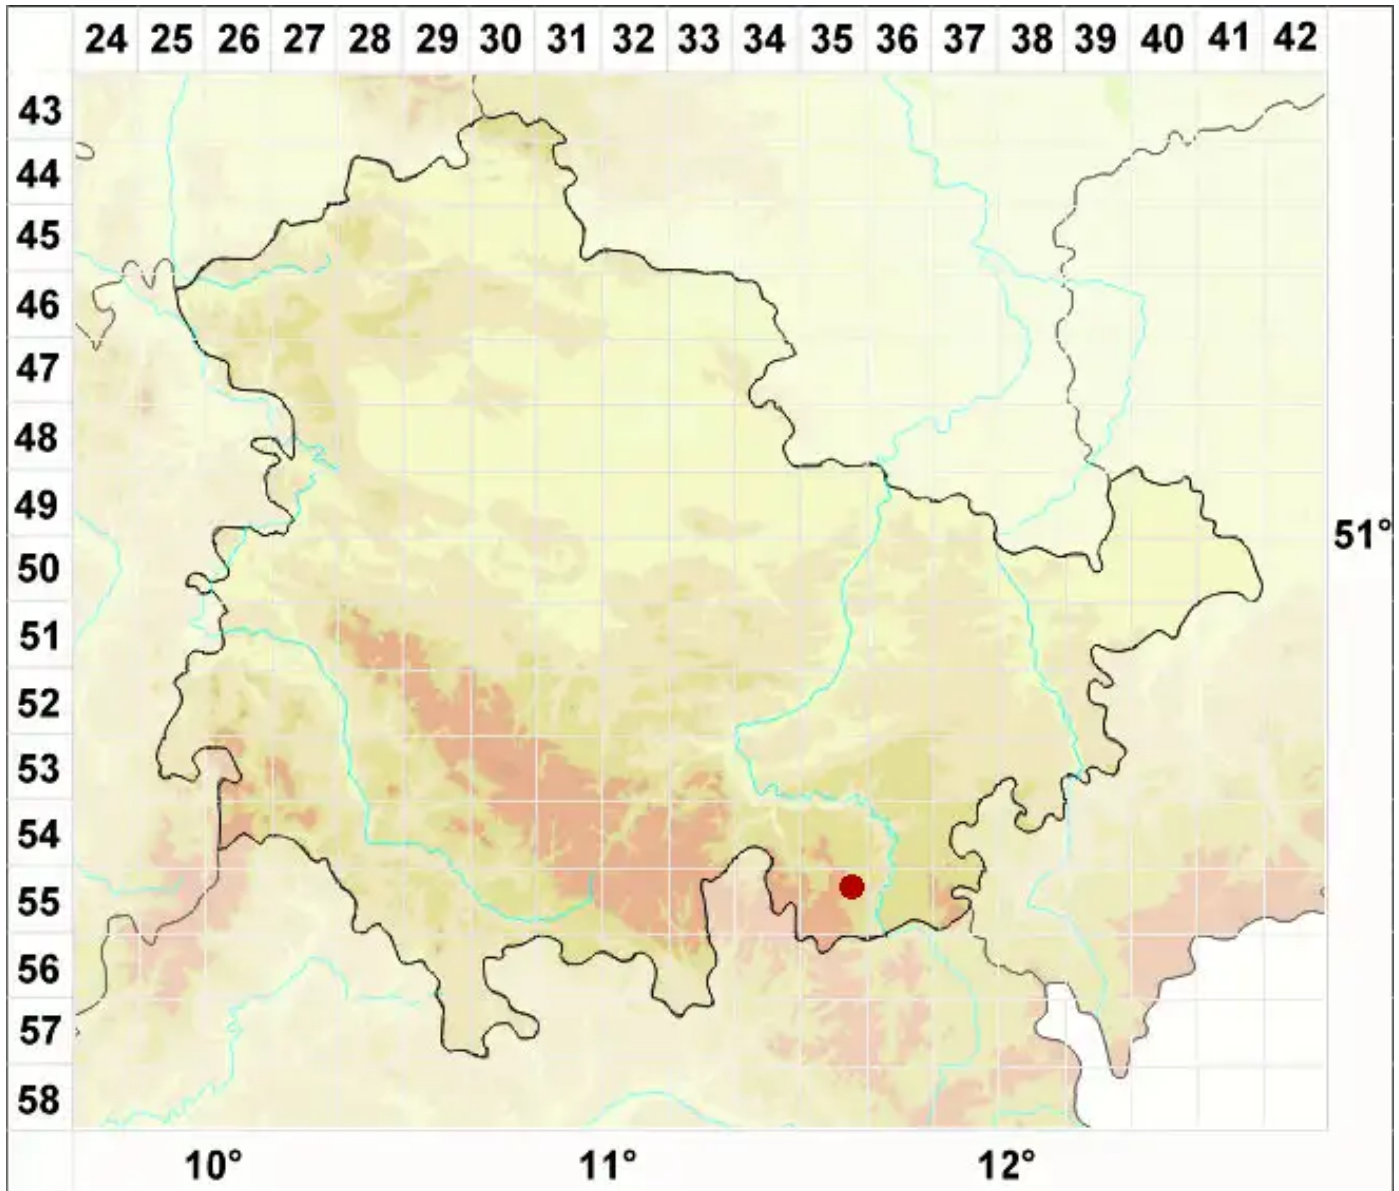

# Pleopsidium flavum (Bellardi) Körb.

Gelber Felsenfleck

Legende:

- Symbole:**
- Ausgefülltes Symbol:  
Zeitraum von 1980 bis heute (Aktuelle Angabe)
  - Leeres Symbol:  
Zeitraum vor 1980 (Altangabe)
  - Quadrat: Herbarbeleg