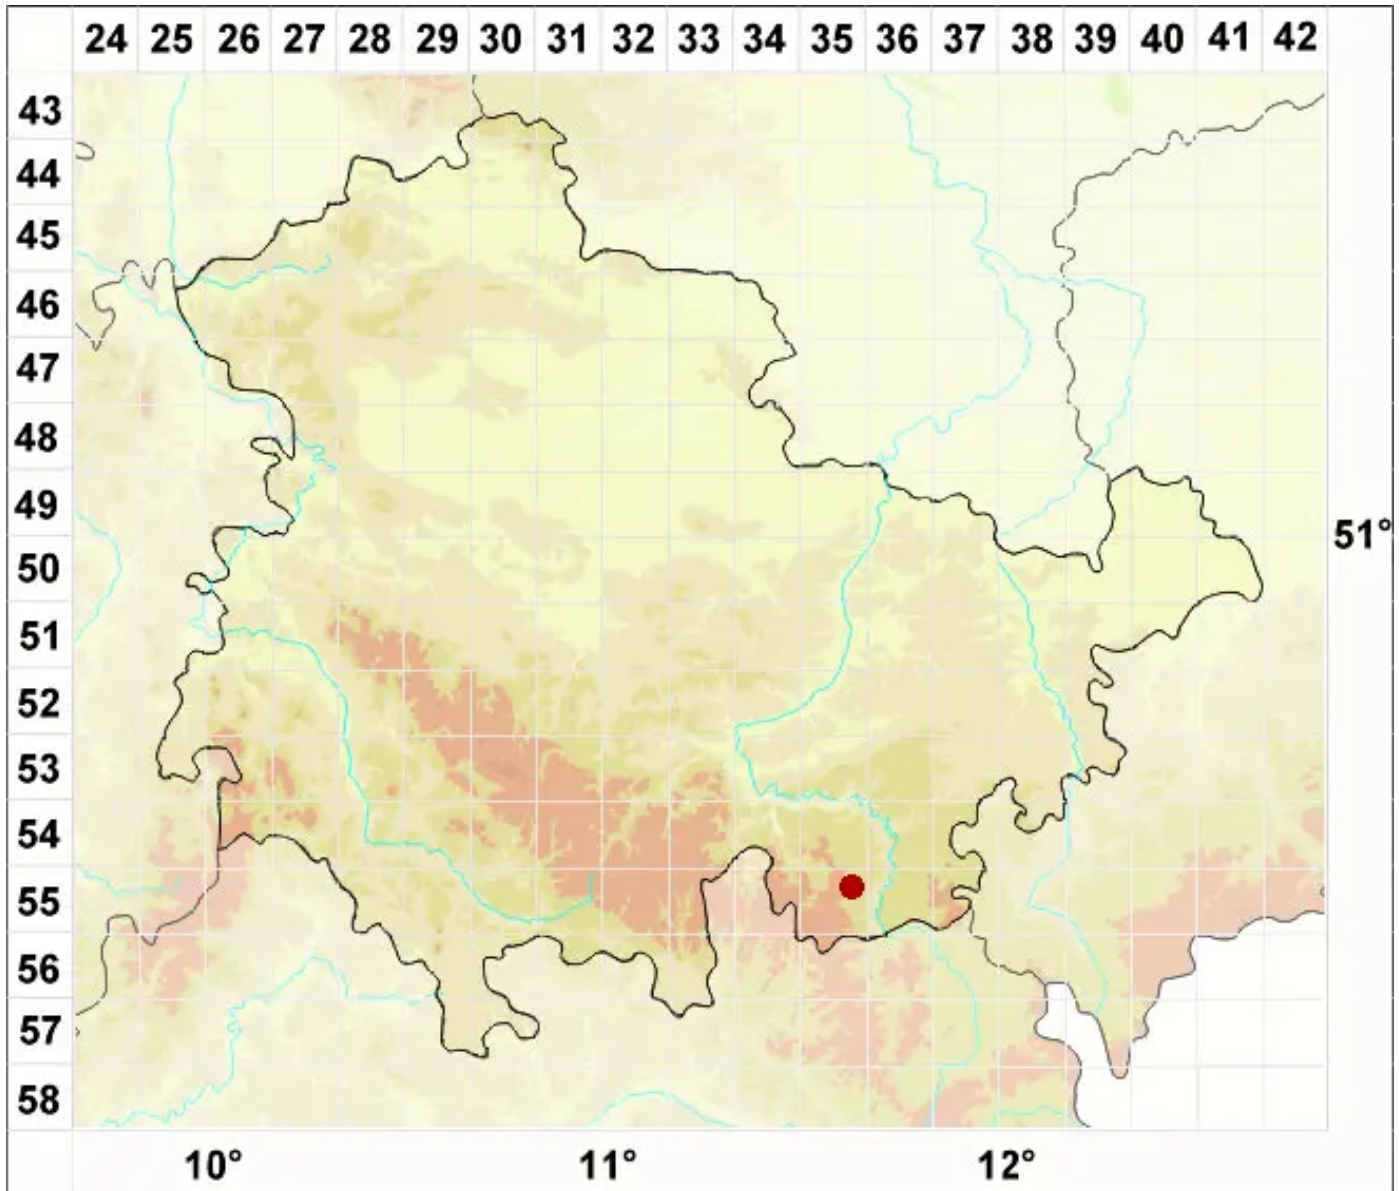

# Pleopsidium flavum (Bellardi) Körb.

Gelber Felsenfleck

Legende:

**Symbole:**

Ausgefülltes Symbol:  
Zeitraum von 1980 bis heute (Aktuelle Angabe)

Leeres Symbol:  
Zeitraum vor 1980 (Altangabe)

Quadrat: Herbarbeleg