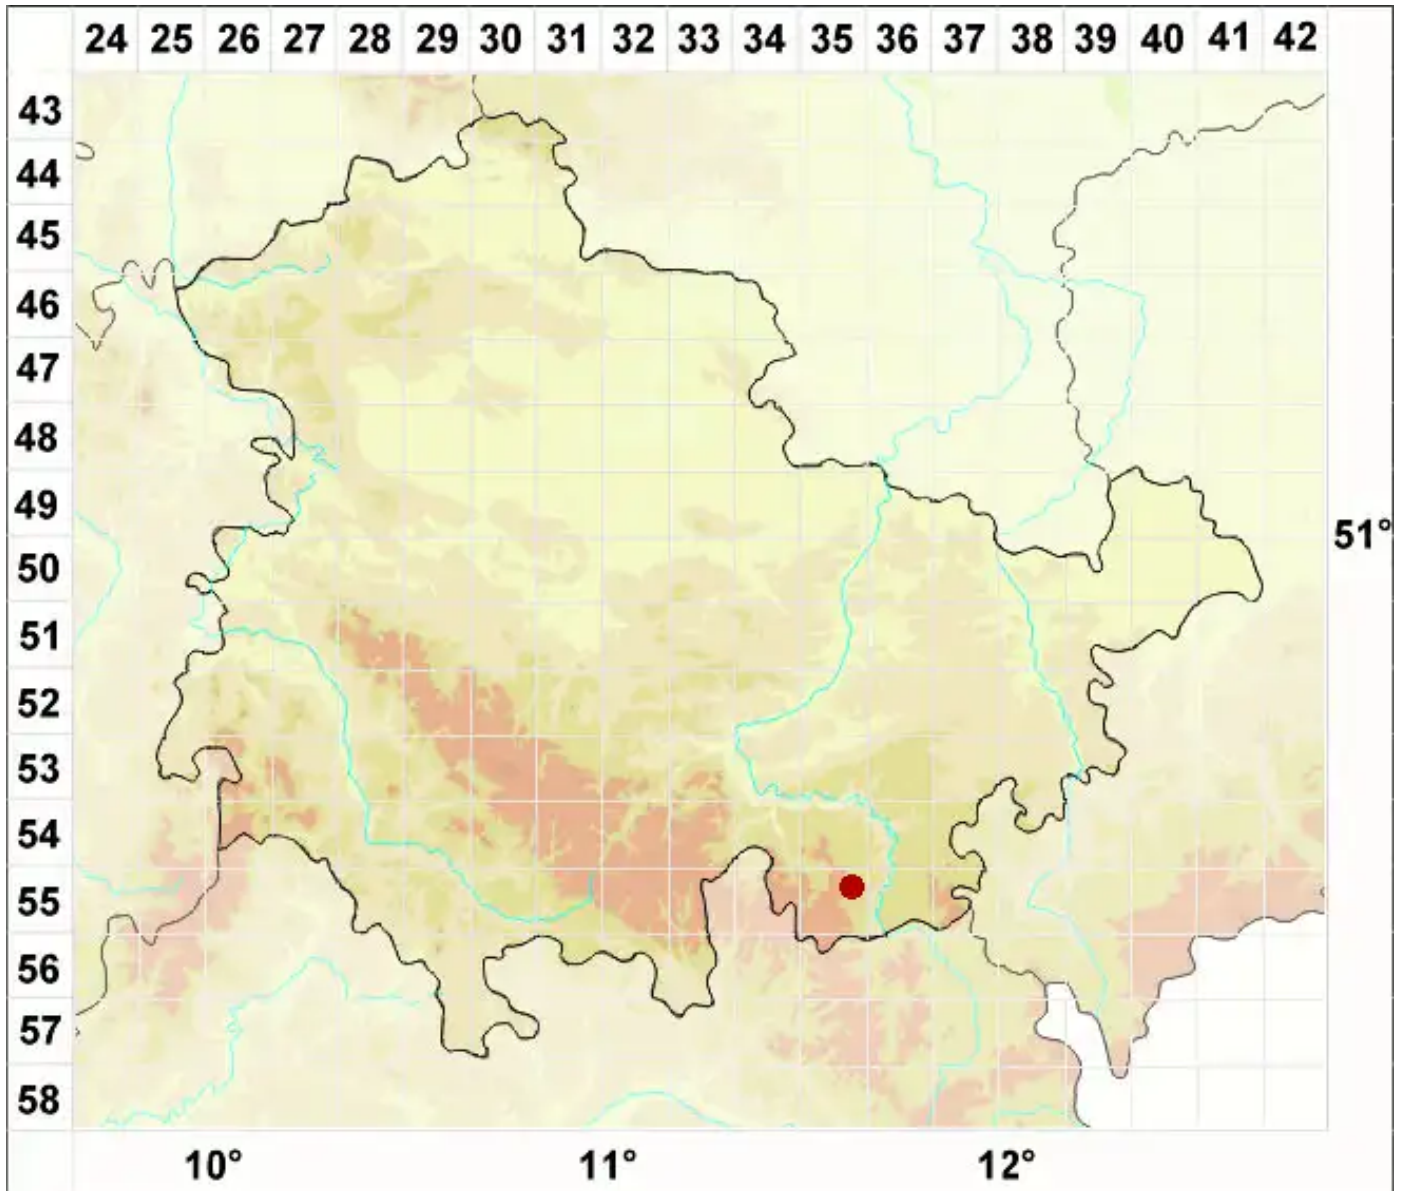

# Pleopsidium flavum (Bellardi) Körb.

Gelber Felsenfleck

Legende:

**Symbole:**

Ausgefülltes Symbol:  
Zeitraum von 1980 bis heute (Aktuelle Angabe)

Leeres Symbol:  
Zeitraum vor 1980 (Altangabe)

Quadrat: Herbarbeleg