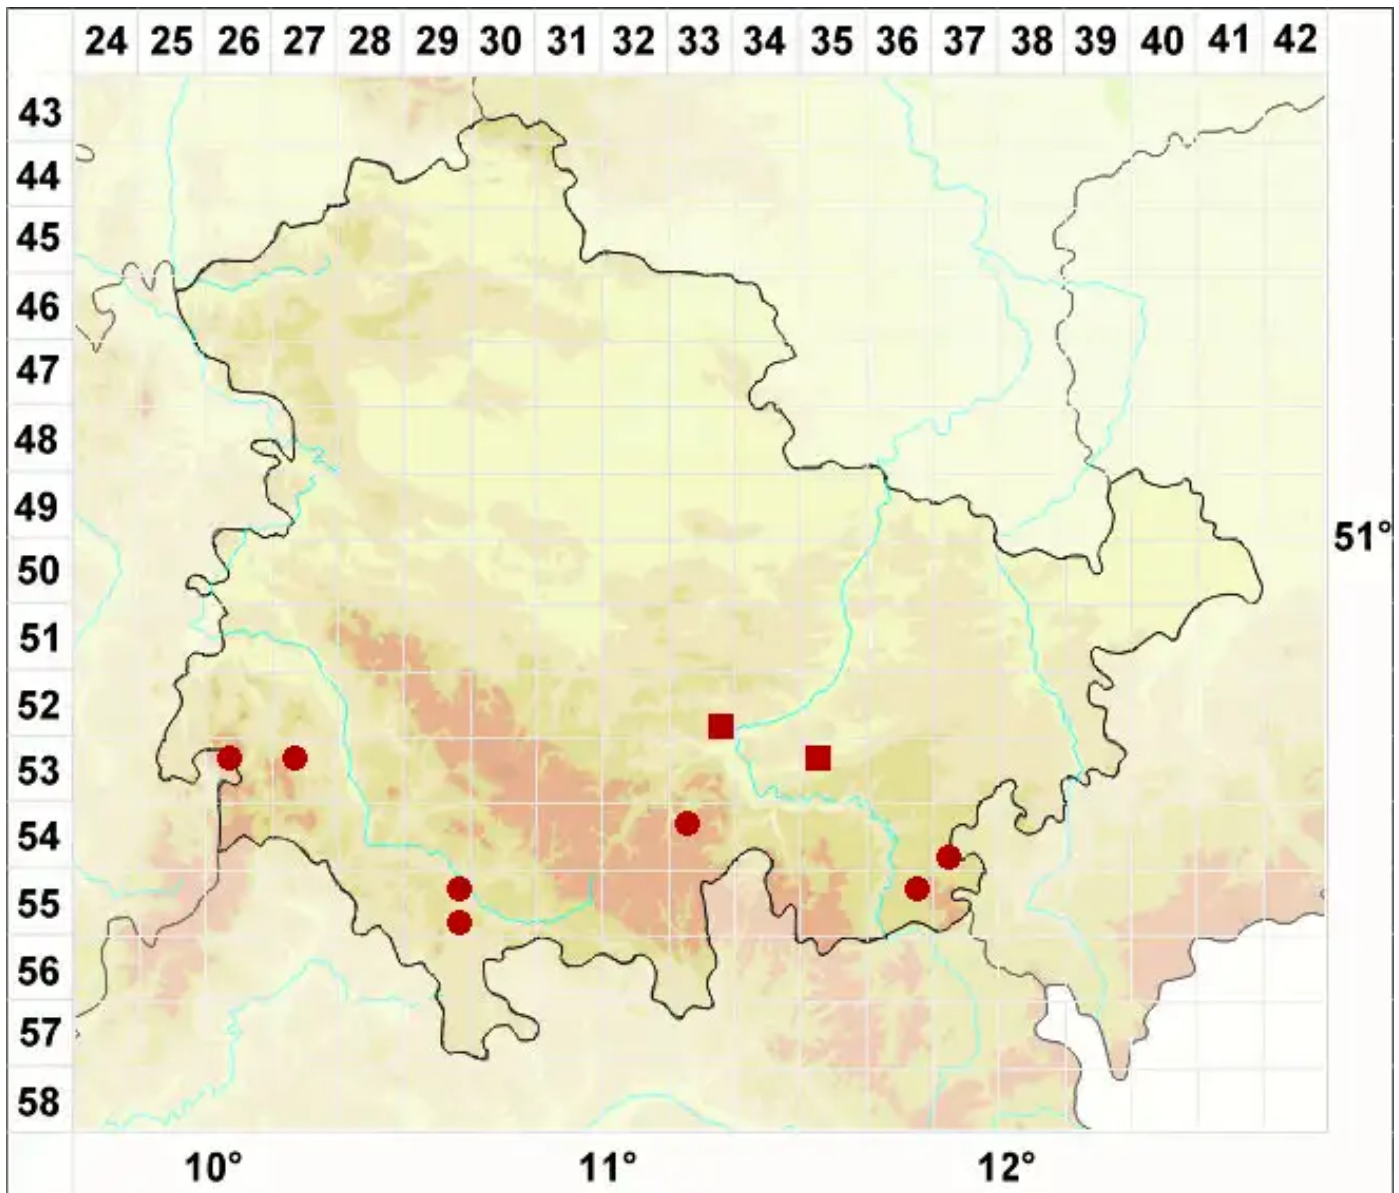

Acarospora impressula Th. Fr.

Eingedrückte Kleinsporflechte

Legende:

Symbole:

Ausgefülltes Symbol:
Zeitraum von 1980 bis heute (Aktuelle Angabe)

Leeres Symbol:
Zeitraum vor 1980 (Altangabe)

Quadrat: Herbarbeleg