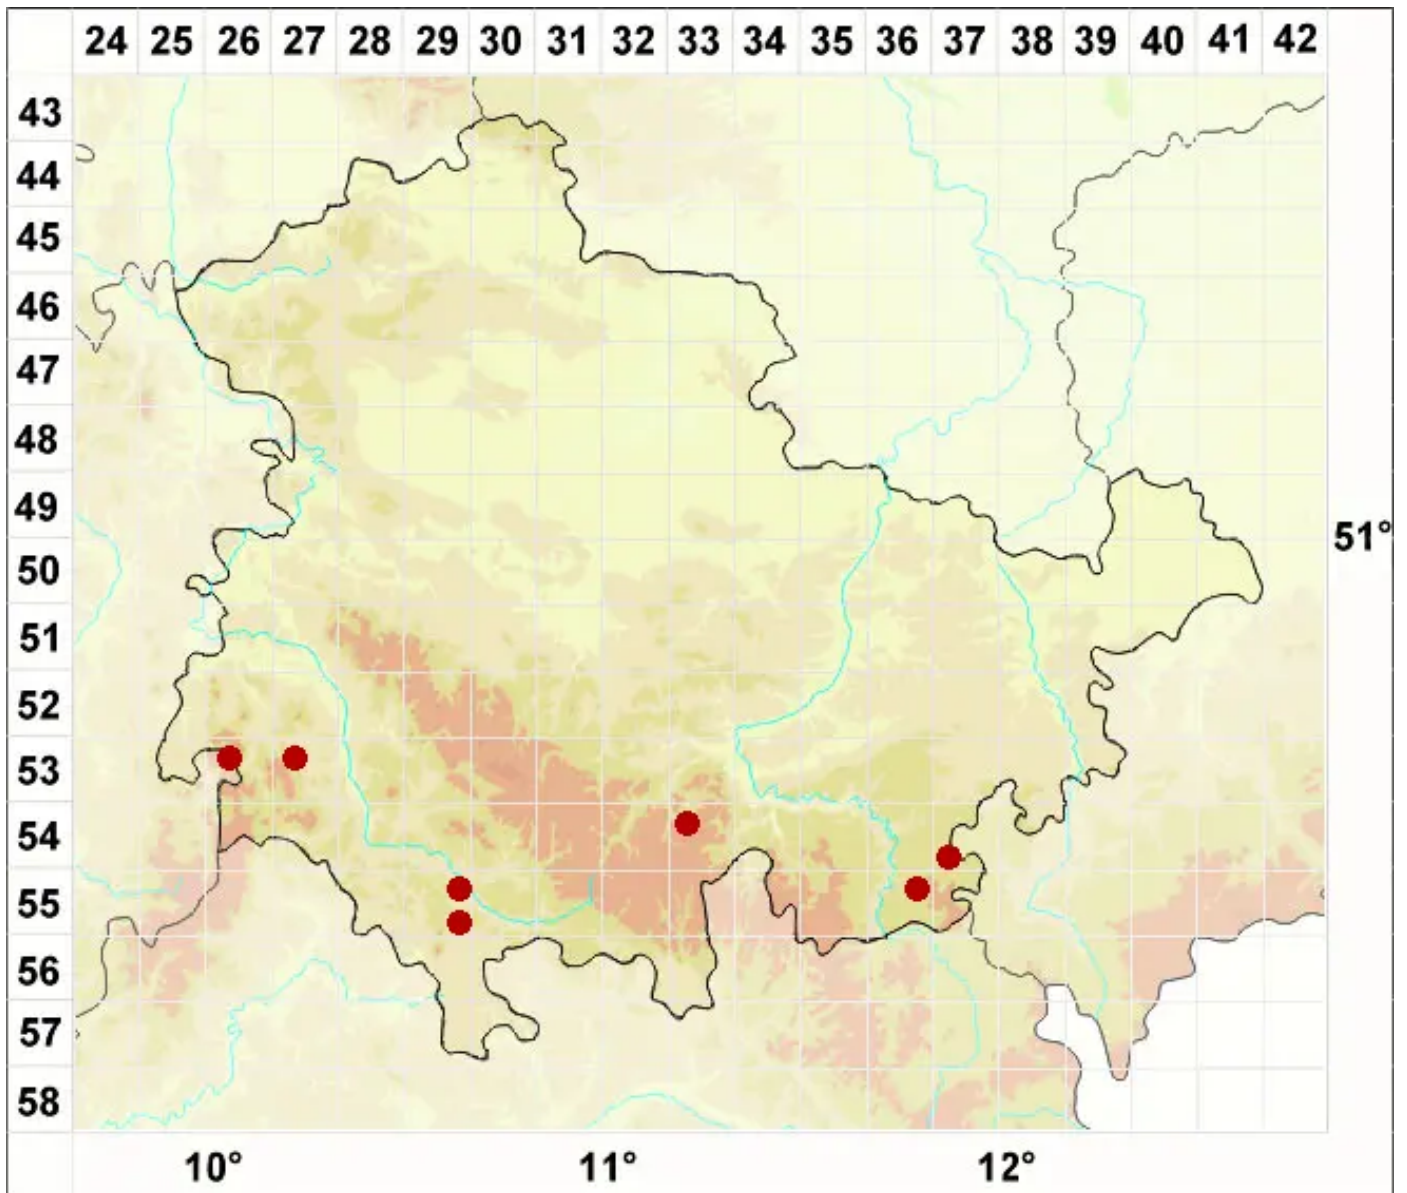

# Acarospora impressula Th. Fr.

Eingedrückte Kleinsporflechte

Legende:

**Symbole:**  
Ausgefülltes Symbol:  
Zeitraum von 1980 bis heute (Aktuelle Angabe)  
Leeres Symbol:  
Zeitraum vor 1980 (Altangabe)  
Quadrat: Herbarbeleg