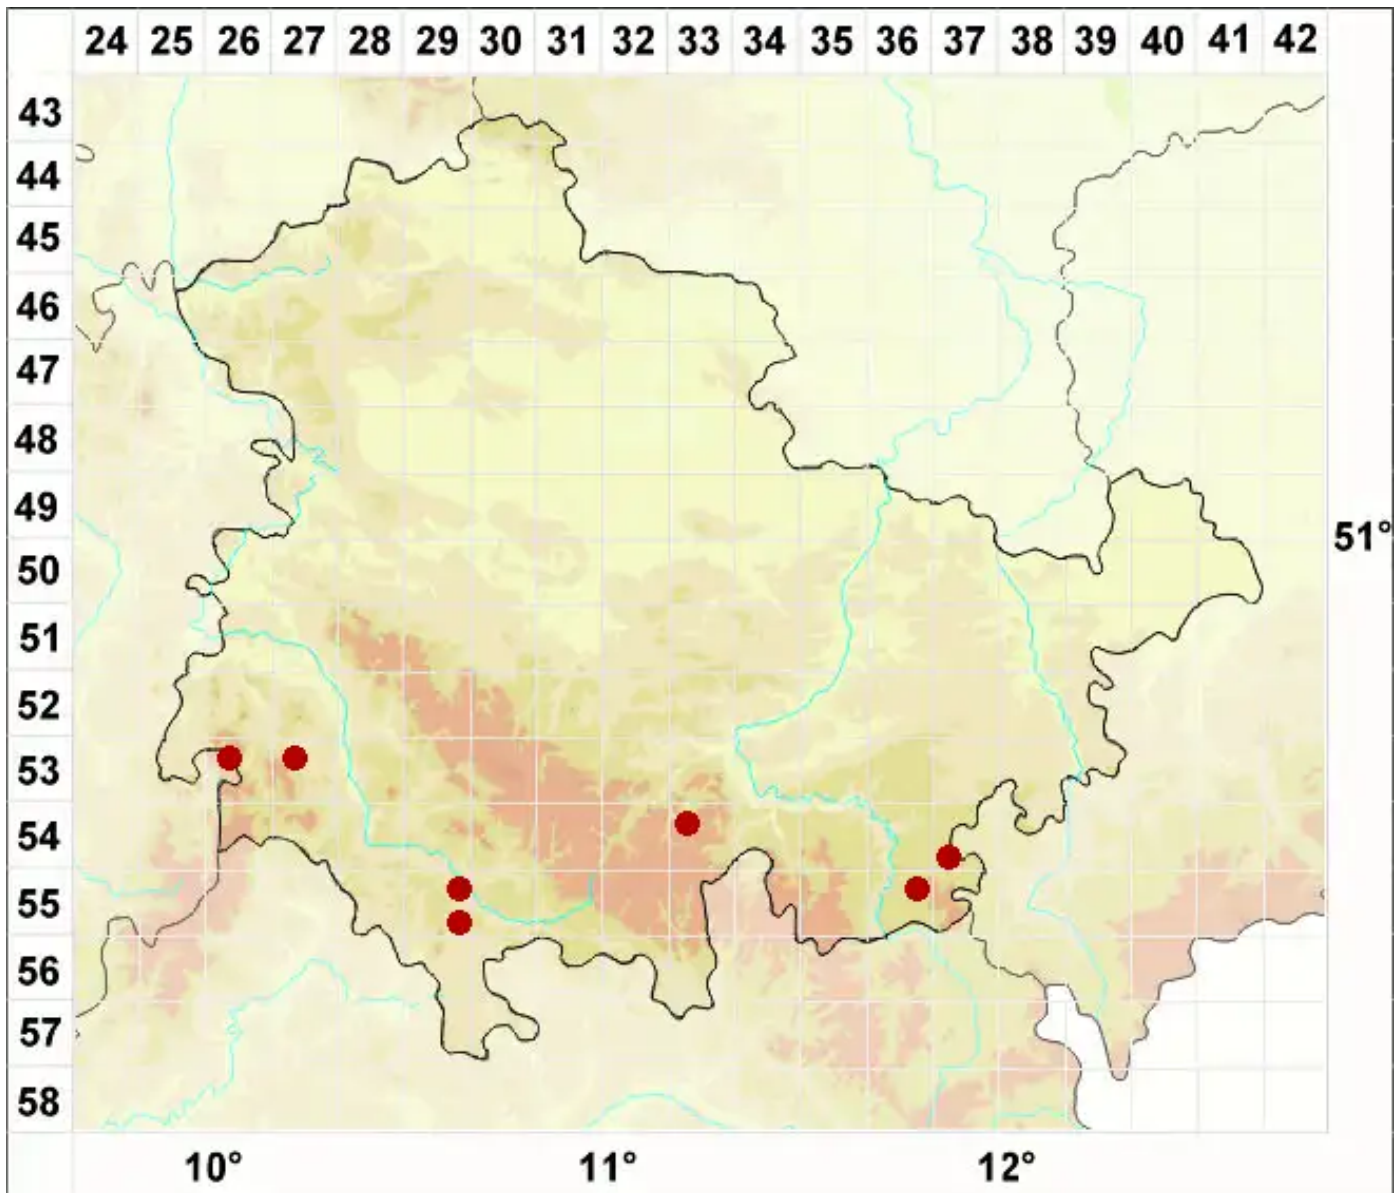

Acarospora impressula Th. Fr.

Eingedrückte Kleinsporflechte

Legende:

Symbole:
Ausgefülltes Symbol:
Zeitraum von 1980 bis heute (Aktuelle Angabe)
Leeres Symbol:
Zeitraum vor 1980 (Altangabe)
Quadrat: Herbarbeleg