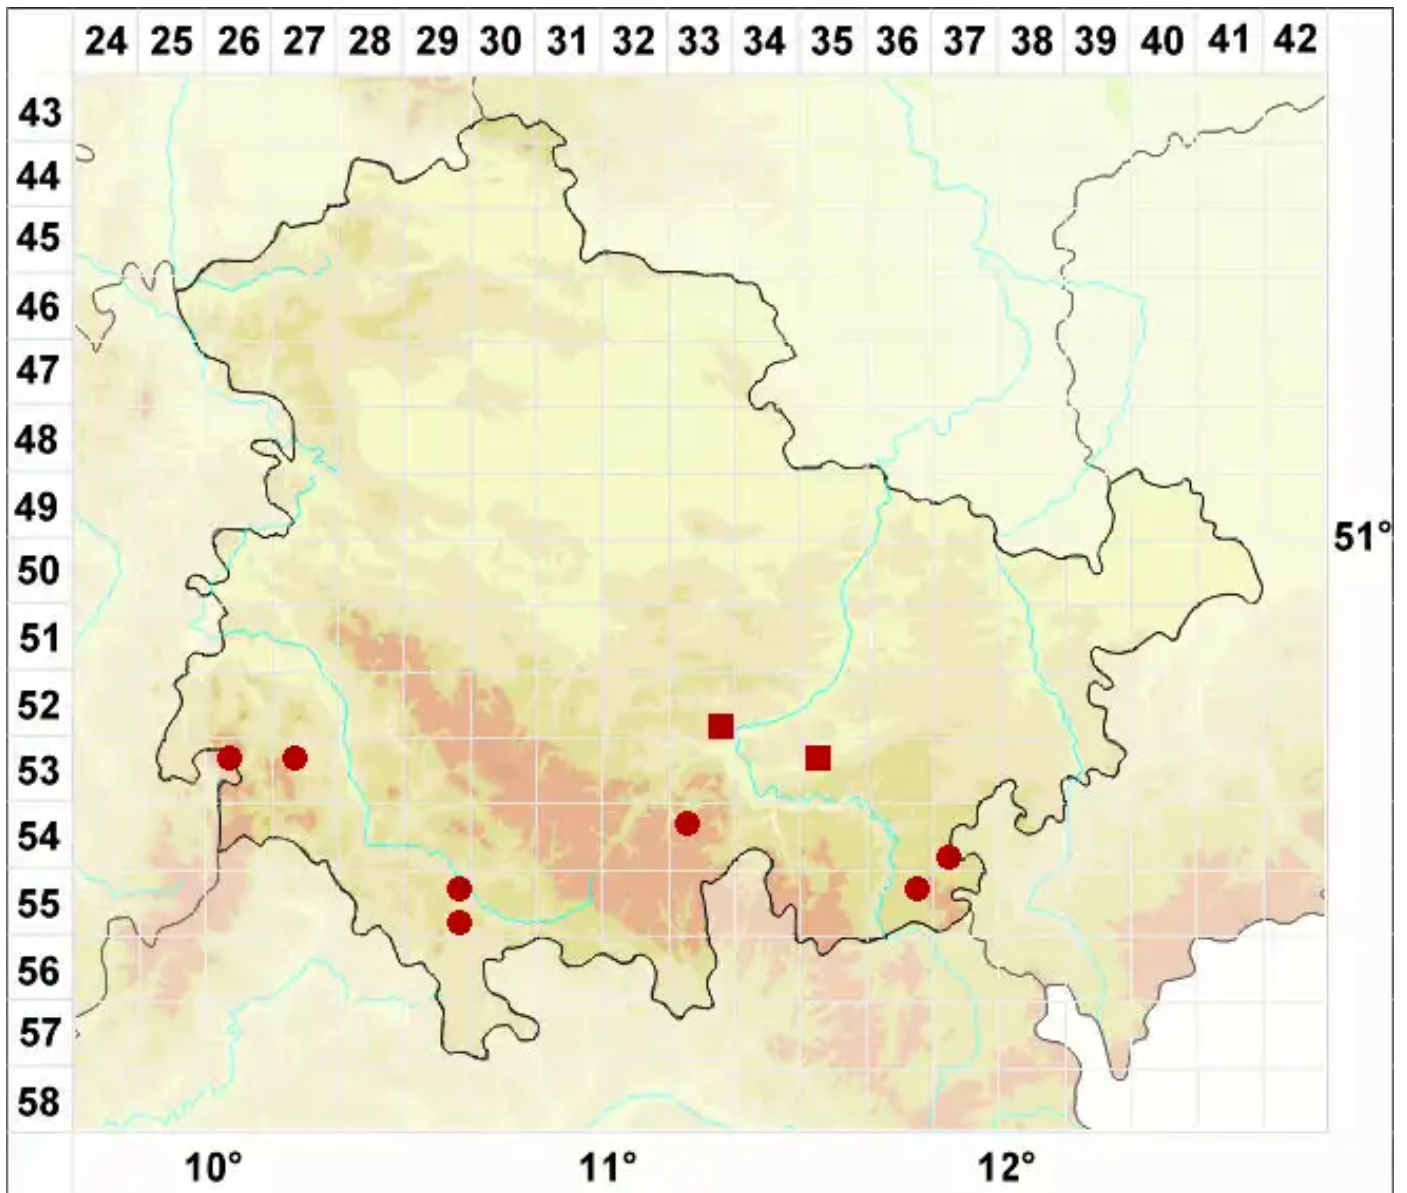

Acarospora impressula Th. Fr.

Eingedrückte Kleinsporflechte

Legende:

Symbole:
Ausgefülltes Symbol:
Zeitraum von 1980 bis heute (Aktuelle Angabe)
Leeres Symbol:
Zeitraum vor 1980 (Altangabe)
Quadrat: Herbarbeleg