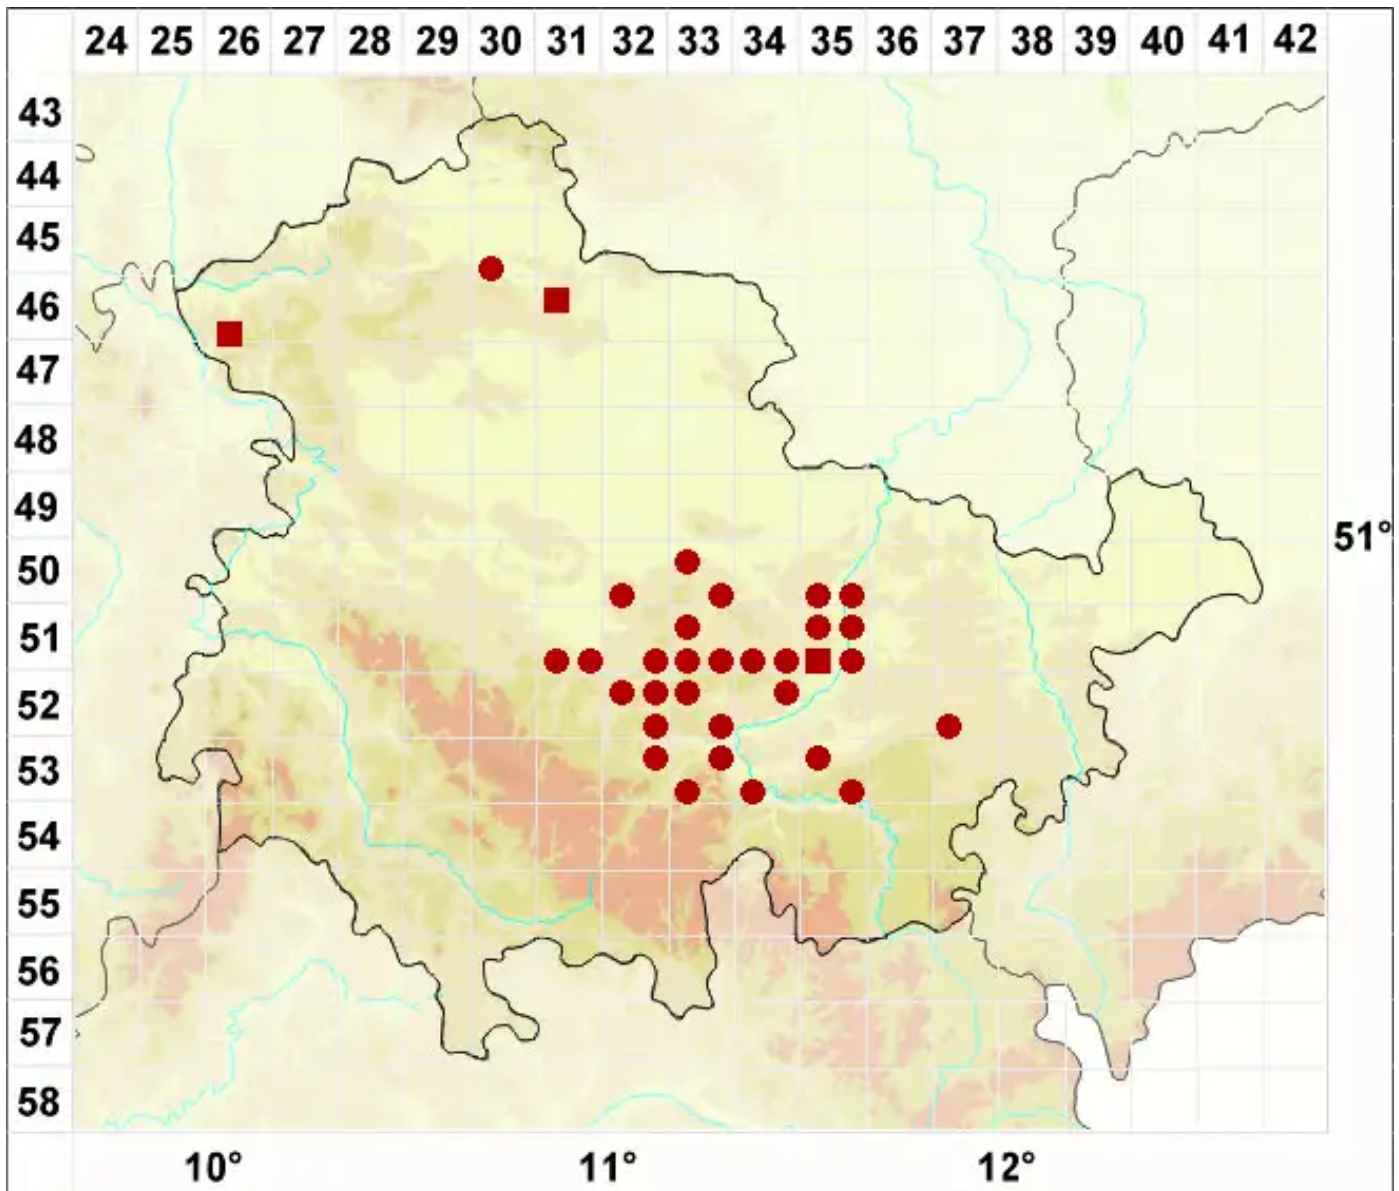

Acarospora cervina A. Massal.

Hirschbraune Kleinsporflechte

Legende:

- Symbole:**
Ausgefülltes Symbol:
Zeitraum von 1980 bis heute (Aktuelle Angabe)
Leeres Symbol:
Zeitraum vor 1980 (Altangabe)
Quadrat: Herbarbeleg