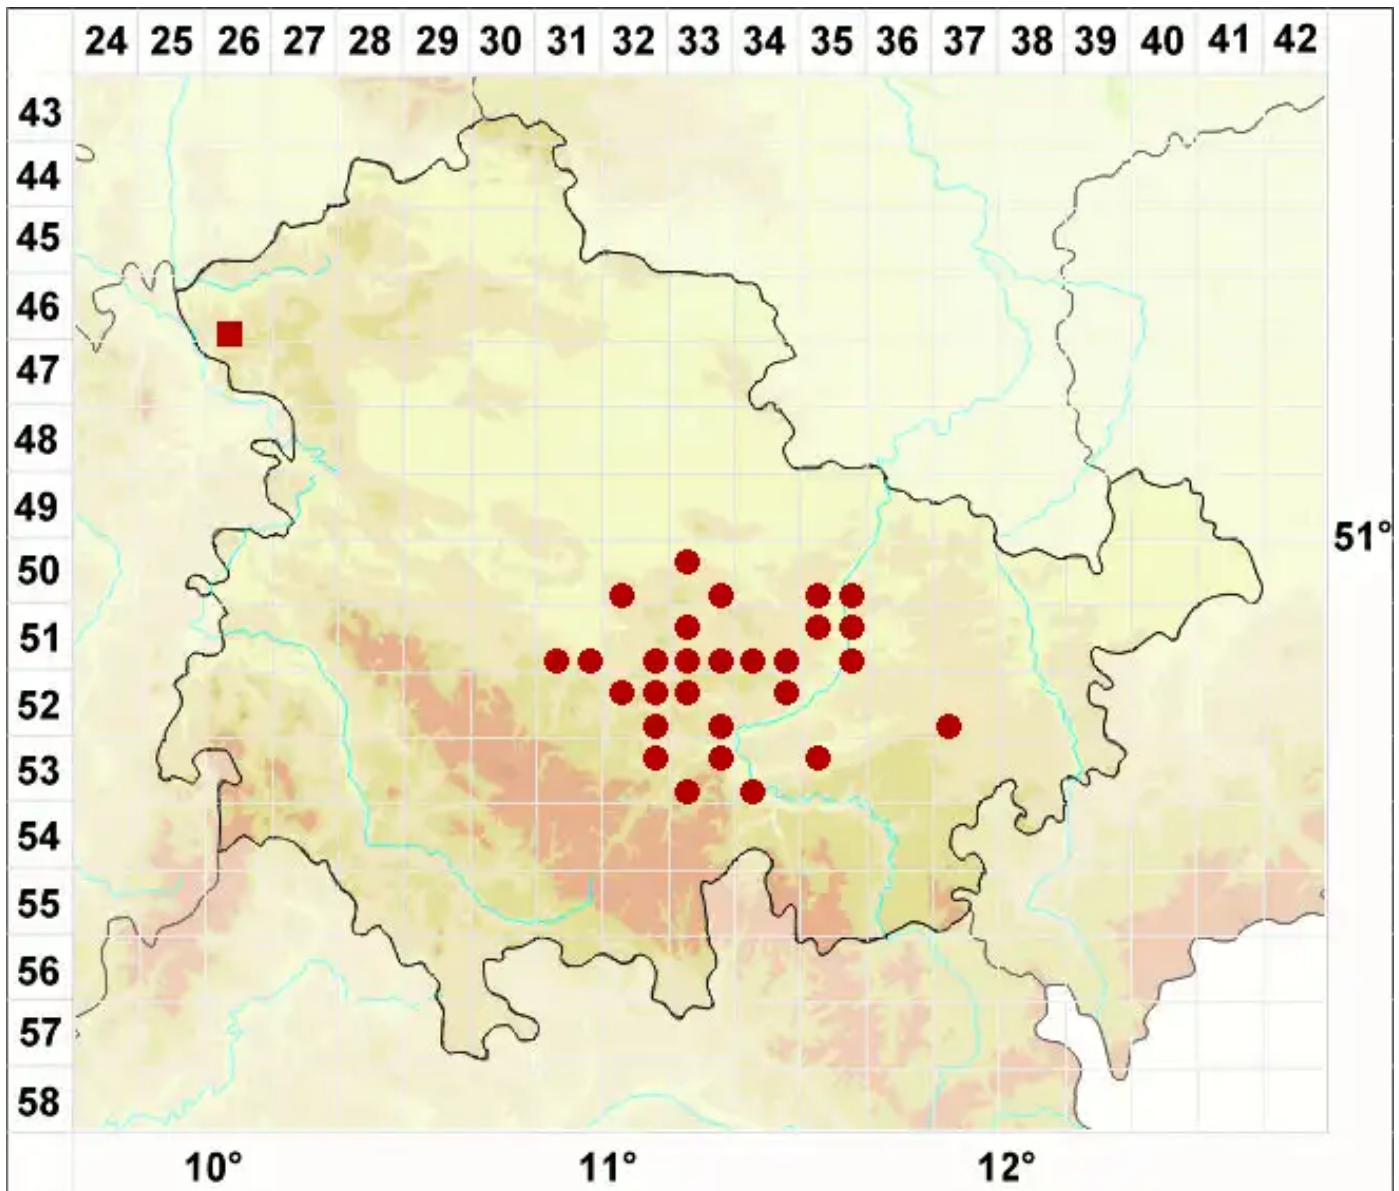

# Acarospora cervina A. Massal.

Hirschbraune Kleinsporflechte

Legende:

**Symbole:**

Ausgefülltes Symbol:  
Zeitraum von 1980 bis heute (Aktuelle Angabe)

Leeres Symbol:  
Zeitraum vor 1980 (Altangabe)

Quadrat: Herbarbeleg