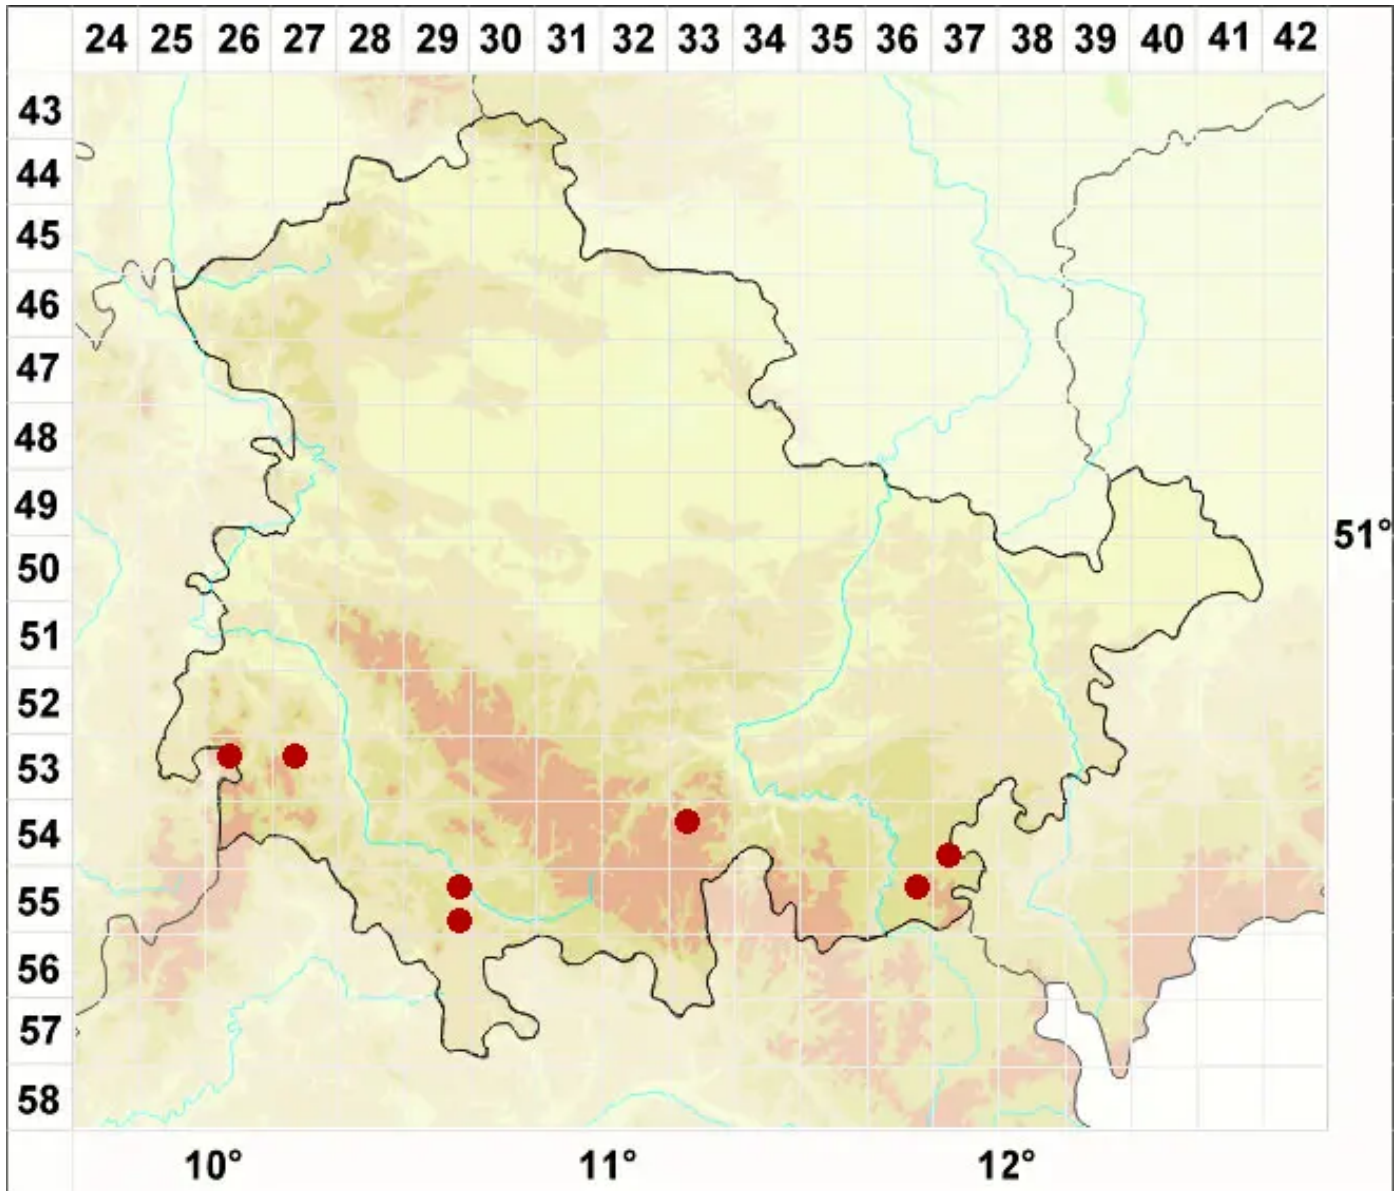

# Acarospora impressula Th. Fr.

Eingedrückte Kleinsporflechte

Legende:

**Symbole:**

Ausgefülltes Symbol:  
Zeitraum von 1980 bis heute (Aktuelle Angabe)

Leeres Symbol:  
Zeitraum vor 1980 (Altangabe)

Quadrat: Herbarbeleg