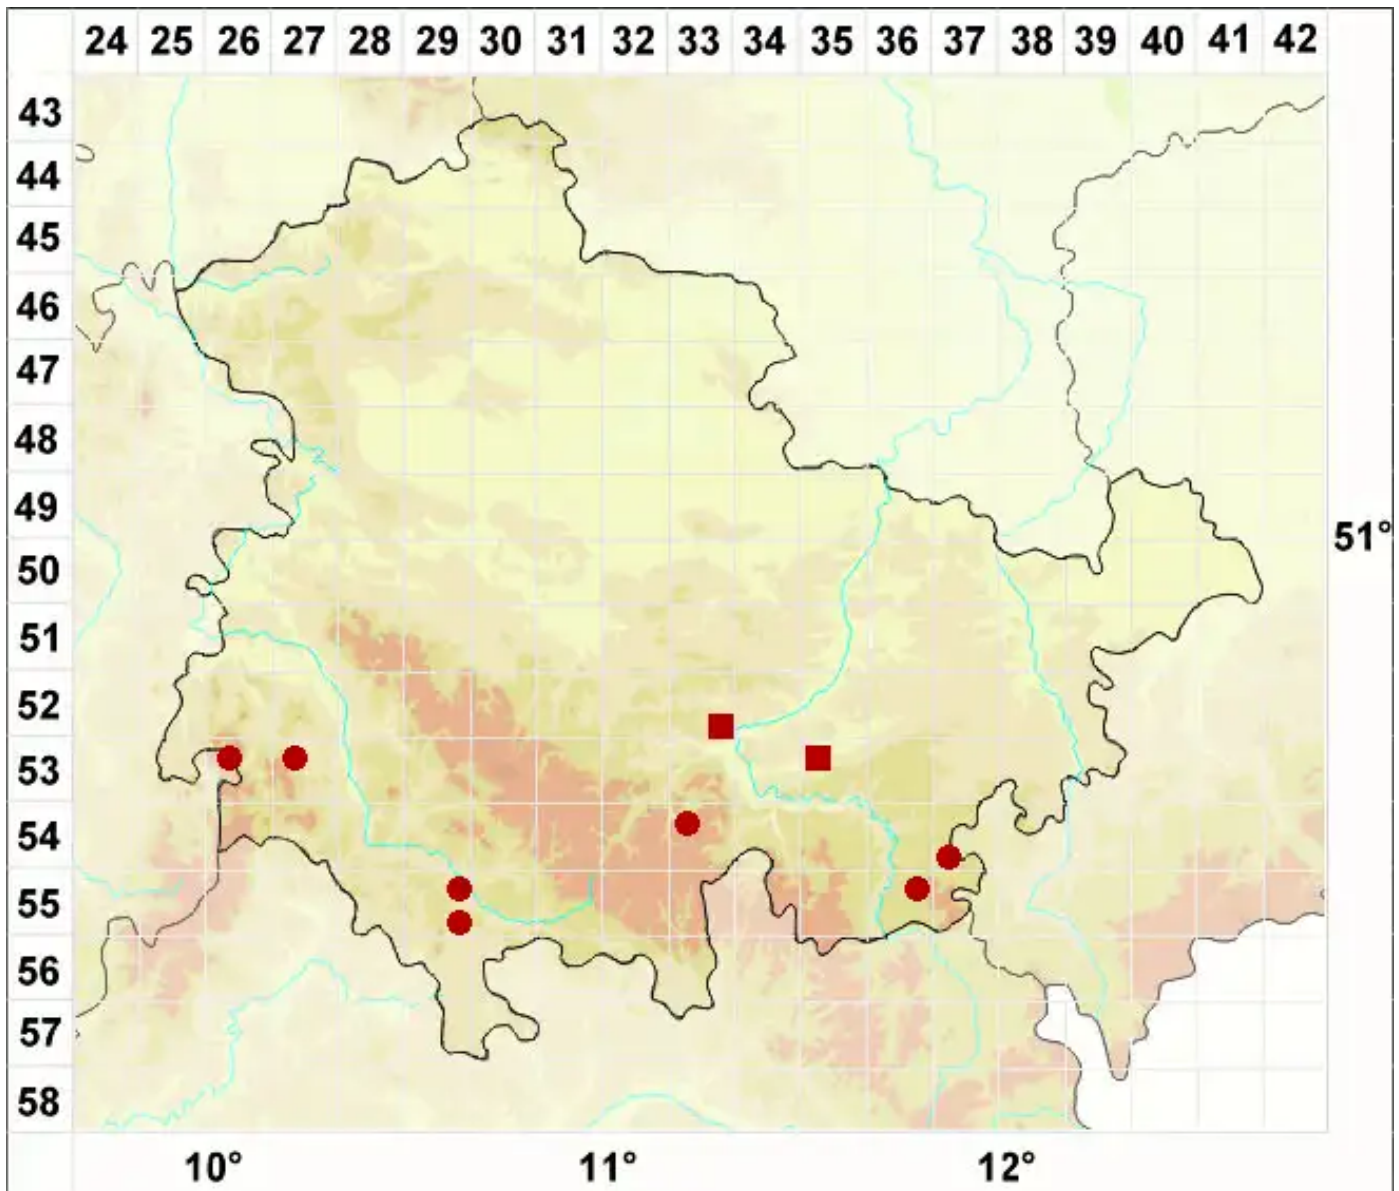

Acarospora impressula Th. Fr.

Eingedrückte Kleinsporflechte

Legende:

Symbole:

Ausgefülltes Symbol:
Zeitraum von 1980 bis heute (Aktuelle Angabe)

Leeres Symbol:
Zeitraum vor 1980 (Altangabe)

Quadrat: Herbarbeleg