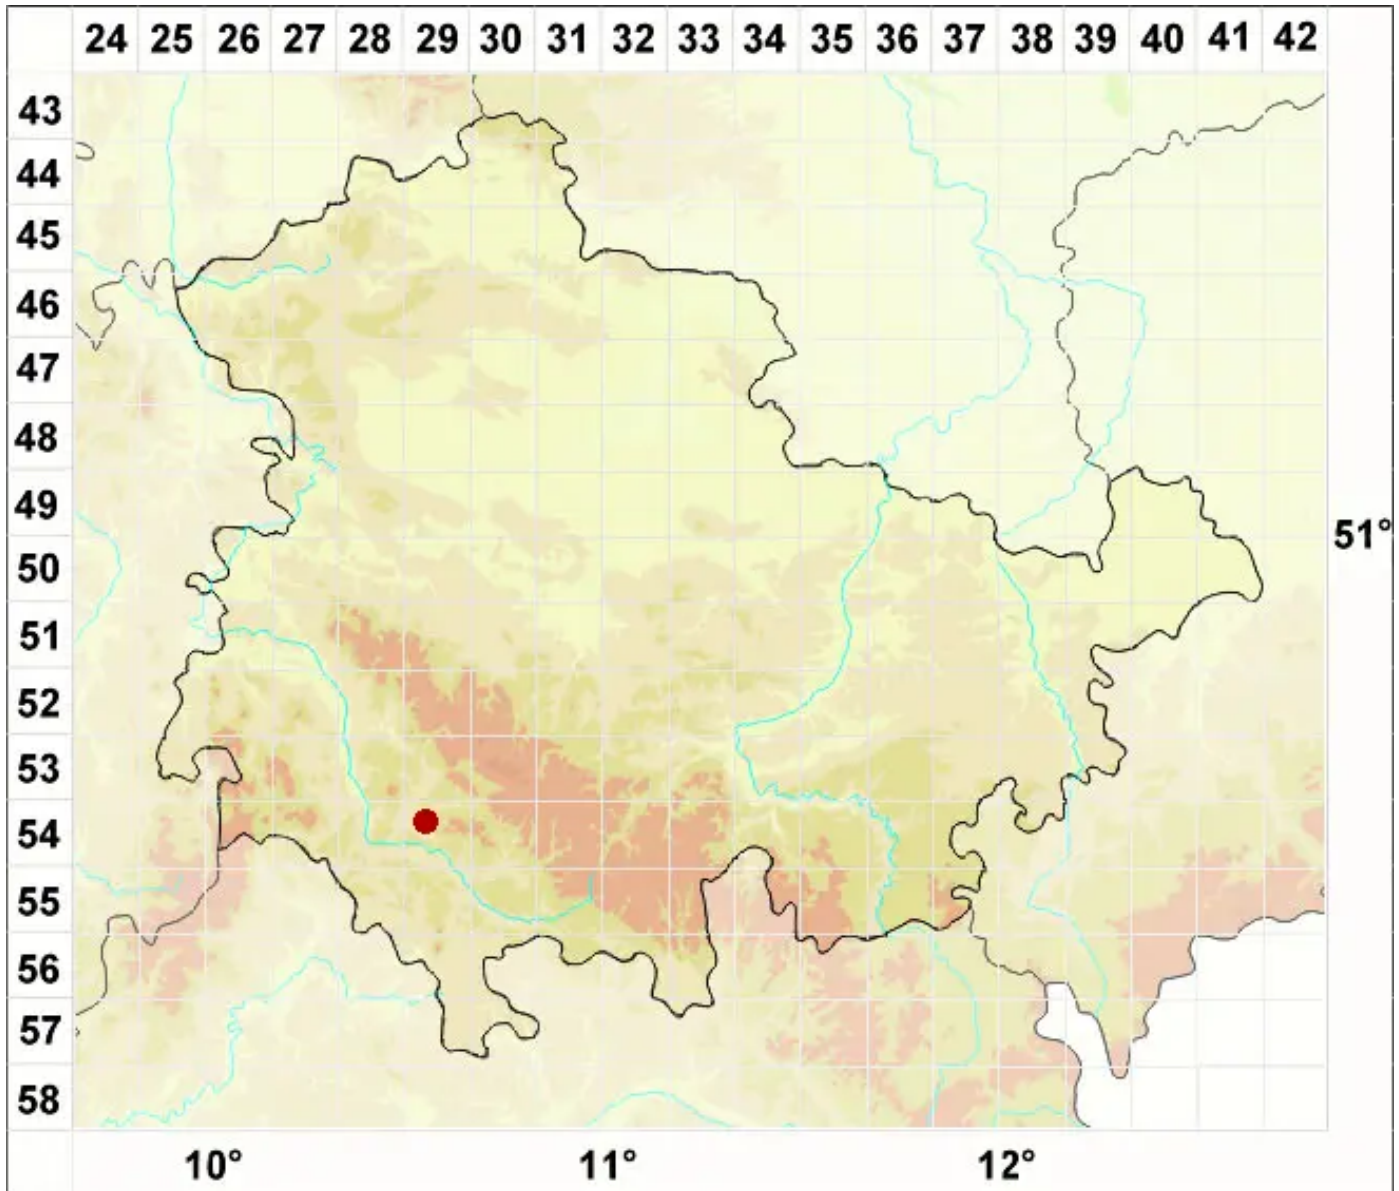

# Absconditella delutula (Nyl.) Coppins & H. Kilius

Stein-Wachsflechte

Legende:

**Symbole:**  
Ausgefülltes Symbol:  
Zeitraum von 1980 bis heute (Aktuelle Angabe)  
Leeres Symbol:  
Zeitraum vor 1980 (Altangabe)  
Quadrat: Herbarbeleg