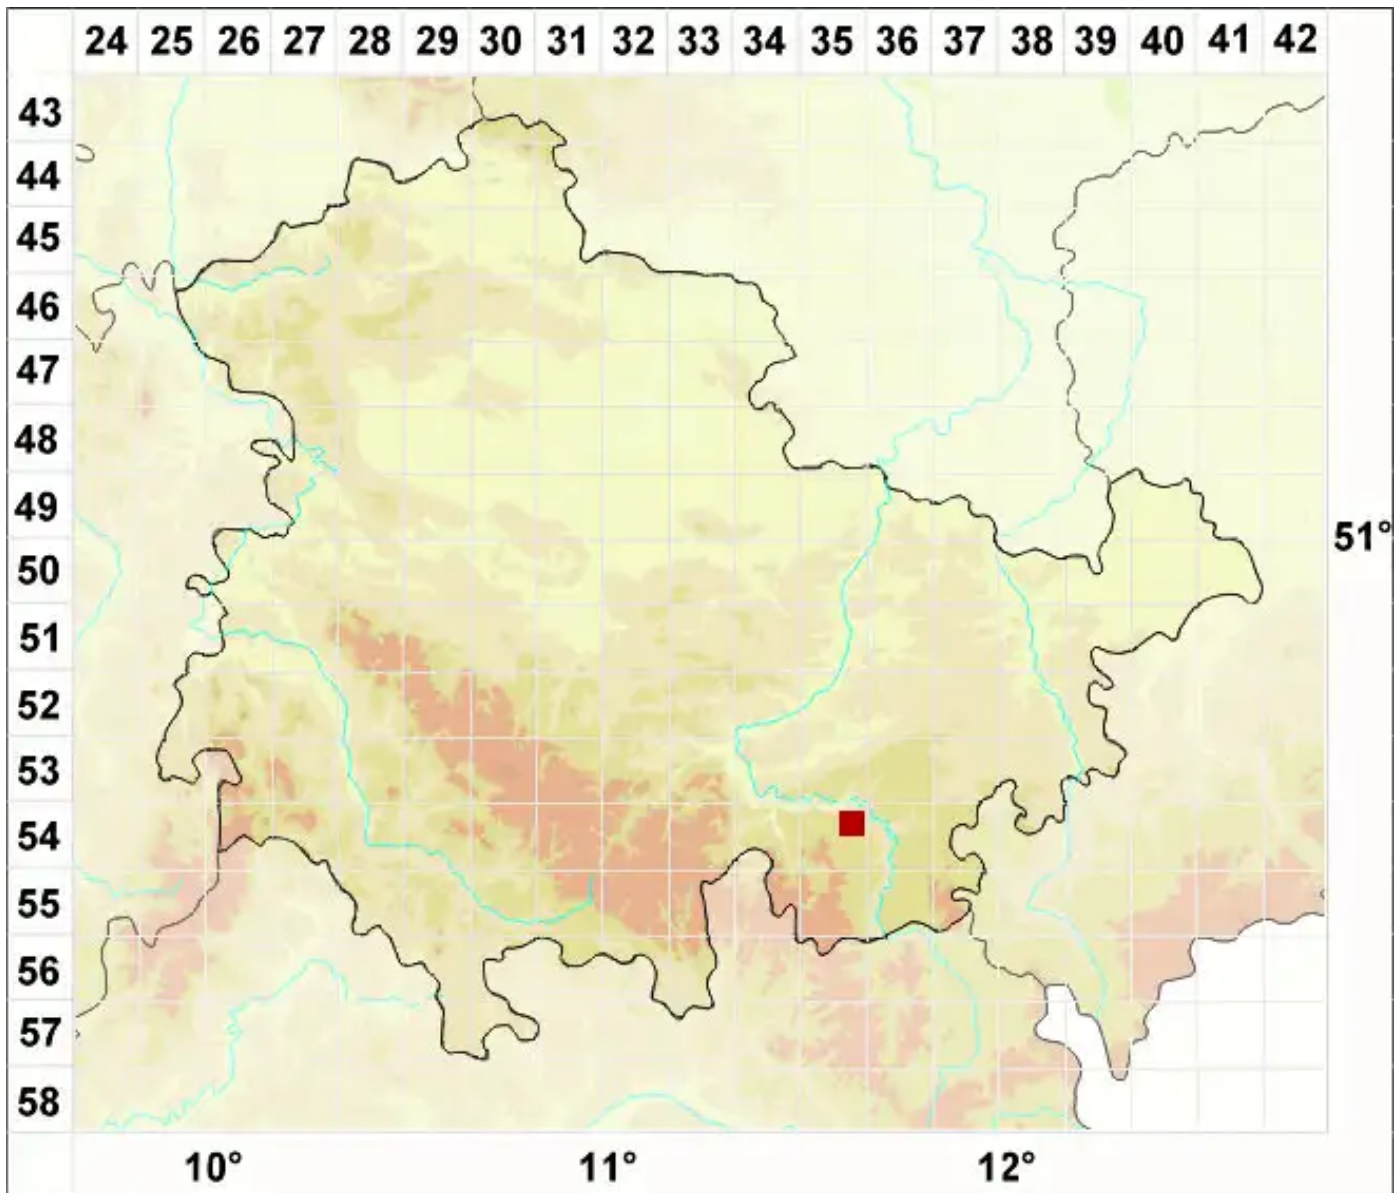

Abrothallus caerulescens C. Kotte

Legende:

Symbole:
Ausgefülltes Symbol:
Zeitraum von 1980 bis heute (Aktuelle Angabe)
Leeres Symbol:
Zeitraum vor 1980 (Altangabe)
Quadrat: Herbarbeleg