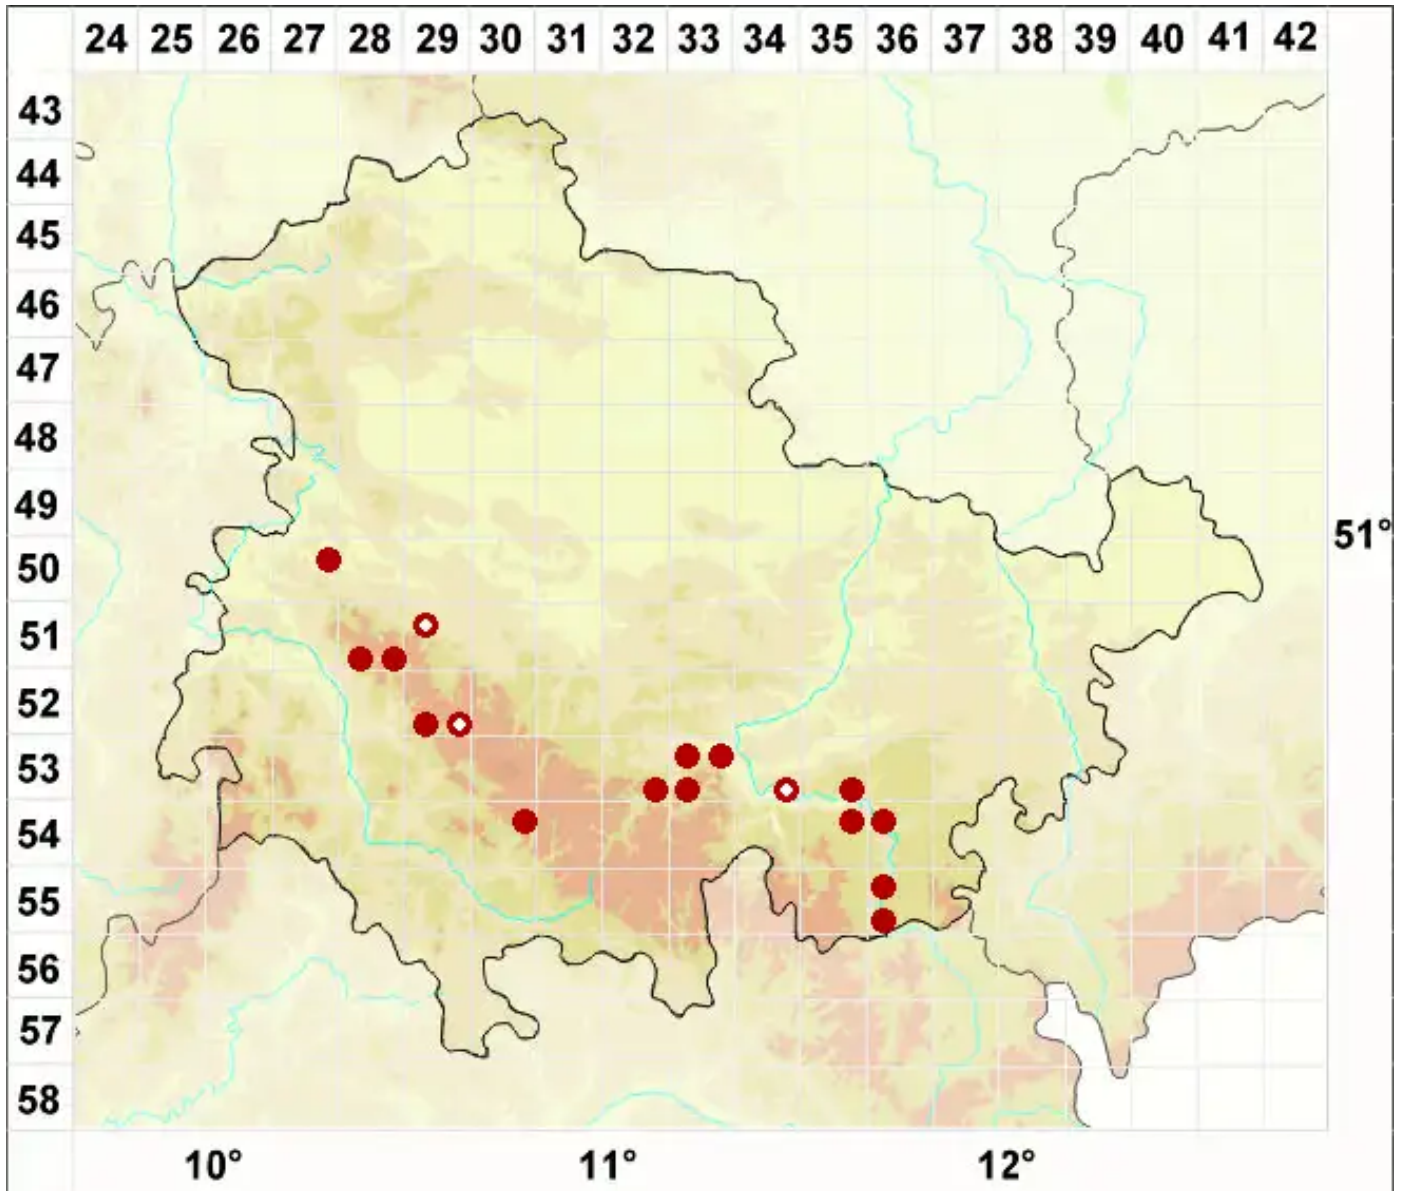

Dermatocarpon luridum (Dill. ex With.) J. R. Laundon

Bach-Lederflechte

Legende:

- Symbole:**
- Ausgefülltes Symbol:
Zeitraum von 1980 bis heute (Aktuelle Angabe)
 - Leeres Symbol:
Zeitraum vor 1980 (Altangabe)
 - Quadrat: Herbarbeleg